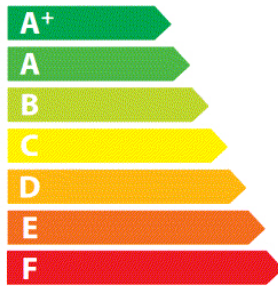

SAMSUNG

UE50H5005

A⁺

ENERGIA · ЕНЕРГИЯ
ΕΝΕΡΓΕΙΑ · ENERGIJA
ENERGY · ENERGIE
ENERGI

86
kWh/annum

59
Watt

125
cm  **50**
inch

2010/1062 - 2014