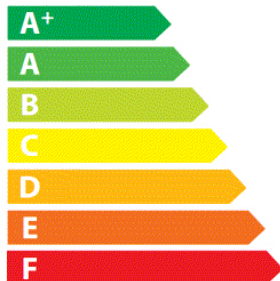

SAMSUNG

UE55H6505

A⁺

ENERGIA · ЕНЕРГИЯ
ΕΝΕΡΓΕΙΑ · ENERGIJA
ENERGY · ENERGIE
ENERGI

101
kWh/annum

73
Watt

138
cm  **55**
inch

2010/1062 - 2014