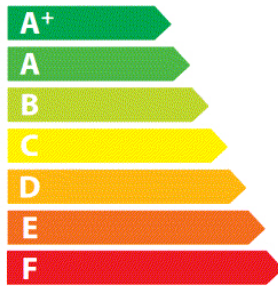

SAMSUNG

UE65H8005

A<sup>+</sup>

ENERGIA · ЕНЕРГИЯ  
ΕΝΕΡΓΕΙΑ · ENERGIJA  
ENERGY · ENERGIE  
ENERGI

90  
Watt

125  
kWh/annum

163  
cm

65  
inch