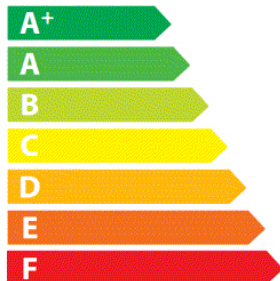

SAMSUNG

UE40H6415

A⁺

ENERGIA · ЕНЕРГИЯ
ΕΝΕΡΓΕΙΑ · ENERGIJA
ENERGY · ENERGIE
ENERGI

50
Watt

69
kWh/annum

101
cm  **40**
inch

2010/1062 - 2014