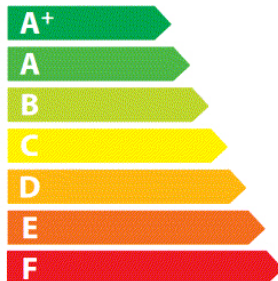

SAMSUNG

UE48H6415

**A<sup>+</sup>**

ENERGIA · ЕНЕРГИЯ  
ΕΝΕΡΓΕΙΑ · ENERGIJA  
ENERGY · ENERGIE  
ENERGI

**82**  
kWh/annum

**59**  
Watt

**121**  
cm  **48**  
inch

2010/1062 - 2014