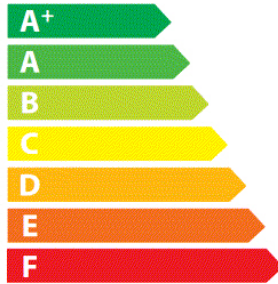

SAMSUNG

UE32H6275

A

ENERGIA · ЕНЕРГИЯ
ΕΝΕΡΓΕΙΑ · ENERGIJA
ENERGY · ENERGIE
ENERGI

43
Watt

60
kWh/annum

80 cm  32 inch

2010/1062 - 2014