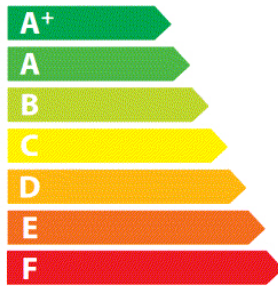

SAMSUNG

UE60H6275

A⁺

ENERGIA · ЕНЕРГИЯ
ΕΝΕΡΓΕΙΑ · ENERGIJA
ENERGY · ENERGIE
ENERGI

117

kWh/annum

84
Watt

152
cm