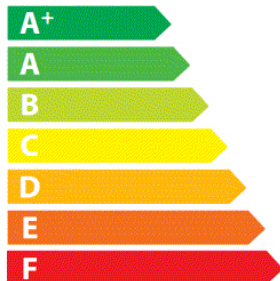

SAMSUNG

UE55H6850

A⁺

ENERGIA · ЕНЕРГИЈА
ΕΝΕΡΓΕΙΑ · ENERGIJA
ENERGY · ENERGIE
ENERGI

89
kWh/annum

64
Watt

138
cm  **55**
inch

2010/1062 - 2014