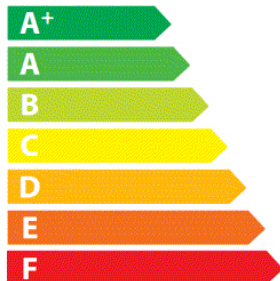

SAMSUNG

UE40H6475

A⁺

ENERGIA · ЕНЕРГИЯ
ENERGEIA · ENERGIJA
ENERGY · ENERGIE
ENERGI

50
Watt

69
kWh/annum

101
cm  **40**
inch

2010/1062 - 2014