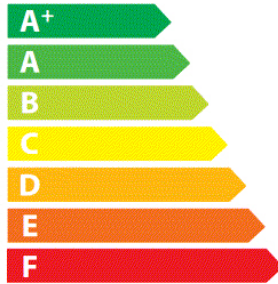

SAMSUNG

UE78HU8505

A

ENERGIA · ЕНЕРГИЯ
ΕΝΕΡΓΕΙΑ · ENERGIJA
ENERGY · ENERGIE
ENERGI

264

kWh/annum

190
Watt

198
cm