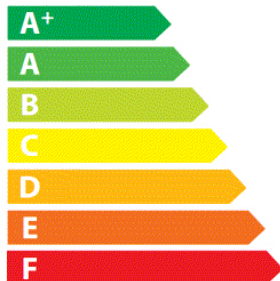

SAMSUNG

UE55H6240

A⁺

ENERGIA · ЕНЕРГИЯ
ΕΝΕΡΓΕΙΑ · ENERGIJA
ENERGY · ENERGIE
ENERGI

98
kWh/annum

71
Watt

138 cm  55 inch

2010/1062 - 2014