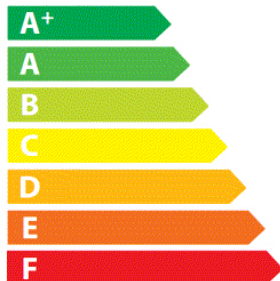

SAMSUNG

UE40H5090

A⁺

ENERGIA · ЕНЕРГИЈА
ΕΝΕΡΓΕΙΑ · ENERGIJA
ENERGY · ENERGIE
ENERGI

67
kWh/annum

46
Watt

101
cm  **40**
inch

2010/1062 - 2014