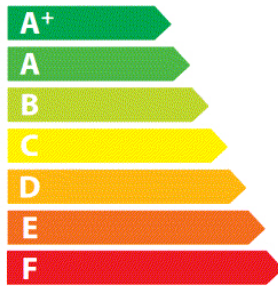

SAMSUNG

UE55H6273

A⁺

ENERGIA · ЕНЕРГИЯ
ENERGEIA · ENERGIJA
ENERGY · ENERGIE
ENERGI

98
kWh/annum

71
Watt

138  **55**
cm inch

2010/1062 - 2014