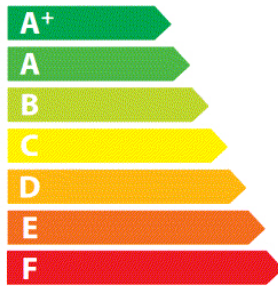

SAMSUNG

UE48H6870

A⁺

ENERGIA · ЕНЕРГИЯ
ΕΝΕΡΓΕΙΑ · ENERGIJA
ENERGY · ENERGIE
ENERGI

56
Watt

78
kWh/annum

121
cm  **48**
inch

2010/1062 - 2014