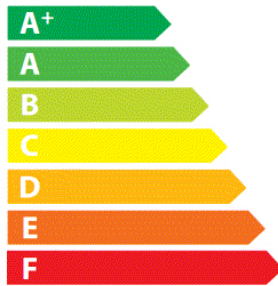

SAMSUNG

UE40H5515

A⁺

ENERGIA · ЕНЕРГИЯ
ΕΝΕΡΓΕΙΑ · ENERGIJA
ENERGY · ENERGIE
ENERGI

62
kWh/annum

45
Watt

101
cm  **40**
inch

2010/1062 - 2014