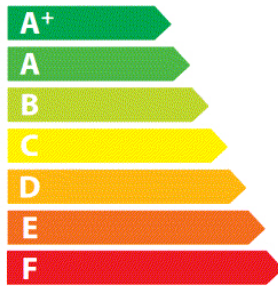

SAMSUNG

UE65H6475

**A<sup>+</sup>**

ENERGIA · ЕНЕРГИЯ  
ENERGEIA · ENERGIJA  
ENERGY · ENERGIE  
ENERGI

**97**  
Watt

**135**  
kWh/annum

**163**  
cm

**65**  
inch