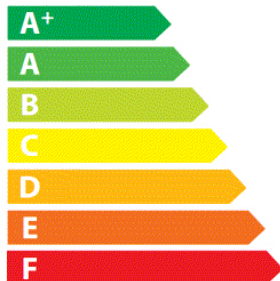

SAMSUNG

UE40H5505

**A<sup>+</sup>**

ENERGIA · ЕНЕРГИЯ  
ENERGEIA · ENERGIJA  
ENERGY · ENERGIE  
ENERGI

**45**  
Watt

**62**  
kWh/annum

**101**  
cm  **40**  
inch

2010/1062 - 2014