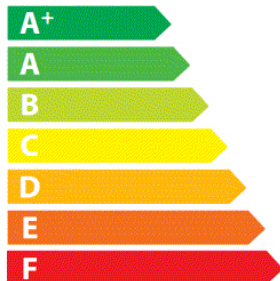

SAMSUNG

UE40H6240

**A<sup>+</sup>**

ENERGIA · ЕНЕРГИЯ  
ENERGEIA · ENERGIJA  
ENERGY · ENERGIE  
ENERGI

**50**  
Watt

**69**  
kWh/annum

**101**  **40**  
cm inch

2010/1062 - 2014