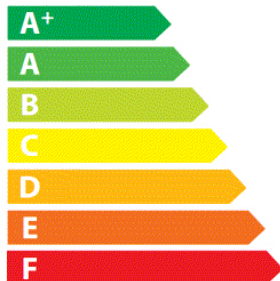

SAMSUNG

UE60H6290

**A<sup>+</sup>**

ENERGIA · ЕНЕРГИЯ  
ENERGEIA · ENERGIJA  
ENERGY · ENERGIE  
ENERGI

**117**  
kWh/annum

**84**  
Watt

**152**  **60**  
cm inch

2010/1062 - 2014