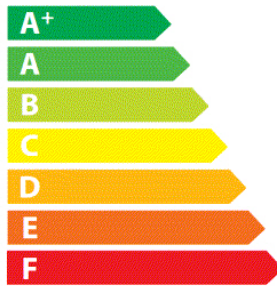

SAMSUNG

UE75H6400

**A<sup>+</sup>**

ENERGIA · ЕНЕРГИЯ  
ΕΝΕΡΓΕΙΑ · ENERGIJA  
ENERGY · ENERGIE  
ENERGI

**172**

kWh/annum

**124**  
Watt

**189**  
cm