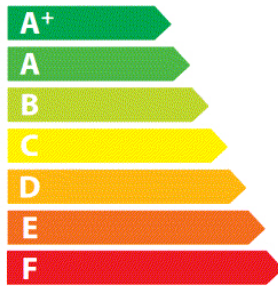

SAMSUNG

UE65H8080

A<sup>+</sup>

ENERGIA · ЕНЕРГИЯ  
ΕΝΕΡΓΕΙΑ · ENERGIJA  
ENERGY · ENERGIE  
ENERGI

90  
Watt

125  
kWh/annum

163  
cm

65  
inch