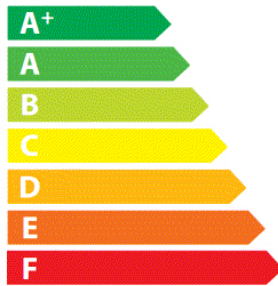

SAMSUNG

UE55H6770

A⁺

ENERGIA · ЕНЕРГИЯ
ΕΝΕΡΓΕΙΑ · ENERGIJA
ENERGY · ENERGIE
ENERGI

73
Watt

101
kWh/annum

138
cm

55
inch