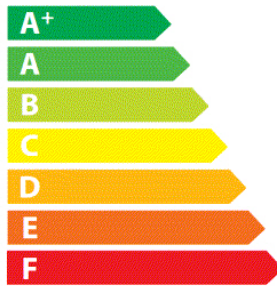

SAMSUNG

UE40H7080

A⁺

ENERGIA · ЕНЕРГИЯ
ΕΝΕΡΓΕΙΑ · ENERGIJA
ENERGY · ENERGIE
ENERGI

48
Watt

67
kWh/annum

101
cm  **40**
inch

2010/1062 - 2014