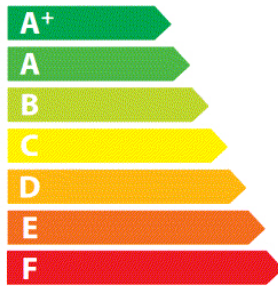

SAMSUNG

UE55H6200

A⁺

ENERGIA · ЕНЕРГИЯ
ENERGEIA · ENERGIJA
ENERGY · ENERGIE
ENERGI

98
kWh/annum

71
Watt

138 cm  55 inch

2010/1062 - 2014