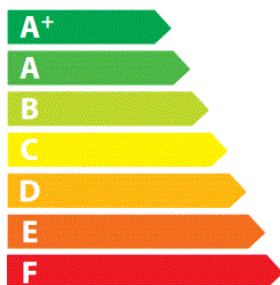

SAMSUNG

UE55H6670

A⁺

ENERGIA · ЕНЕРГИЈА
ΕΝΕΡΓΕΙΑ · ENERGIJA
ENERGY · ENERGIE
ENERGI

101
kWh/annum

73
Watt

138  **55**
cm inch

2010/1062 - 2014