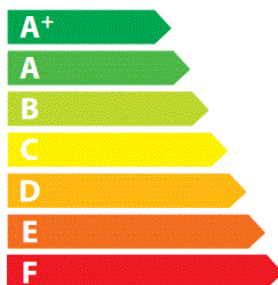

SAMSUNG

HG40EC670

A⁺

ENERGIA · ЕНЕРГИЯ
ΕΝΕΡΓΕΙΑ · ENERGIJA
ENERGY · ENERGIE
ENERGI

46
Watt

67
kWh/annum

101
cm  **40**
inch

2010/1062 - 2014