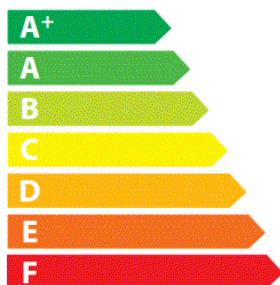

SAMSUNG

UE50H6200

A⁺

ENERGIA · ЕНЕРГИЯ
ΕΝΕΡΓΕΙΑ · ENERGIJA
ENERGY · ENERGIE
ENERGI

65
Watt

90
kWh/annum

125 cm  50 inch

2010/1062 - 2014