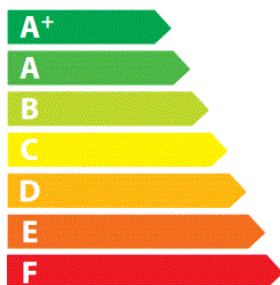

SAMSUNG

HG48EC675

A⁺

ENERGIA · ЕНЕРГИЯ
ΕΝΕΡΓΕΙΑ · ENERGIJA
ENERGY · ENERGIE
ENERGI

54
Watt

79
kWh/annum

121
cm

48
inch