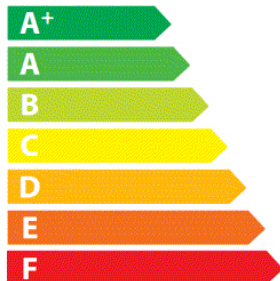

SAMSUNG

UE32H4000

A<sup>+</sup>

ENERGIA · ЕНЕРГИЯ  
ENERGEIA · ENERGIJA  
ENERGY · ENERGIE  
ENERGI

45  
kWh/annum

31  
Watt

80 cm  32 inch

2010/1062 - 2014