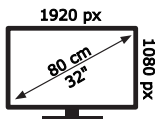

# ENERG

**SALORA**

**32BXX9000**

**32** kWh/1000h

ABCDE**F**G

**32** kWh/1000h

50642109