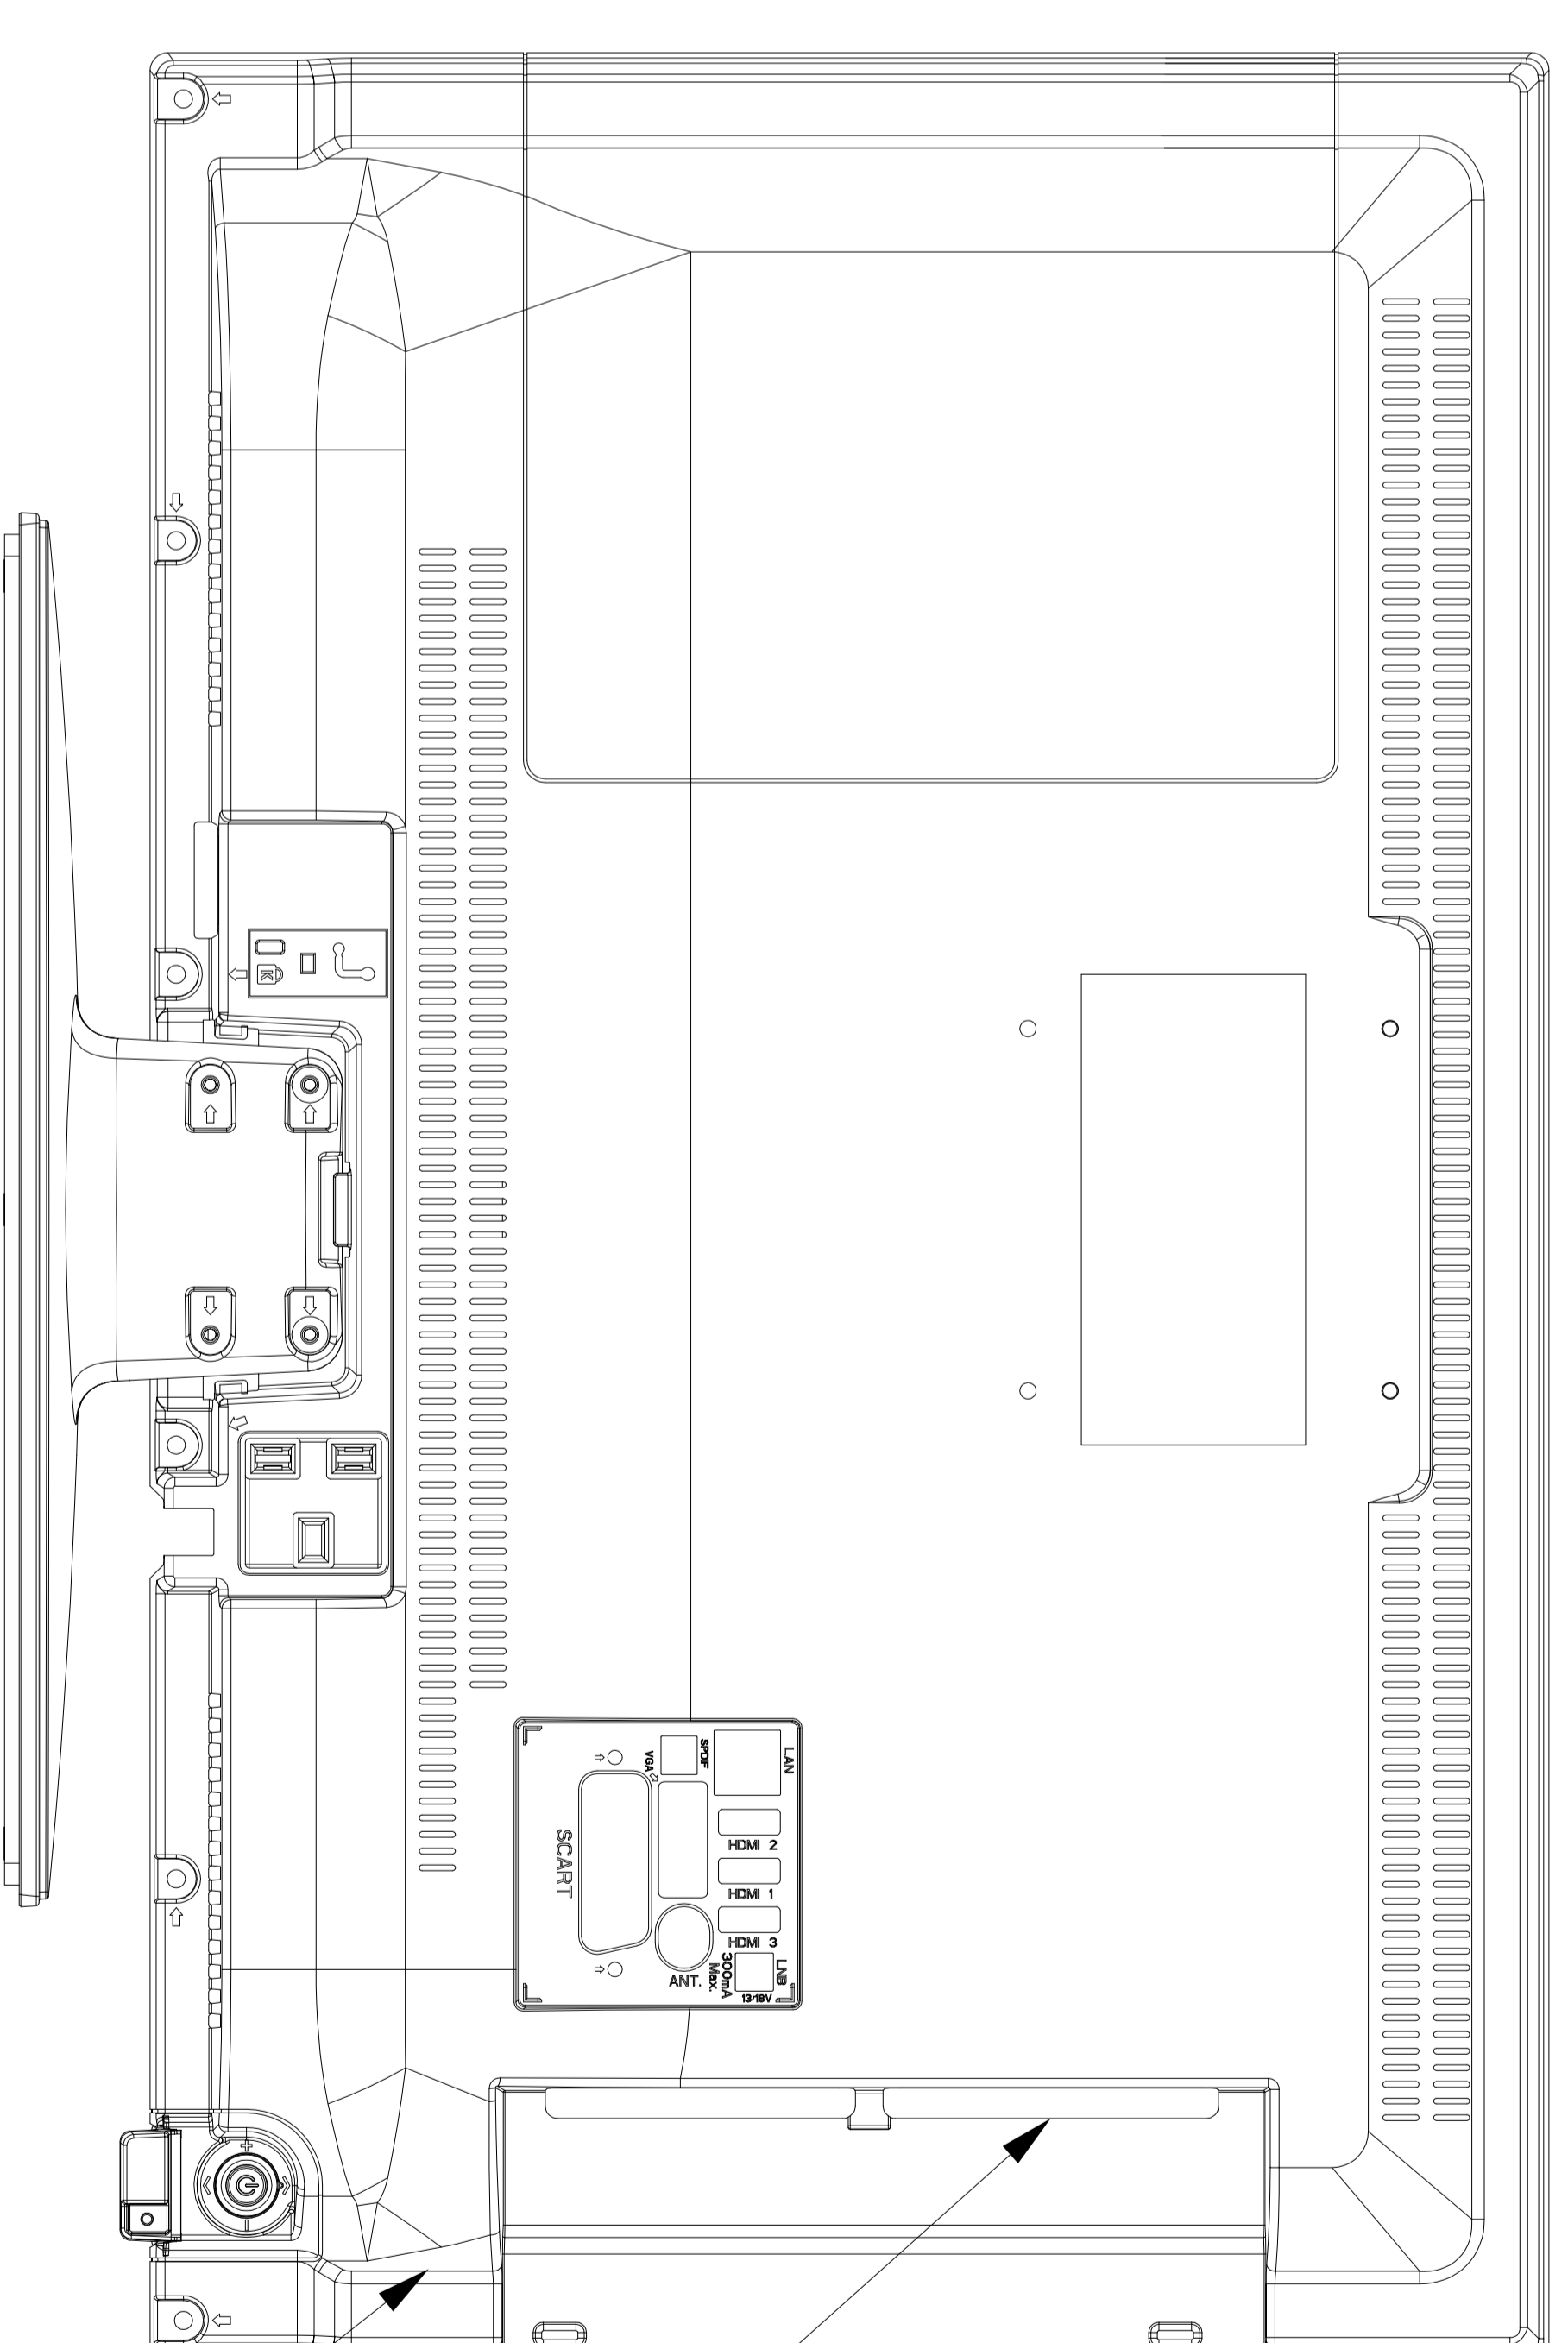

TFT 28265 LED BMS

MODEL		TV DIMENSIONS (mm--kg)				
28265 LED BMS	WIDTH mm	DEPTH mm	HEIGHT mm	WO/DVD WEIGHT kg	W/DVD WEIGHT kg	
PRODUCT W/ FOOT	640	185	427	5,70	6,00	
PRODUCT WO/ FOOT	640	min. 38 max. 65	387	5,20	5,50	
PRODUCT BOX	850	128	465	6,70	7,00	

AĞIRLIK ÖLÇÜLERİ ±%5 TOLERANSLIDIR.