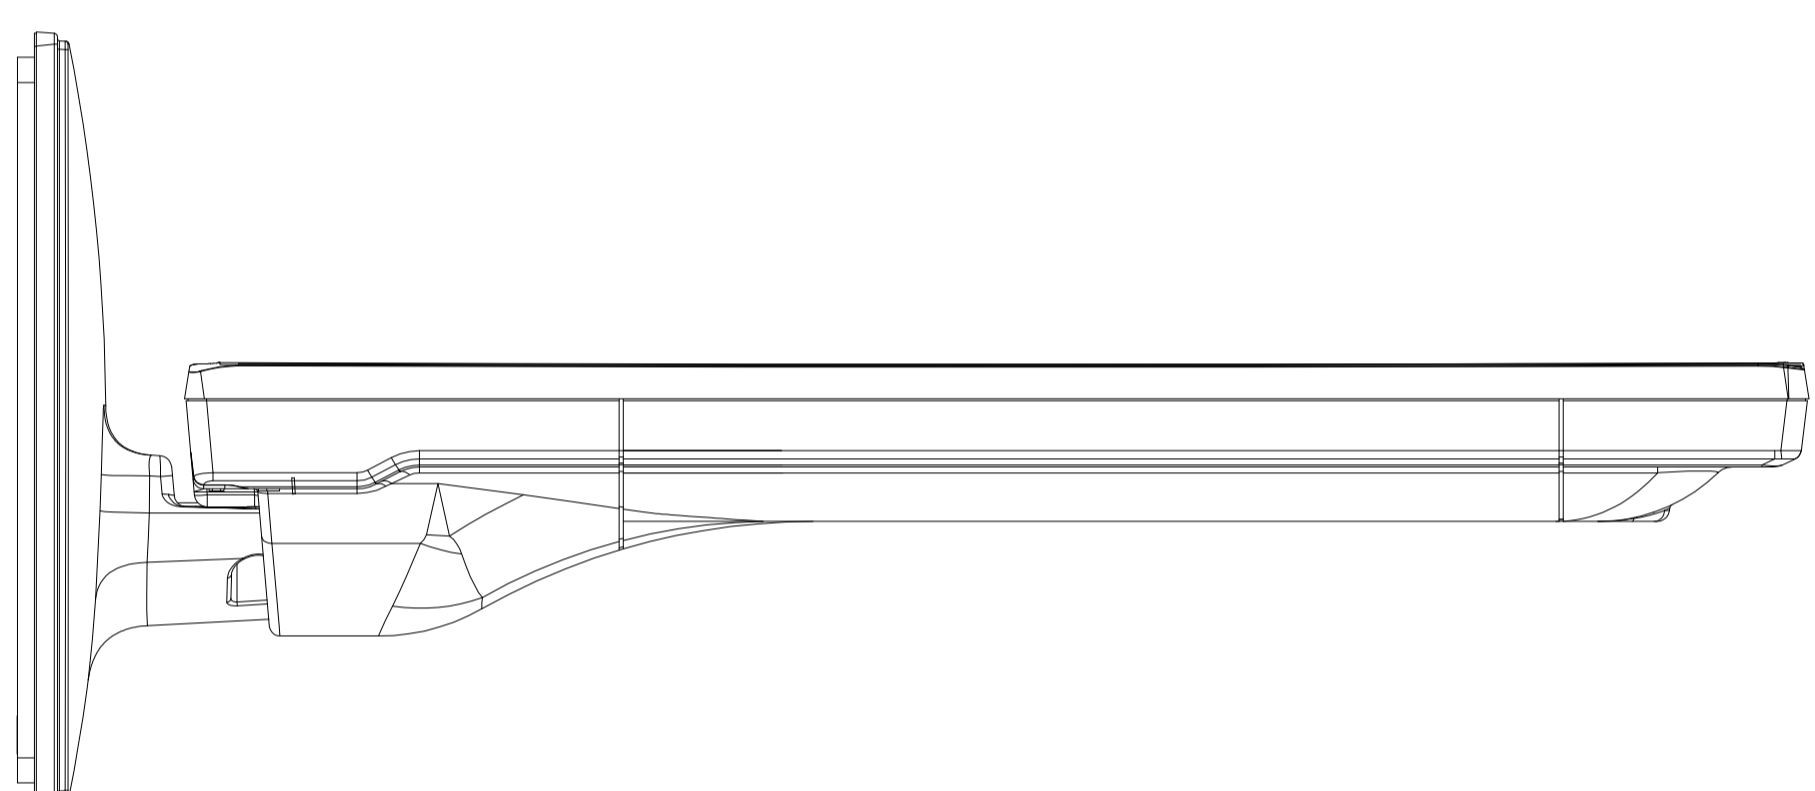

TFT 28265 LED BMS

MODEL		TV DIMENSIONS (mm--kg)				
28265 LED BMS	WIDTH mm	DEPTH mm	HEIGHT mm	WO/DVD WEIGHT kg	W/DVD WEIGHT kg	
PRODUCT W/ FOOT	640	185	427	5,70	6,00	
PRODUCT WO/ FOOT	640	min. 38 max. 65	387	5,20	5,50	
PRODUCT BOX	850	128	465	6,70	7,00	

AĞIRLIK ÖLÇÜLERİ ±%5 TOLERANSLIDIR.