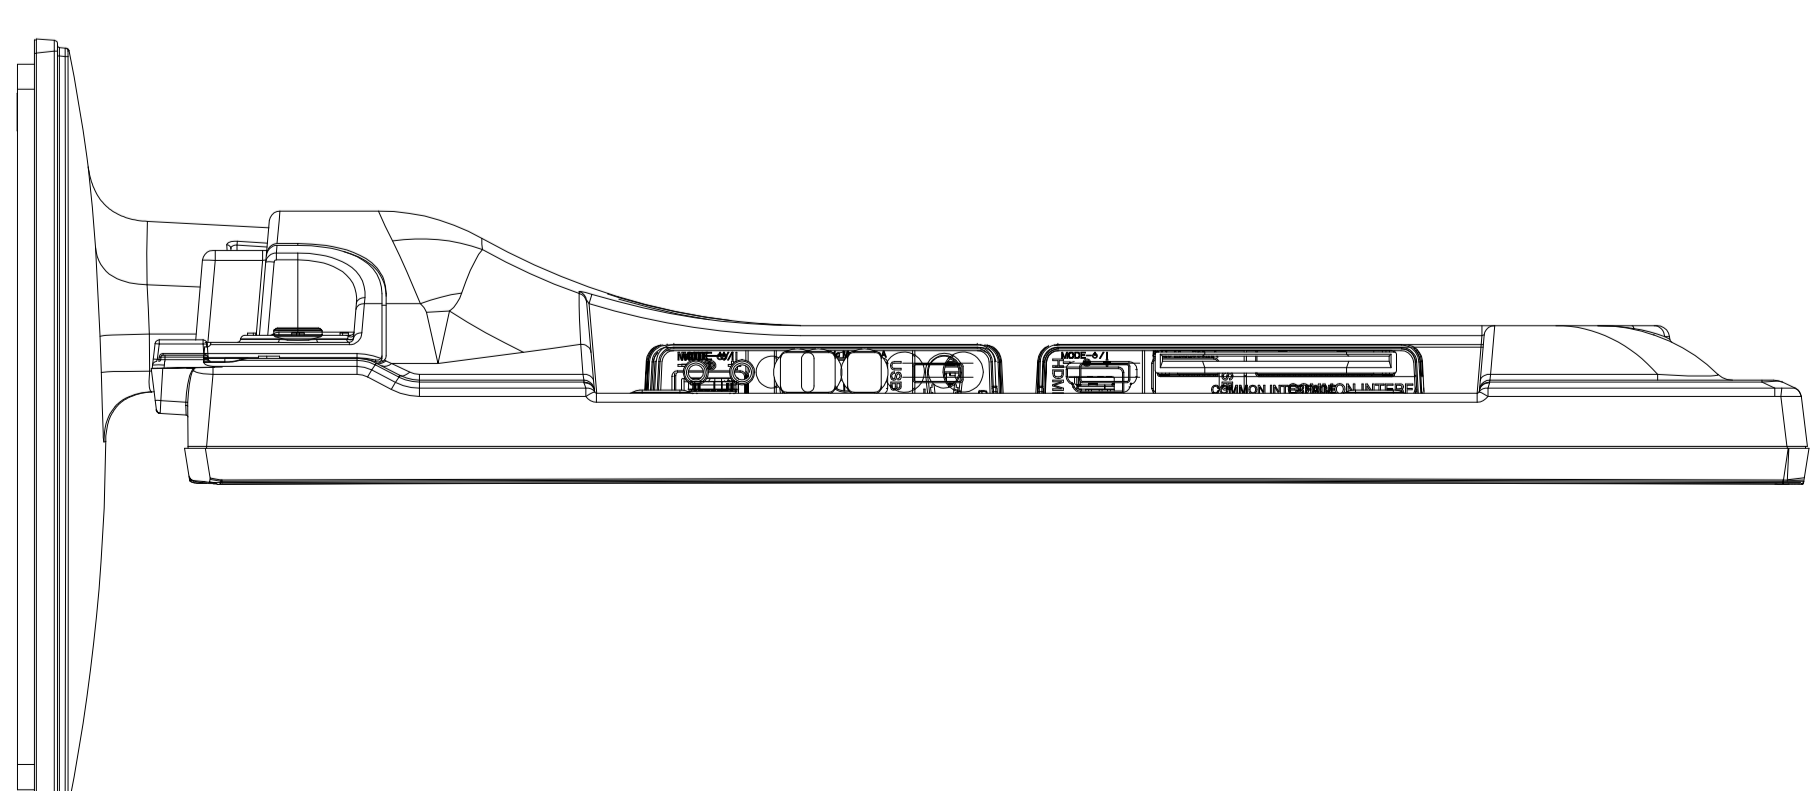

TFT 28265 LED BMS

MODEL		TV DIMENSIONS (mm--kg)				
28265 LED BMS	WIDTH mm	DEPTH mm	HEIGHT mm	WO/DVD WEIGHT kg	W/DVD WEIGHT kg	
PRODUCT W/ FOOT	640	185	427	5,70	6,00	
PRODUCT WO/ FOOT	640	min. 38 max. 65	387	5,20	5,50	
PRODUCT BOX	850	128	465	6,70	7,00	

AĞIRLIK ÖLÇÜLERİ ±%5 TOLERANSLIDIR.