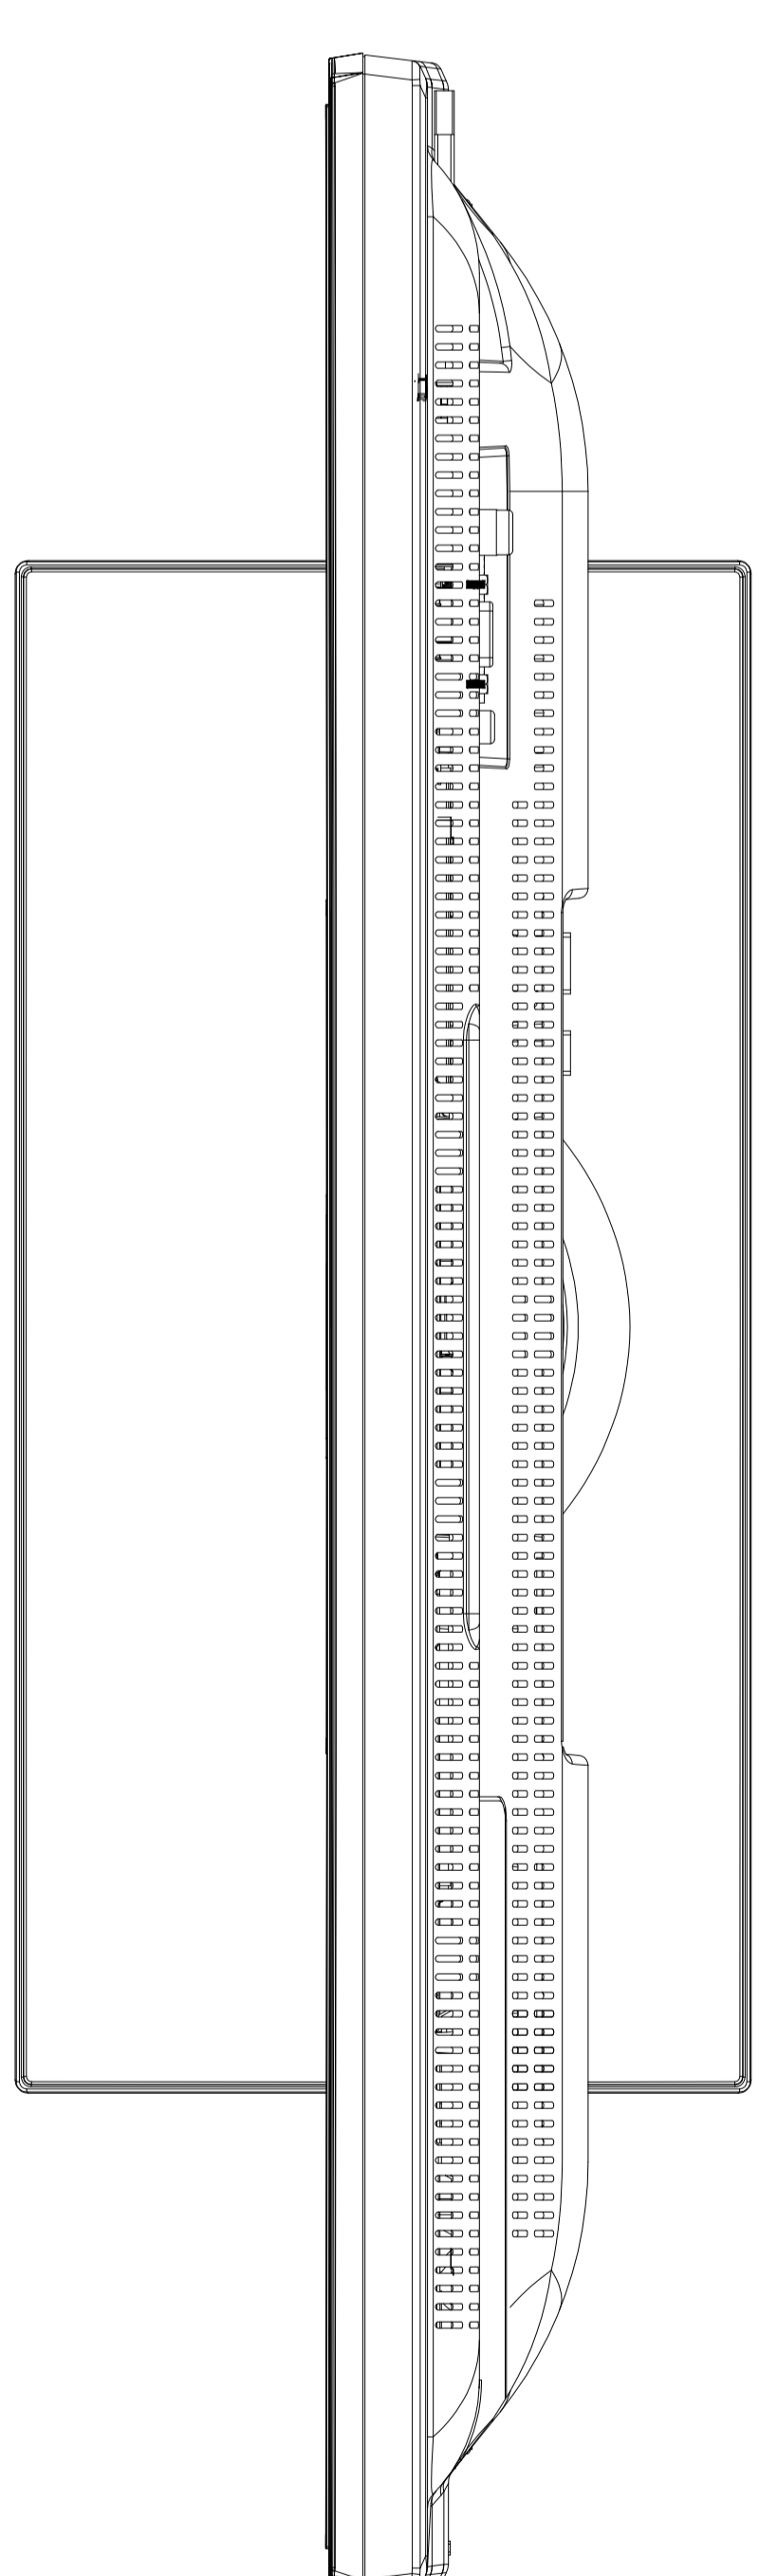

TFT 28265 LED BMS

MODEL		TV DIMENSIONS (mm--kg)				
28265 LED BMS	WIDTH mm	DEPTH mm	HEIGHT mm	WO/DVD WEIGHT kg	W/DVD WEIGHT kg	
PRODUCT W/ FOOT	640	185	427	5,70	6,00	
PRODUCT WO/ FOOT	640	min. 38 max. 65	387	5,20	5,50	
PRODUCT BOX	850	128	465	6,70	7,00	

AĞIRLIK ÖLÇÜLERİ ±%5 TOLERANSLIDIR.