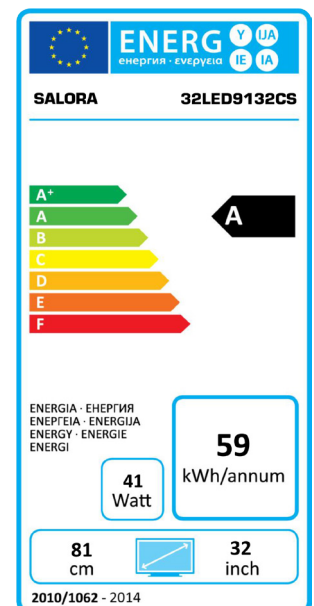

32LED9132CS

32" (82CM) CI+ HD SMART LED TV MET NETFLIX, DVB-T/C, 100HZ BPR EN USB

De 32LED9132CS is een prachtige zwarte 32" (82CM) CI+ 100Hz bpr HD Smart LED met Netflix. Ingebouwde DVB-T/C Mpeg4 tuner. USB media-speler voor het afspelen van films, foto's en muziek. De 32LED9132CS is Ziggo gecertificeerd.

PANEL

32" (82CM) HD LED televisie
Resolutie 1366x768
Contrast ratio 1200:1
Helderheid: 300 cd/m²
Reactietijd 6,5ms (GtG)

AANSLUITINGEN

CI Slot voor DVB-T/C CI+ CAM
RJ-45 Netwerk aansluiting voor Smart TV
2x HDMI (1.4), USB (2.0), SPDIF, YPbPr (via BGA)
Scart, VGA, AV In, Antenne, Hoofdtelefoon

SOUND

A2 + Nicam stereo
2x 6 Watt (RMS)

FEATURES

Surf op internet met de Smart TV functie
Smart Remote App gratis verkrijgbaar via App Store en Google Play
Standaard geleverd met o.a. Netflix, Facebook, Twitter en YouTube
CI+ voor digitale kabeltelevisie (Mpeg4) van diverse aanbieders
Ziggo gecertificeerd
VESA 200x100 voor wandmontage
Prachtige zwarte uitvoering
Weergave van film, muziek en foto's via USB (MP3, JPEG, XviD)
Teletekst 1000 paginas
Eco Standby <0,5W

TECHNICAL SPECS

EAN: 8718868053923
HxBxD: 478x735x185 MM (product)
Gewicht: 6,6 KG
HxBxD: 585x915x154 MM (verpakking)
Gewicht: 8,6 KG