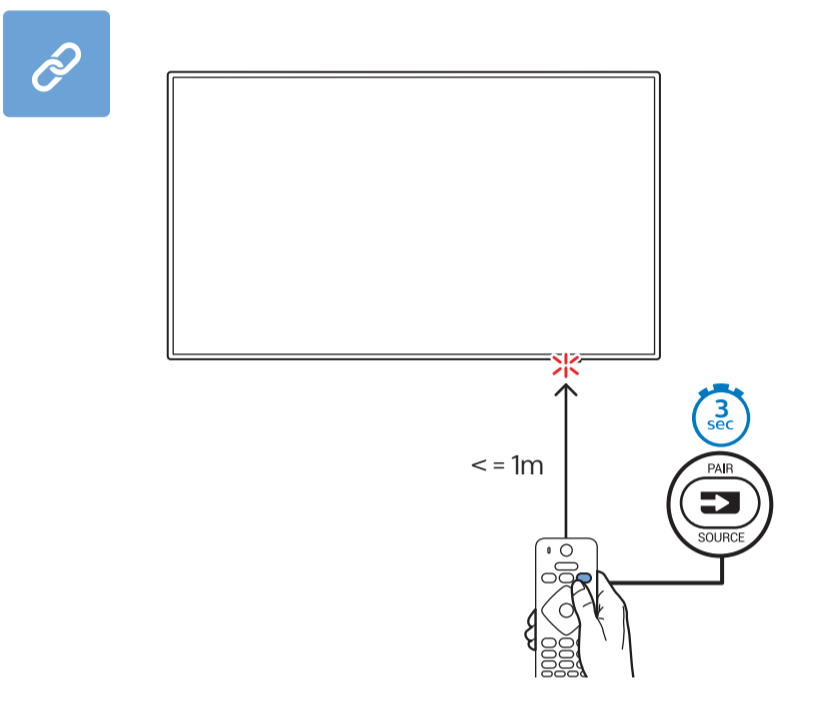

TV software upgrade for Smart TV- (From Internet)

RC Instructions