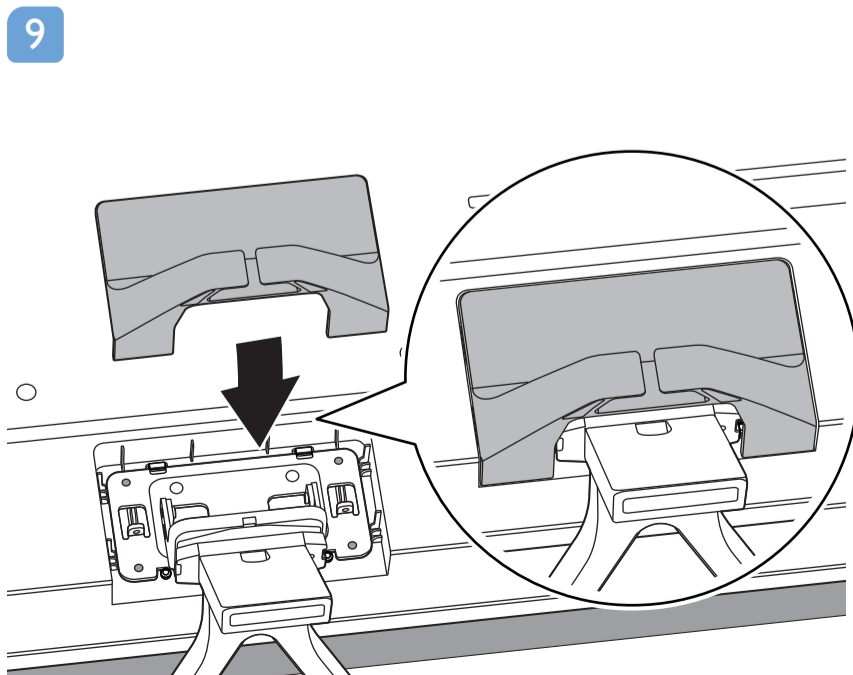

8

9

10

2x
AAA
LR03
1.5V

VESA (x, y)

50" 200x300mm M6
(L: 10mm~16mm) 126 cm

English Read the safety instructions.
Български Прочетете инструкциите за безопасност.
Čeština Přečtěte si bezpečnostní pokyny.
Hrvatski Pročitajte sigurnosne upute.
Dansk Læs sikkerhedsforskrifterne.
Deutsch Lesen Sie die Sicherheitshinweise.
Ελληνικά Διαβάστε τις οδηγίες ασφαλείας.
Eesti Lugege ohutusnõudeid.
Español Lea las instrucciones de seguridad.