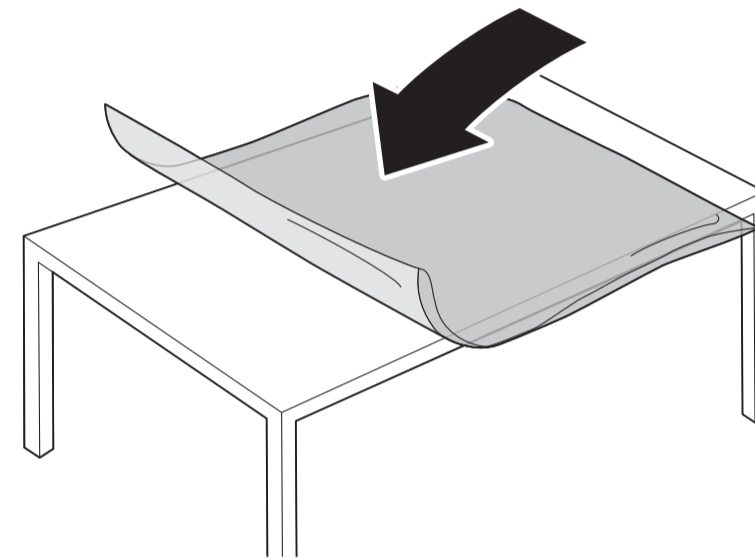

A

1

2

3

4

5

6

7

8

9

10

2x
AAA
LR03
1.5V