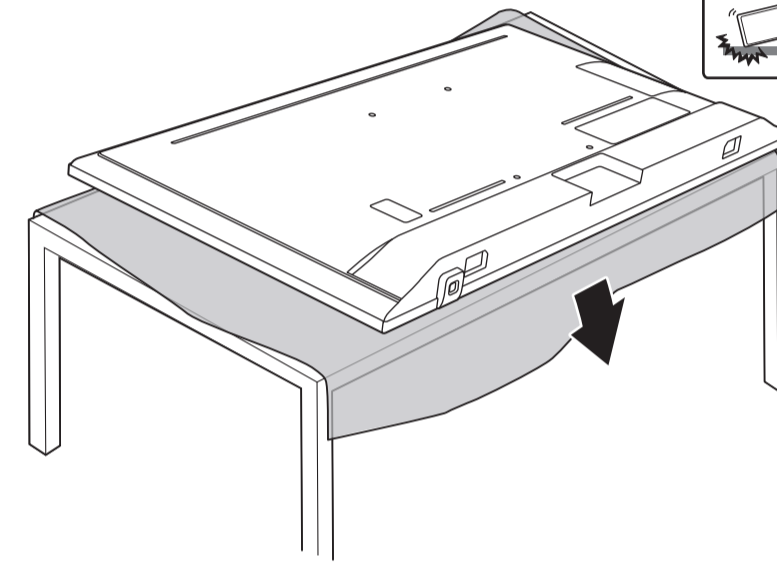

A

1

2

3

4

5

6

7

8

9

10

2x
AAA
LR03
1.5V