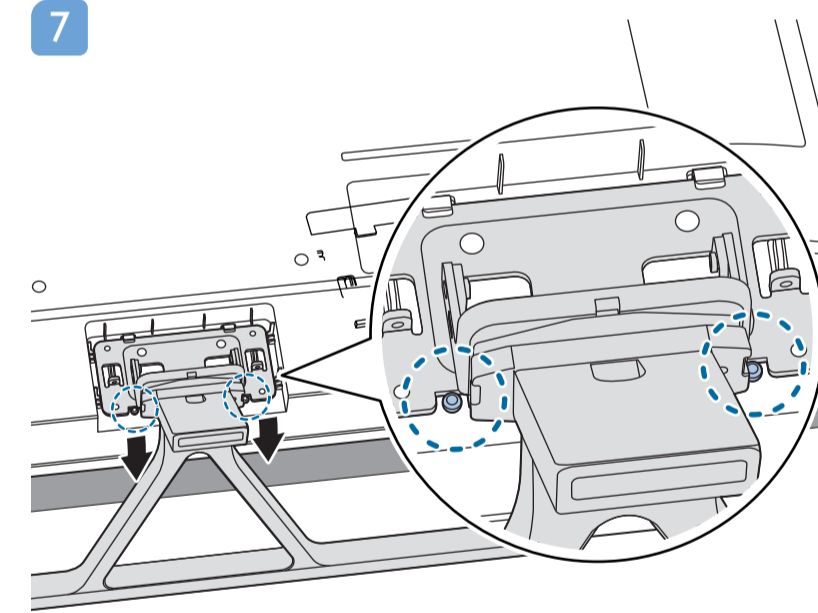

8

9

10

2x
AAA
LR03
1.5V

VESA (x, y)

50" 200x300mm M6
(L: 10mm~16mm) 126 cm

English Read the safety instructions.
Български Прочетете инструкциите за безопасност.
Čeština Přečtěte si bezpečnostní pokyny.
Hrvatski Pročitajte sigurnosne upute.
Dansk Læs sikkerhedsforskrifterne.
Deutsch Lesen Sie die Sicherheitshinweise.
Ελληνικά Διαβάστε τις οδηγίες ασφαλείας.
Eesti Lugege ohutusnõudeid.
Español Lea las instrucciones de seguridad.