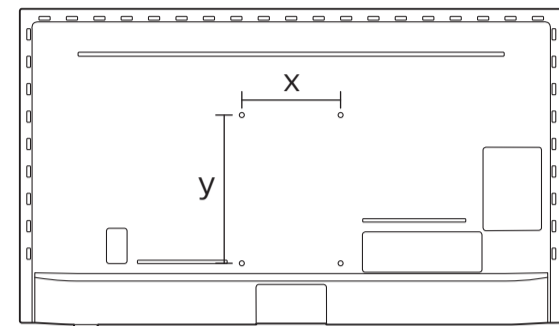

VESA (x, y)

50" 200x300mm M6
(L: 10mm~16mm) 126 cm