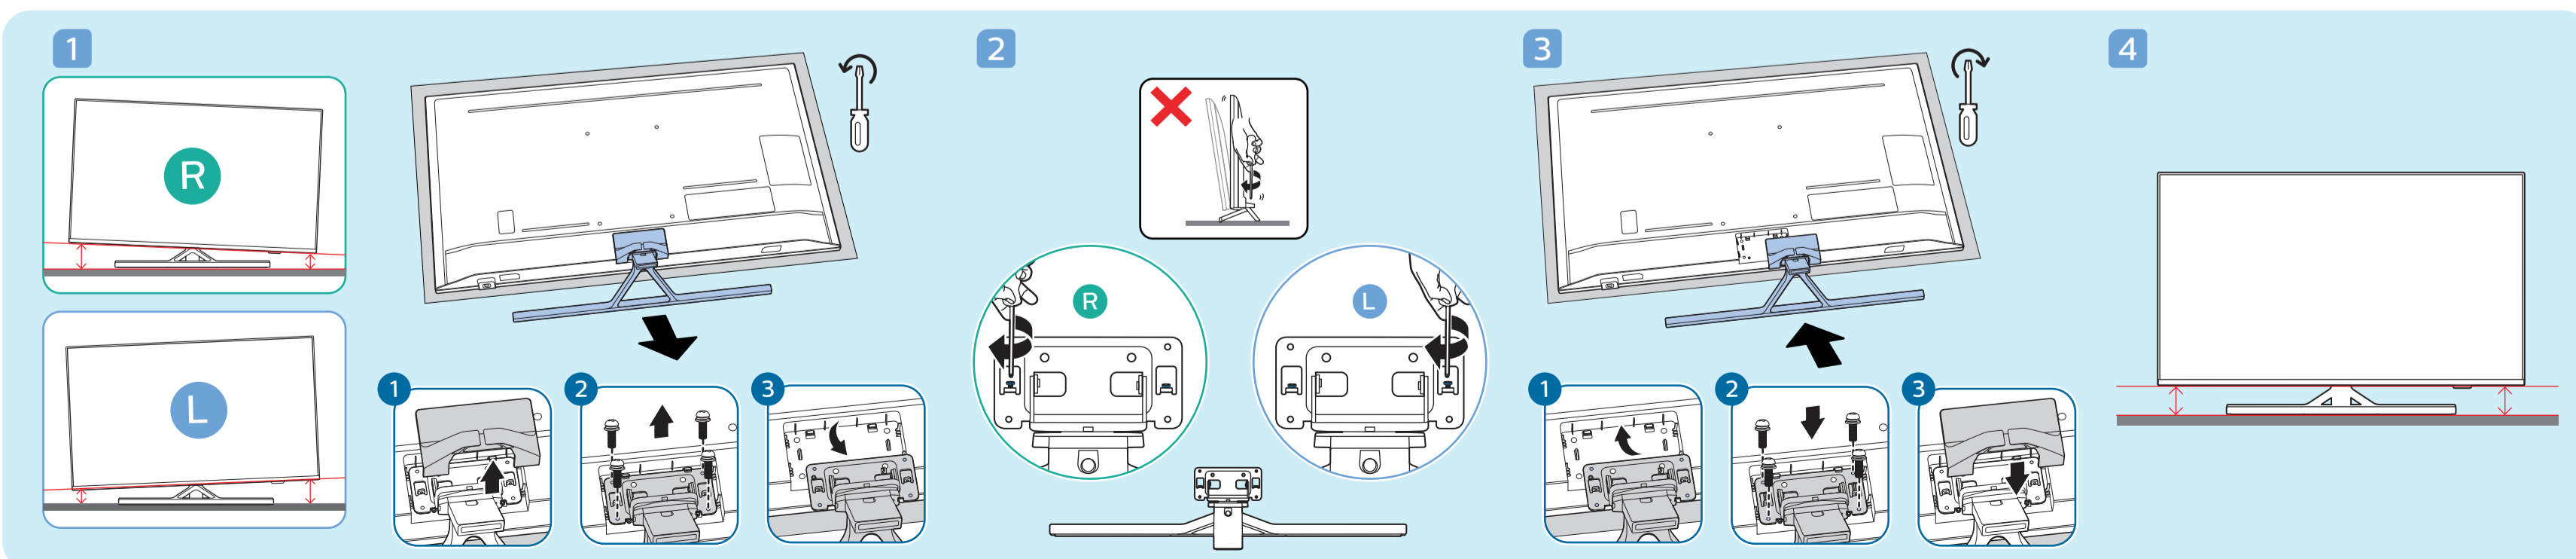

VESA (x, y)

50" 200x300mm M6
(L: 10mm~16mm) 126 cm

English Read the safety instructions.
Български Прочетете инструкциите за безопасност.
Čeština Přečtěte si bezpečnostní pokyny.
Hrvatski Pročitajte sigurnosne upute.
Dansk Læs sikkerhedsforskrifterne.
Deutsch Lesen Sie die Sicherheitshinweise.
Ελληνικά Διαβάστε τις οδηγίες ασφαλείας.
Eesti Lugege ohutusnõudeid.
Español Lea las instrucciones de seguridad.

Français Lisez les consignes de sécurité.
Italiano Leggere le istruzioni di sicurezza.
Қазақша Қорғаныстық нұсқаулар.
Latviešu Izlasiet drošības norādījumus.
Lietuvių Perskaitykite saugos instrukcijas.
Magyar Olvassa el a biztonsági utasításokat.
Nederlands Lees de veiligheidsvoorschriften.
Norsk Les sikkerhetsforskriftene.
Polski Zapoznaj się z instrukcjami bezpieczeństwa.

Português Leia as instruções de segurança.
Română Citiți instrucțiunile de siguranță.
Русский Читайте инструкции по технике безопасности.
Srpski Pročitajte bezbednosna uputstva.
Slovenščina Preberite varnostna navodila.
Slovenský Prečítajte si bezpečnostné pokyny.
Suomi Lue turvaohjeet.
Svenska Läs säkerhetsinstruktionerna.
ไทย โปรดอ่านคำแนะนำด้านความปลอดภัย

Türkçe Güvenlik talimatlarını okuyun.
Українська Читайте інструкції з техніки безпеки.
العربية قراءة تعليمات السلامة.
עברית קראו את הוראות הבטיחות

Register your product and get support at www.philips.com/TVsupport

TV software upgrade for Smart TV- (From Internet)

RC Instructions