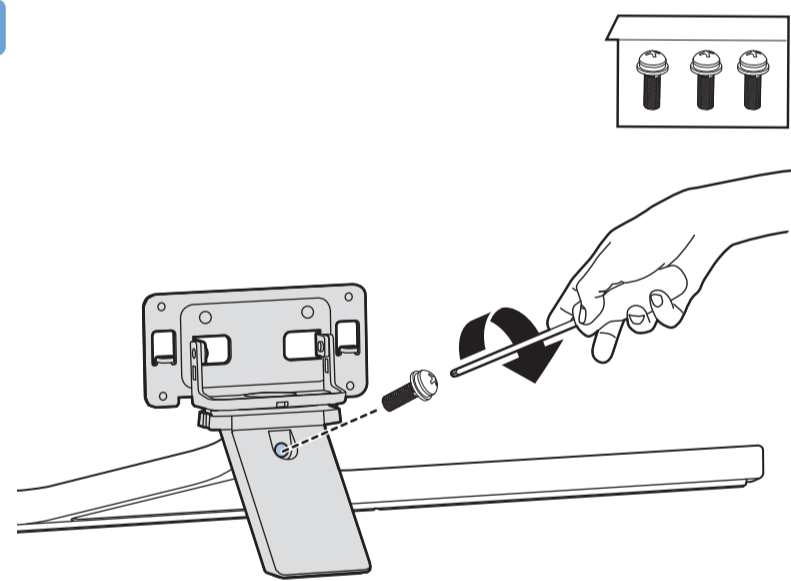

A

1

2

3

4

5

6

7

8

9

10

2x
AAA
LR03
1.5V