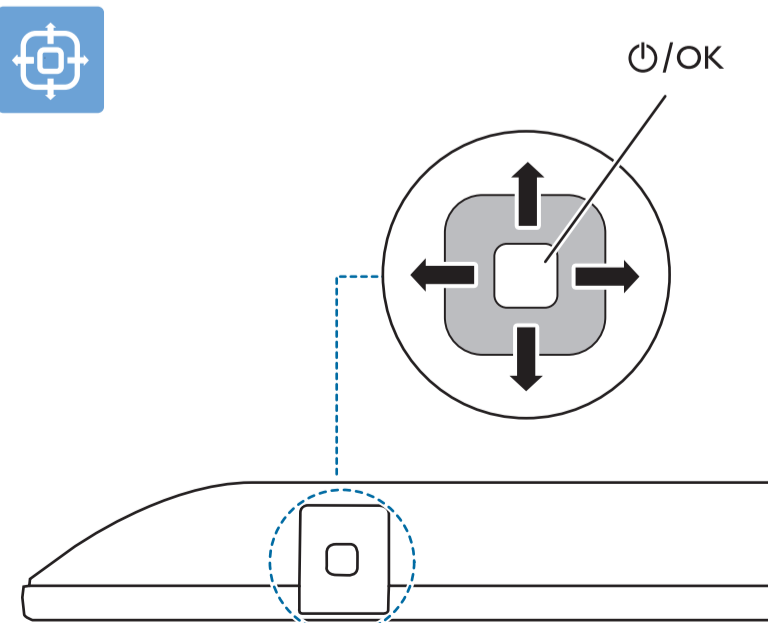

8

9

10

2x
AAA
LR03
1.5V

VESA (x, y)

50" 200x300mm M6
(L: 10mm~16mm) 126 cm

English Read the safety instructions.
Български Прочетете инструкциите за безопасност.
Čeština Přečtěte si bezpečnostní pokyny.
Hrvatski Pročitajte sigurnosne upute.
Dansk Læs sikkerhedsforskrifterne.
Deutsch Lesen Sie die Sicherheitshinweise.
Ελληνικά Διαβάστε τις οδηγίες ασφαλείας.
Eesti Lugege ohutusnõudeid.
Español Lea las instrucciones de seguridad.