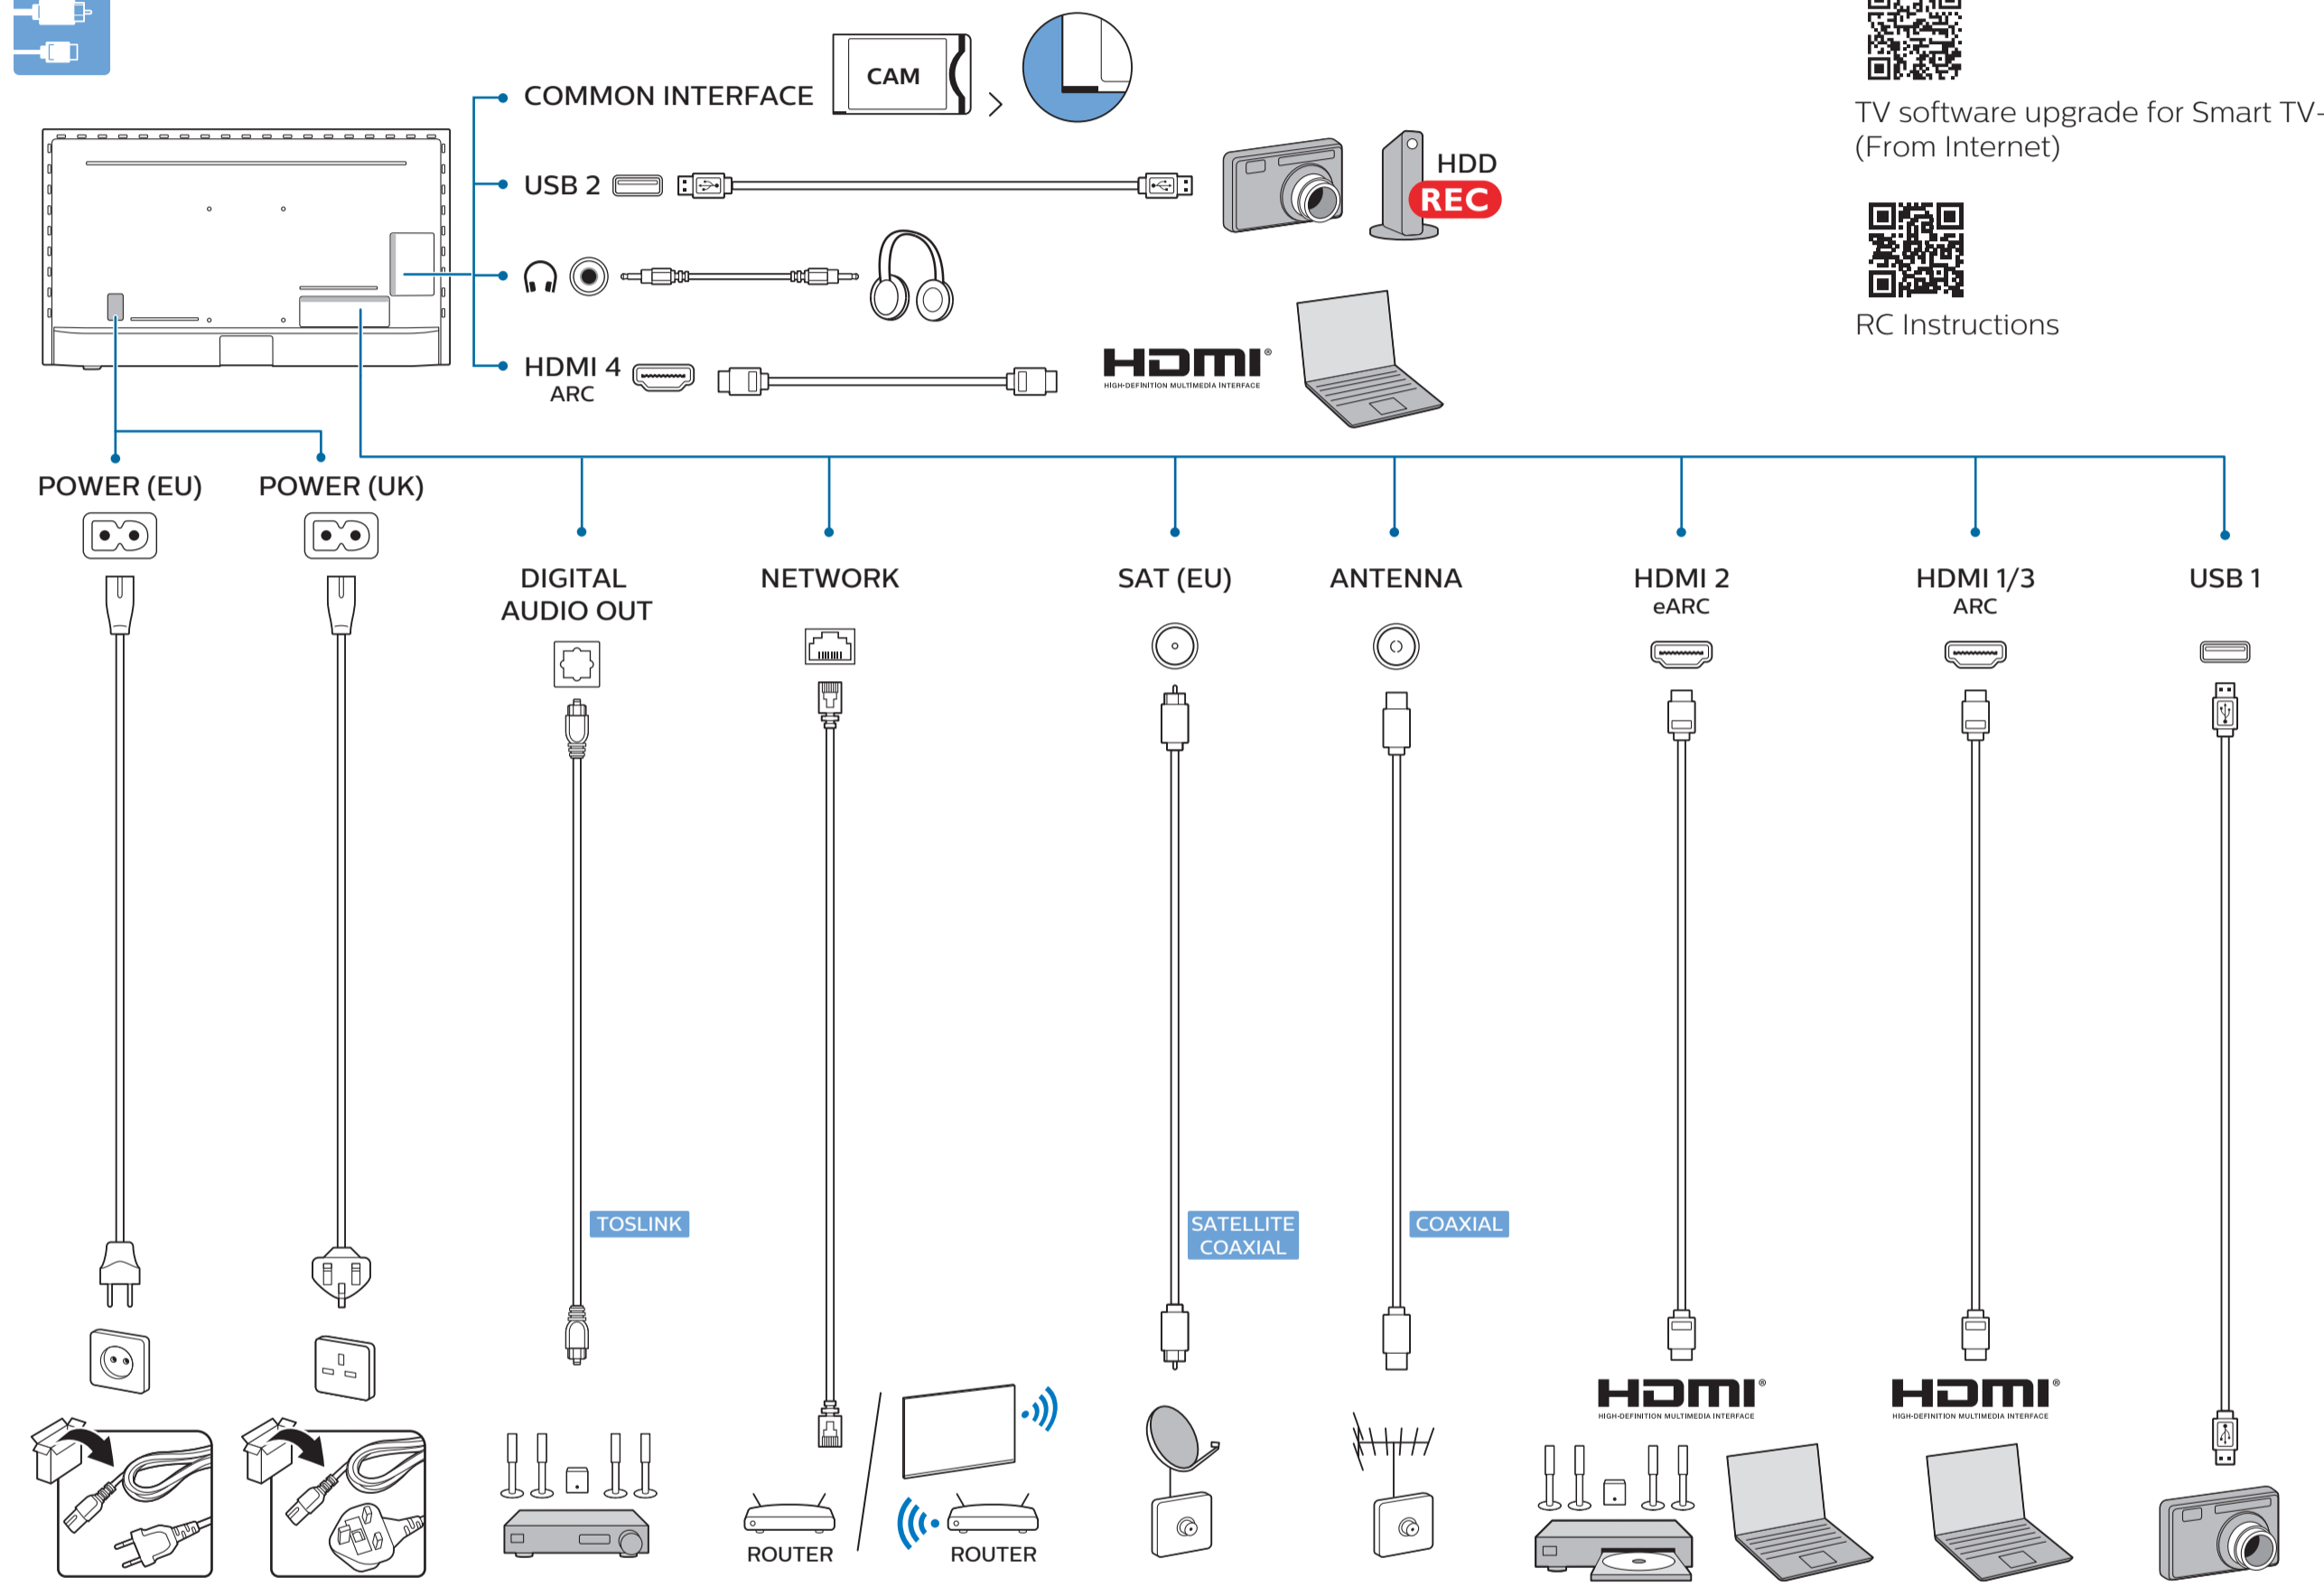

TV software upgrade for Smart TV- (From Internet)

RC Instructions