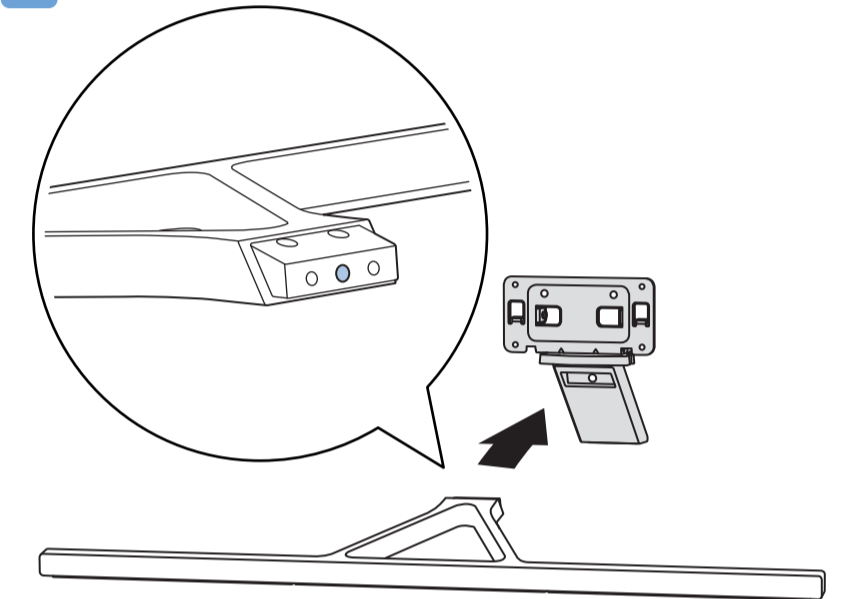

A

1

2

3

4

5

6

7

8

9

10

2x
AAA
LR03
1.5V