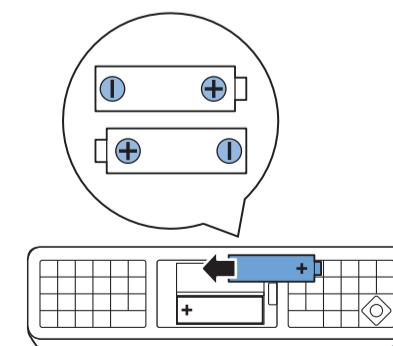

8

9

10

2x
AAA
LR03
1.5V

VESA (x, y)

50" 200x300mm M6
(L: 10mm~16mm) 126 cm

English Read the safety instructions.
Български Прочетете инструкциите за безопасност.
Čeština Přečtěte si bezpečnostní pokyny.
Hrvatski Pročitajte sigurnosne upute.
Dansk Læs sikkerhedsforskrifterne.
Deutsch Lesen Sie die Sicherheitshinweise.
Ελληνικά Διαβάστε τις οδηγίες ασφαλείας.
Eesti Lugege ohutusnõudeid.
Español Lea las instrucciones de seguridad.