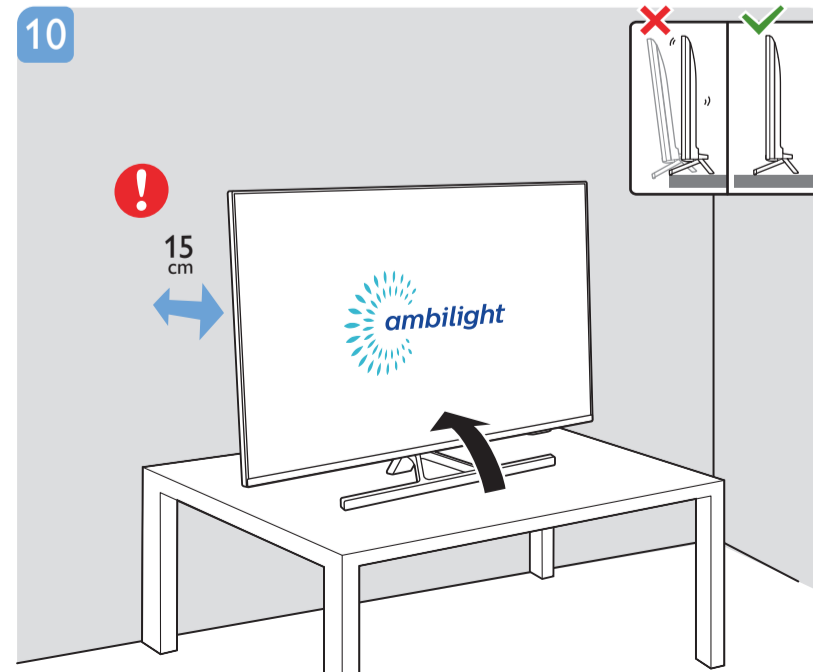

8

9

10

2x
AAA
LR03
1.5V

VESA (x, y)

50" 200x300mm M6
(L: 10mm~16mm) 126 cm

English Read the safety instructions.
Български Прочетете инструкциите за безопасност.
Čeština Přečtěte si bezpečnostní pokyny.
Hrvatski Pročitajte sigurnosne upute.
Dansk Læs sikkerhedsforskrifterne.
Deutsch Lesen Sie die Sicherheitshinweise.
Ελληνικά Διαβάστε τις οδηγίες ασφαλείας.
Eesti Lugege ohutusnõudeid.
Español Lea las instrucciones de seguridad.