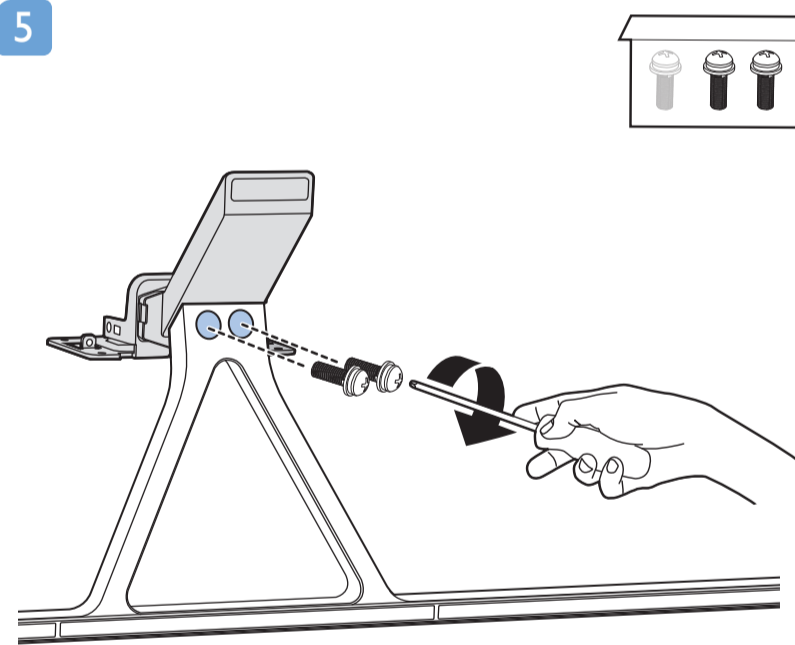

A

1

2

3

4

5

6

7

8

9

10

2x
AAA
LR03
1.5V