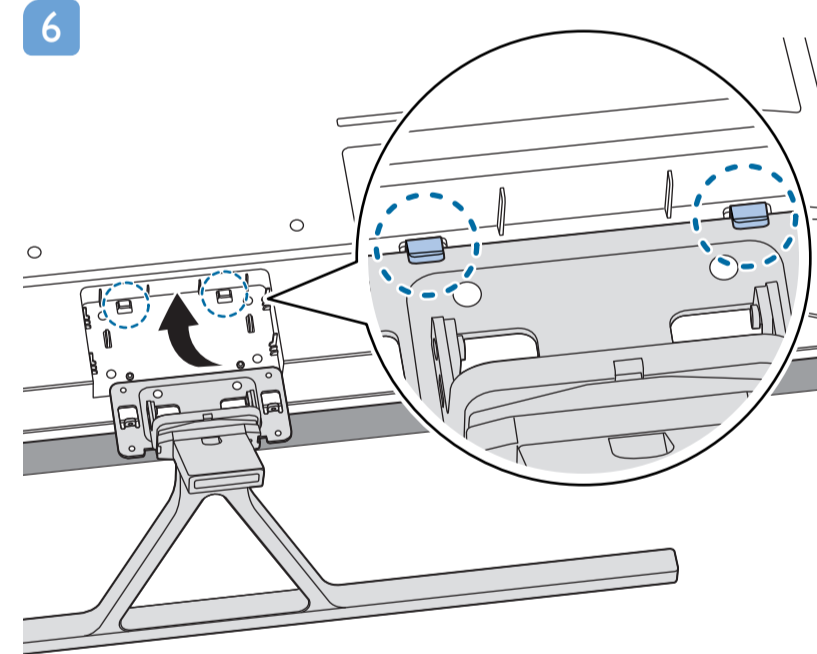

A

1

2

3

4

5

6

7

8

9

10

2x
AAA
LR03
1.5V