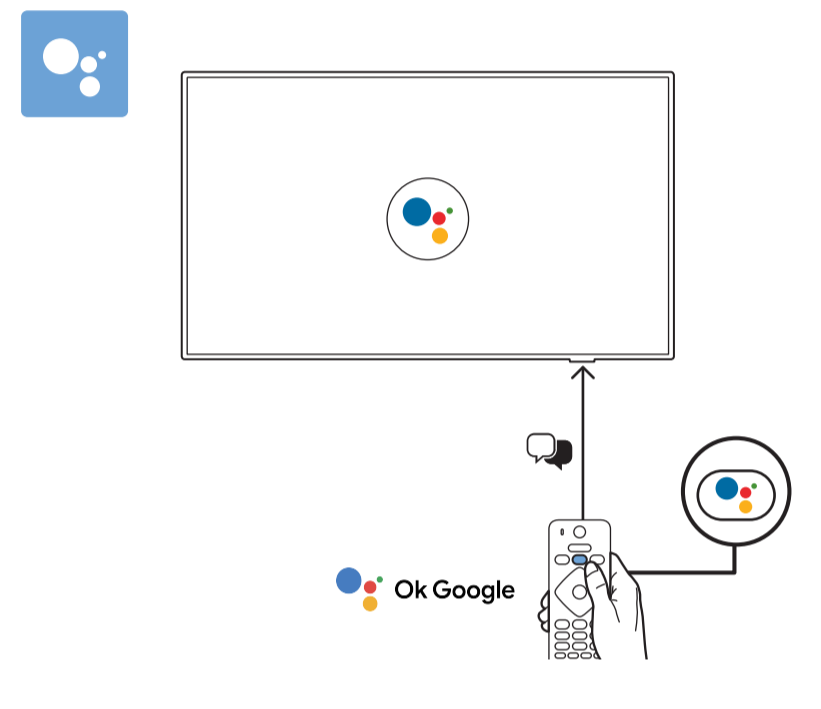

TV software upgrade for Smart TV- (From Internet)

RC Instructions