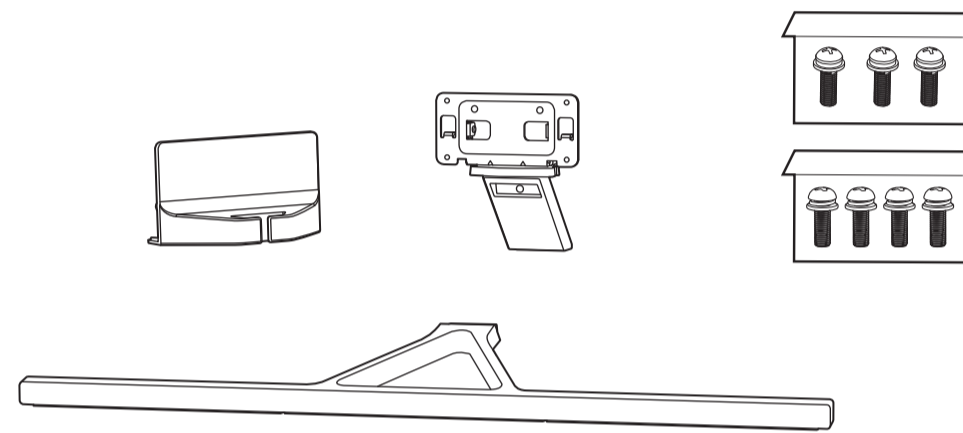

A

1

2

3

4

5

6

7

8

9

10

2x
AAA
LR03
1.5V