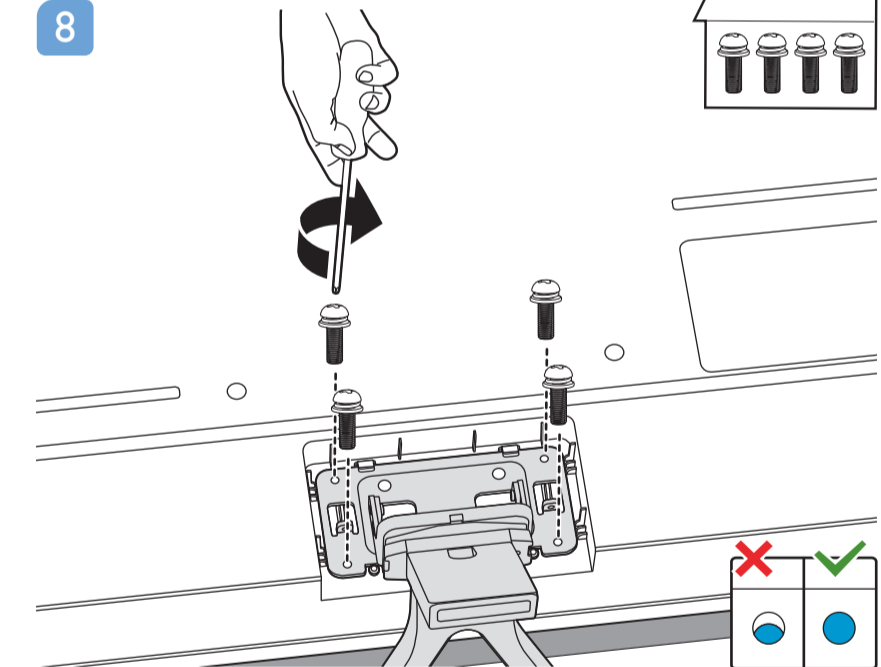

8

9

10

2x
AAA
LR03
1.5V

VESA (x, y)

50" 200x300mm M6
(L: 10mm~16mm) 126 cm

English Read the safety instructions.
Български Прочетете инструкциите за безопасност.
Čeština Přečtěte si bezpečnostní pokyny.
Hrvatski Pročitajte sigurnosne upute.
Dansk Læs sikkerhedsforskrifterne.
Deutsch Lesen Sie die Sicherheitshinweise.
Ελληνικά Διαβάστε τις οδηγίες ασφαλείας.
Eesti Lugege ohutusnõudeid.
Español Lea las instrucciones de seguridad.