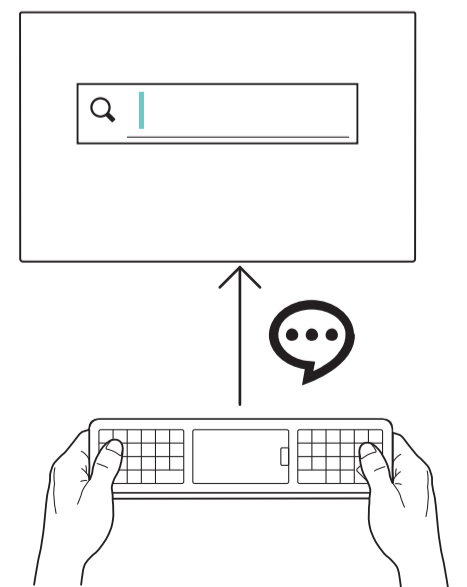

8

9

10

2x
AAA
LR03
1.5V

VESA (x, y)

50" 200x300mm M6
(L: 10mm~16mm) 126 cm

English Read the safety instructions.
Български Прочетете инструкциите за безопасност.
Čeština Přečtěte si bezpečnostní pokyny.
Hrvatski Pročitajte sigurnosne upute.
Dansk Læs sikkerhedsforskrifterne.
Deutsch Lesen Sie die Sicherheitshinweise.
Ελληνικά Διαβάστε τις οδηγίες ασφαλείας.
Eesti Lugege ohutusnõudeid.
Español Lea las instrucciones de seguridad.