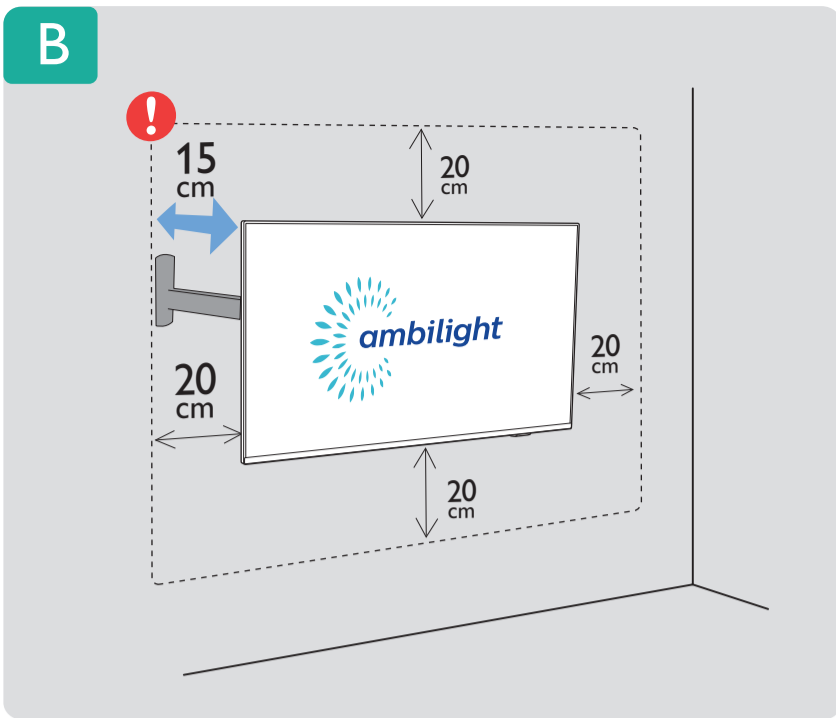

VESA (x, y)

50" 200x300mm M6
(L: 10mm~16mm) 126 cm

English Read the safety instructions.
Български Прочетете инструкциите за безопасност.
Čeština Přečtěte si bezpečnostní pokyny.
Hrvatski Pročitajte sigurnosne upute.
Dansk Læs sikkerhedsforskrifterne.
Deutsch Lesen Sie die Sicherheitshinweise.
Ελληνικά Διαβάστε τις οδηγίες ασφαλείας.
Eesti Lugege ohutusnõudeid.
Español Lea las instrucciones de seguridad.

Français Lisez les consignes de sécurité.
Italiano Leggere le istruzioni di sicurezza.
Қазақша Қорғаныстық нұсқаулар.
Latviešu Izlasiet drošības norādījumus.
Lietuvių Perskaitykite saugos instrukcijas.
Magyar Olvassa el a biztonsági utasításokat.
Nederlands Lees de veiligheidsvoorschriften.
Norsk Les sikkerhetsforskriftene.
Polski Zapoznaj się z instrukcjami bezpieczeństwa.

Português Leia as instruções de segurança.
Română Citiți instrucțiunile de siguranță.
Русский Читайте инструкции по технике безопасности.
Srpski Pročitajte bezbednosna uputstva.
Slovenščina Preberite varnostna navodila.
Slovenský Prečítajte si bezpečnostné pokyny.
Suomi Lue turvaohjeet.
Svenska Läs säkerhetsinstruktionerna.
ไทย โปรดอ่านคำแนะนำด้านความปลอดภัย

Türkçe Güvenlik talimatlarını okuyun.
Українська Читайте інструкції з техніки безпеки.
العربية قراءة تعليمات السلامة.
עברית קראו את הוראות הבטיחות

Register your product and get support at www.philips.com/TVsupport