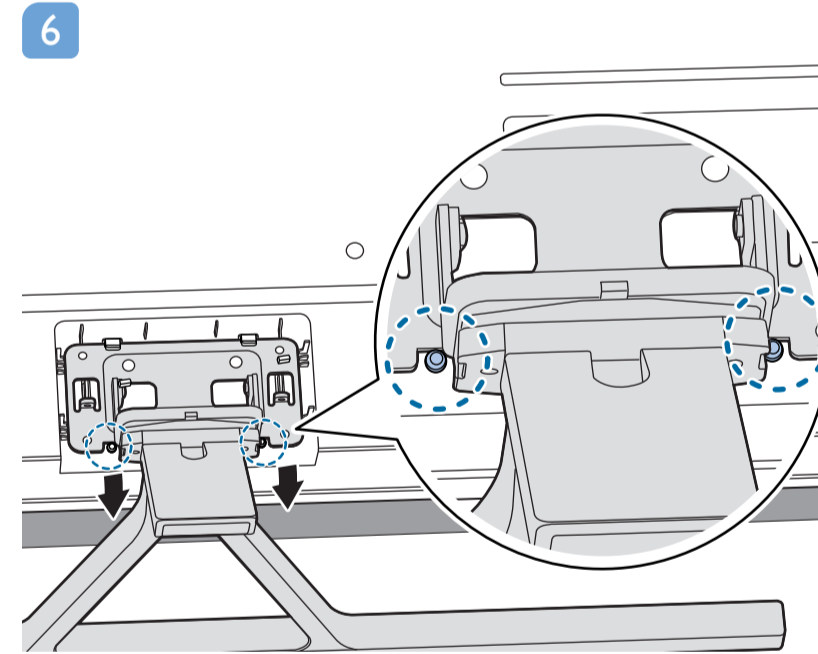

PHILIPS

Television

Quick Start Guide

8536 / 8556 series

A

1

2

3

4

5

6

7

8

9

10