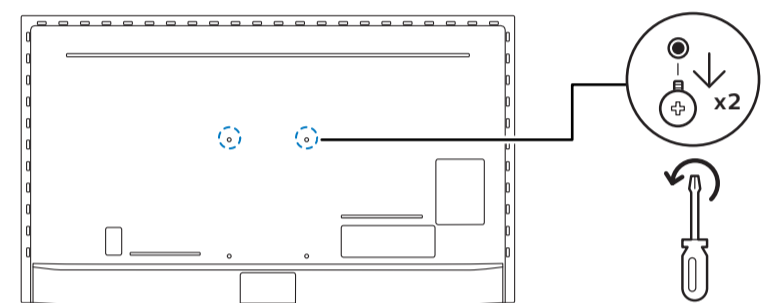

VESA (x, y)

1