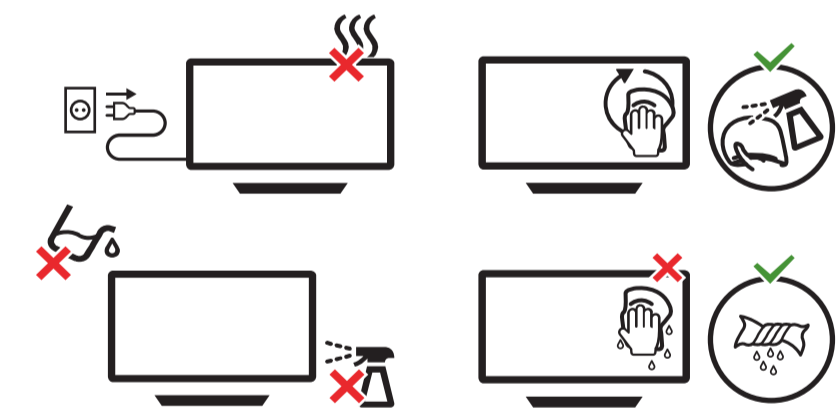

B

VESA (x, y)

1

2

58" 200x300mm M6 (L: 10mm-16mm) 146 cm

English Read the safety instructions.
Български Прочетете инструкциите за безопасност.
Čeština Přečtěte si bezpečnostní pokyny.
Hrvatski Pročitajte sigurnosne upute.
Dansk Læs sikkerhedsforskrifterne.
Deutsch Lesen Sie die Sicherheitshinweise.
Ελληνικά Διαβάστε τις οδηγίες ασφαλείας.
Eesti Lugege ohutusnõudeid.
Español Lea las instrucciones de seguridad.

Français Lisez les consignes de sécurité.
Italiano Leggere le istruzioni di sicurezza.
Қазақша Қорғаныстық нұсқаулар.
Latviešu Izlasiet drošības norādījumus.
Lietuvių Perskaitykite saugos instrukcijas.
Magyar Olvassa el a biztonsági utasításokat.
Nederlands Lees de veiligheidsvoorschriften.
Norsk Les sikkerhetsforskriftene.
Polski Zapoznaj się z instrukcjami bezpieczeństwa.

Português Leia as instruções de segurança.
Română Citiți instrucțiunile de siguranță.
Русский Читайте инструкции по технике безопасности.
Srpski Pročitajte bezbednosna uputstva.
Slovenščina Preberite varnostna navodila.
Slovenský Přečítajte si bezpečnostné pokyny.
Suomi Lue turvaohjeet.
Svenska Läs säkerhetsinstruktionerna.
ไทย โปรดอ่านคำแนะนำด้านความปลอดภัย

Türkçe Güvenlik talimatlarını okuyun.
Українська Читайте інструкції з техніки безпеки.
العربية قراءة تعليمات السلامة.
עברית קראו את הוראות הבטיחות

Register your product and get support at www.philips.com/TVsupport

TV software upgrade for Smart TV- (From Internet)

RC Instructions

1

2

3

4