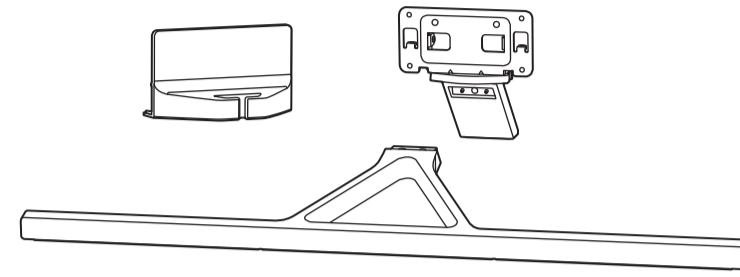

PHILIPS

Television

Quick Start Guide

8536 / 8556 series