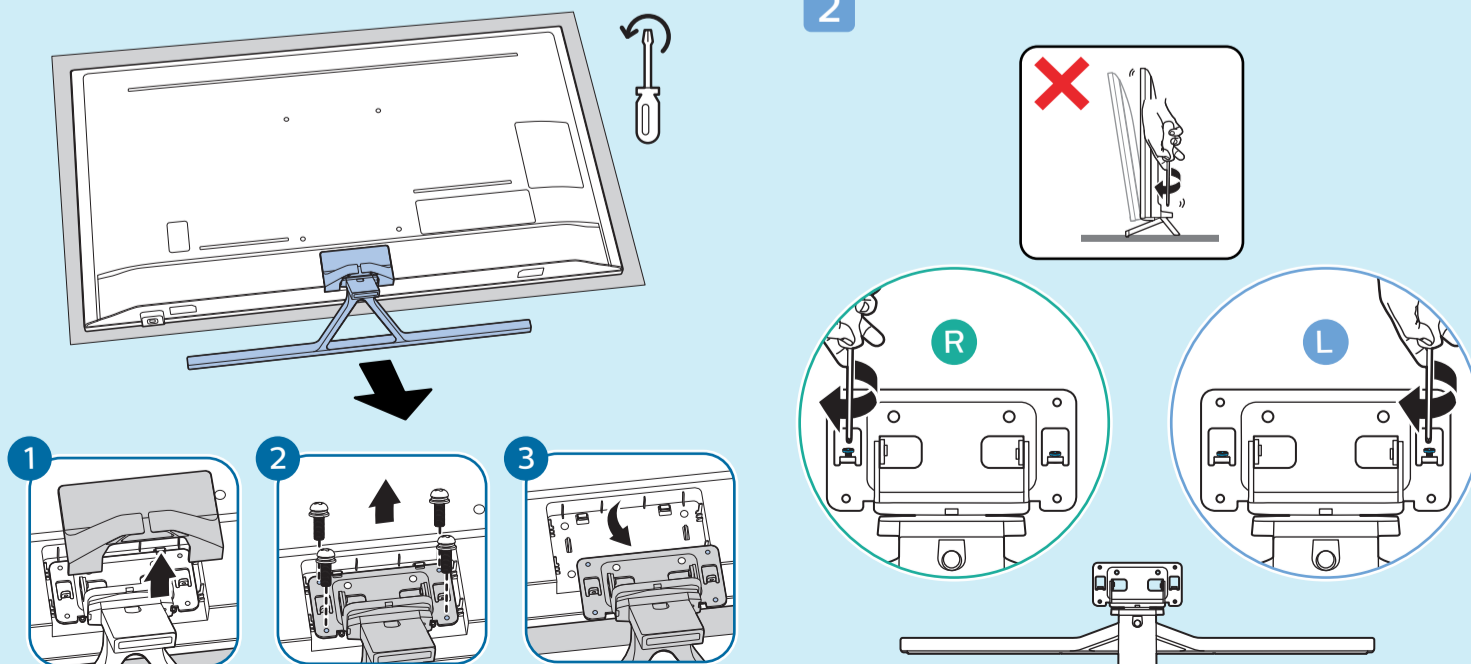

B

VESA (x, y)

1

2

58" 200x300mm M6 (L: 10mm-16mm) 146 cm

English Read the safety instructions.
Български Прочетете инструкциите за безопасност.
Čeština Přečtěte si bezpečnostní pokyny.
Hrvatski Pročitajte sigurnosne upute.
Dansk Læs sikkerhedsforskrifterne.
Deutsch Lesen Sie die Sicherheitshinweise.
Ελληνικά Διαβάστε τις οδηγίες ασφαλείας.
Eesti Lugege ohutusnõudeid.
Español Lea las instrucciones de seguridad.

Français Lisez les consignes de sécurité.
Italiano Leggere le istruzioni di sicurezza.
Қазақша Қорғаныстық нұсқаулар.
Latviešu Izlasiet drošības norādījumus.
Lietuvių Perskaitykite saugos instrukcijas.
Magyar Olvassa el a biztonsági utasításokat.
Nederlands Lees de veiligheidsvoorschriften.
Norsk Les sikkerhetsforskriftene.
Polski Zapoznaj się z instrukcjami bezpieczeństwa.

Português Leia as instruções de segurança.
Română Citiți instrucțiunile de siguranță.
Русский Читайте инструкции по технике безопасности.
Srpski Pročitajte bezbednosna uputstva.
Slovenščina Preberite varnostna navodila.
Slovenský Přečítajte si bezpečnostné pokyny.
Suomi Lue turvaohjeet.
Svenska Läs säkerhetsinstruktionerna.
ไทย โปรดอ่านคำแนะนำด้านความปลอดภัย

Türkçe Güvenlik talimatlarını okuyun.
Українська Читайте інструкції з техніки безпеки.
العربية قراءة تعليمات السلامة.
עברית קראו את הוראות הבטיחות

Register your product and get support at www.philips.com/TVsupport

TV software upgrade for Smart TV- (From Internet)

RC Instructions

1

2

3

4