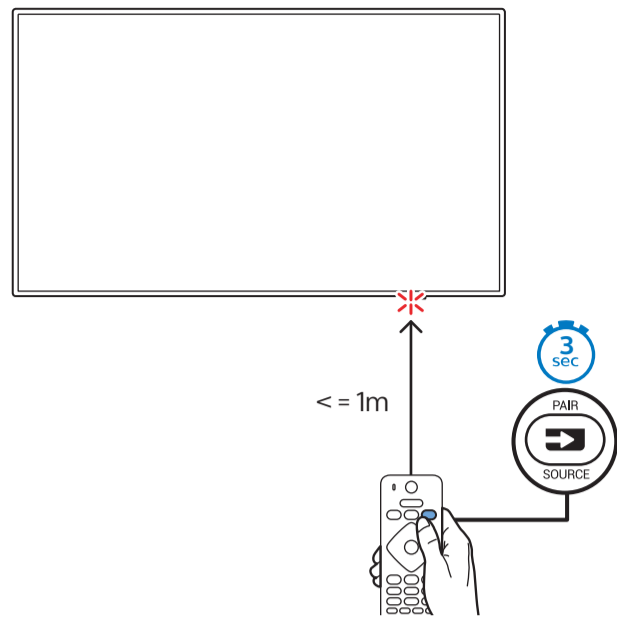

B

VESA (x, y)

1

2

58" 200x300mm M6 (L: 10mm-16mm) 146 cm

English Read the safety instructions.
Български Прочетете инструкциите за безопасност.
Čeština Přečtěte si bezpečnostní pokyny.
Hrvatski Pročitajte sigurnosne upute.
Dansk Læs sikkerhedsforskrifterne.
Deutsch Lesen Sie die Sicherheitshinweise.
Ελληνικά Διαβάστε τις οδηγίες ασφαλείας.
Eesti Lugege ohutusnõudeid.
Español Lea las instrucciones de seguridad.

Français Lisez les consignes de sécurité.
Italiano Leggere le istruzioni di sicurezza.
Қазақша Қорғаныстық нұсқаулар.
Latviešu Izlasiet drošības norādījumus.
Lietuvių Perskaitykite saugos instrukcijas.
Magyar Olvassa el a biztonsági utasításokat.
Nederlands Lees de veiligheidsvoorschriften.
Norsk Les sikkerhetsforskriftene.
Polski Zapoznaj się z instrukcjami bezpieczeństwa.

Português Leia as instruções de segurança.
Română Citiți instrucțiunile de siguranță.
Русский Читайте инструкции по технике безопасности.
Srpski Pročitajte bezbednosna uputstva.
Slovenščina Preberite varnostna navodila.
Slovenský Přečítajte si bezpečnostné pokyny.
Suomi Lue turvaohjeet.
Svenska Läs säkerhetsinstruktionerna.
ไทย โปรดอ่านคำแนะนำด้านความปลอดภัย

Türkçe Güvenlik talimatlarını okuyun.
Українська Читайте інструкції з техніки безпеки.
العربية قراءة تعليمات السلامة.
עברית קראו את הוראות הבטיחות

Register your product and get support at www.philips.com/TVsupport

TV software upgrade for Smart TV- (From Internet)

RC Instructions

1

2

3

4