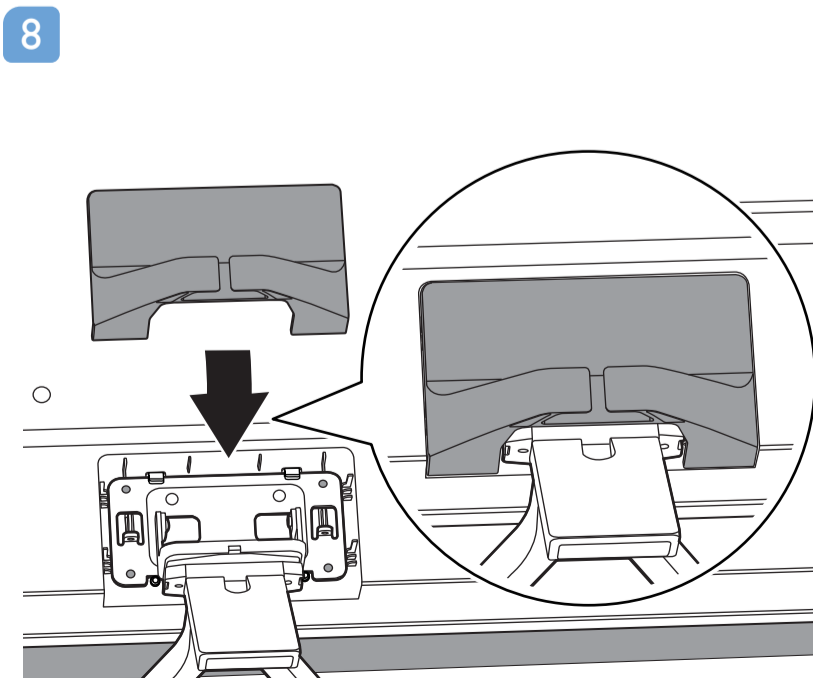

PHILIPS

Television

Quick Start Guide

8536 / 8556 series

A

1

2

3

4

5

6

7

8

9

10