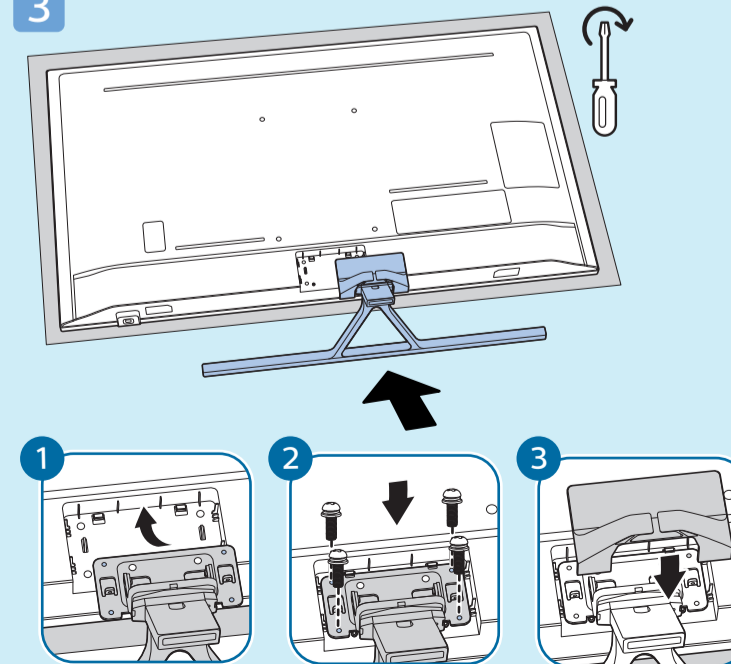

B

VESA (x, y)

1

2

58" 200x300mm M6 (L: 10mm-16mm) 146 cm

English Read the safety instructions.
Български Прочетете инструкциите за безопасност.
Čeština Přečtěte si bezpečnostní pokyny.
Hrvatski Pročitajte sigurnosne upute.
Dansk Læs sikkerhedsforskrifterne.
Deutsch Lesen Sie die Sicherheitshinweise.
Ελληνικά Διαβάστε τις οδηγίες ασφαλείας.
Eesti Lugege ohutusnõudeid.
Español Lea las instrucciones de seguridad.

Français Lisez les consignes de sécurité.
Italiano Leggere le istruzioni di sicurezza.
Қазақша Қорғаныстық нұсқаулар.
Latviešu Izlasiet drošības norādījumus.
Lietuvių Perskaitykite saugos instrukcijas.
Magyar Olvassa el a biztonsági utasításokat.
Nederlands Lees de veiligheidsvoorschriften.
Norsk Les sikkerhetsforskriftene.
Polski Zapoznaj się z instrukcjami bezpieczeństwa.

Português Leia as instruções de segurança.
Română Citiți instrucțiunile de siguranță.
Русский Читайте инструкции по технике безопасности.
Srpski Pročitajte bezbednosna uputstva.
Slovenščina Preberite varnostna navodila.
Slovenský Přečítajte si bezpečnostné pokyny.
Suomi Lue turvaohjeet.
Svenska Läs säkerhetsinstruktionerna.
ไทย โปรดอ่านคำแนะนำด้านความปลอดภัย

Türkçe Güvenlik talimatlarını okuyun.
Українська Читайте інструкції з техніки безпеки.
العربية قراءة تعليمات السلامة.
עברית קראו את הוראות הבטיחות

Register your product and get support at www.philips.com/TVsupport

TV software upgrade for Smart TV- (From Internet)

RC Instructions

1

2

3

4