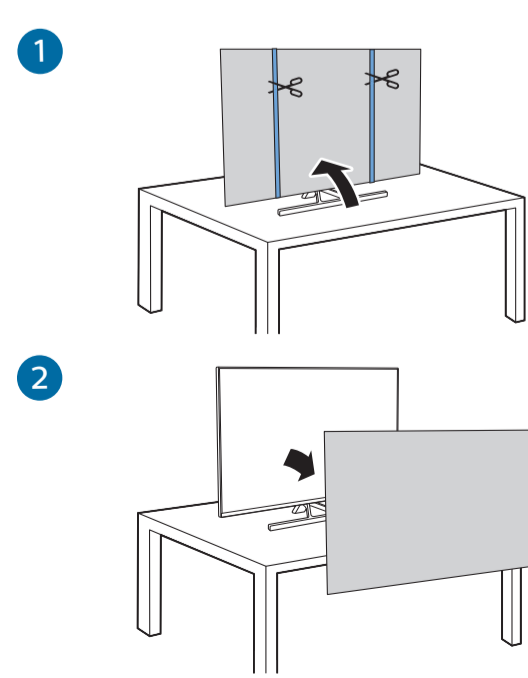

PHILIPS

Television

Quick Start Guide

8536 / 8556 series

A

1

2

3

4

5

6

7

8

9

10