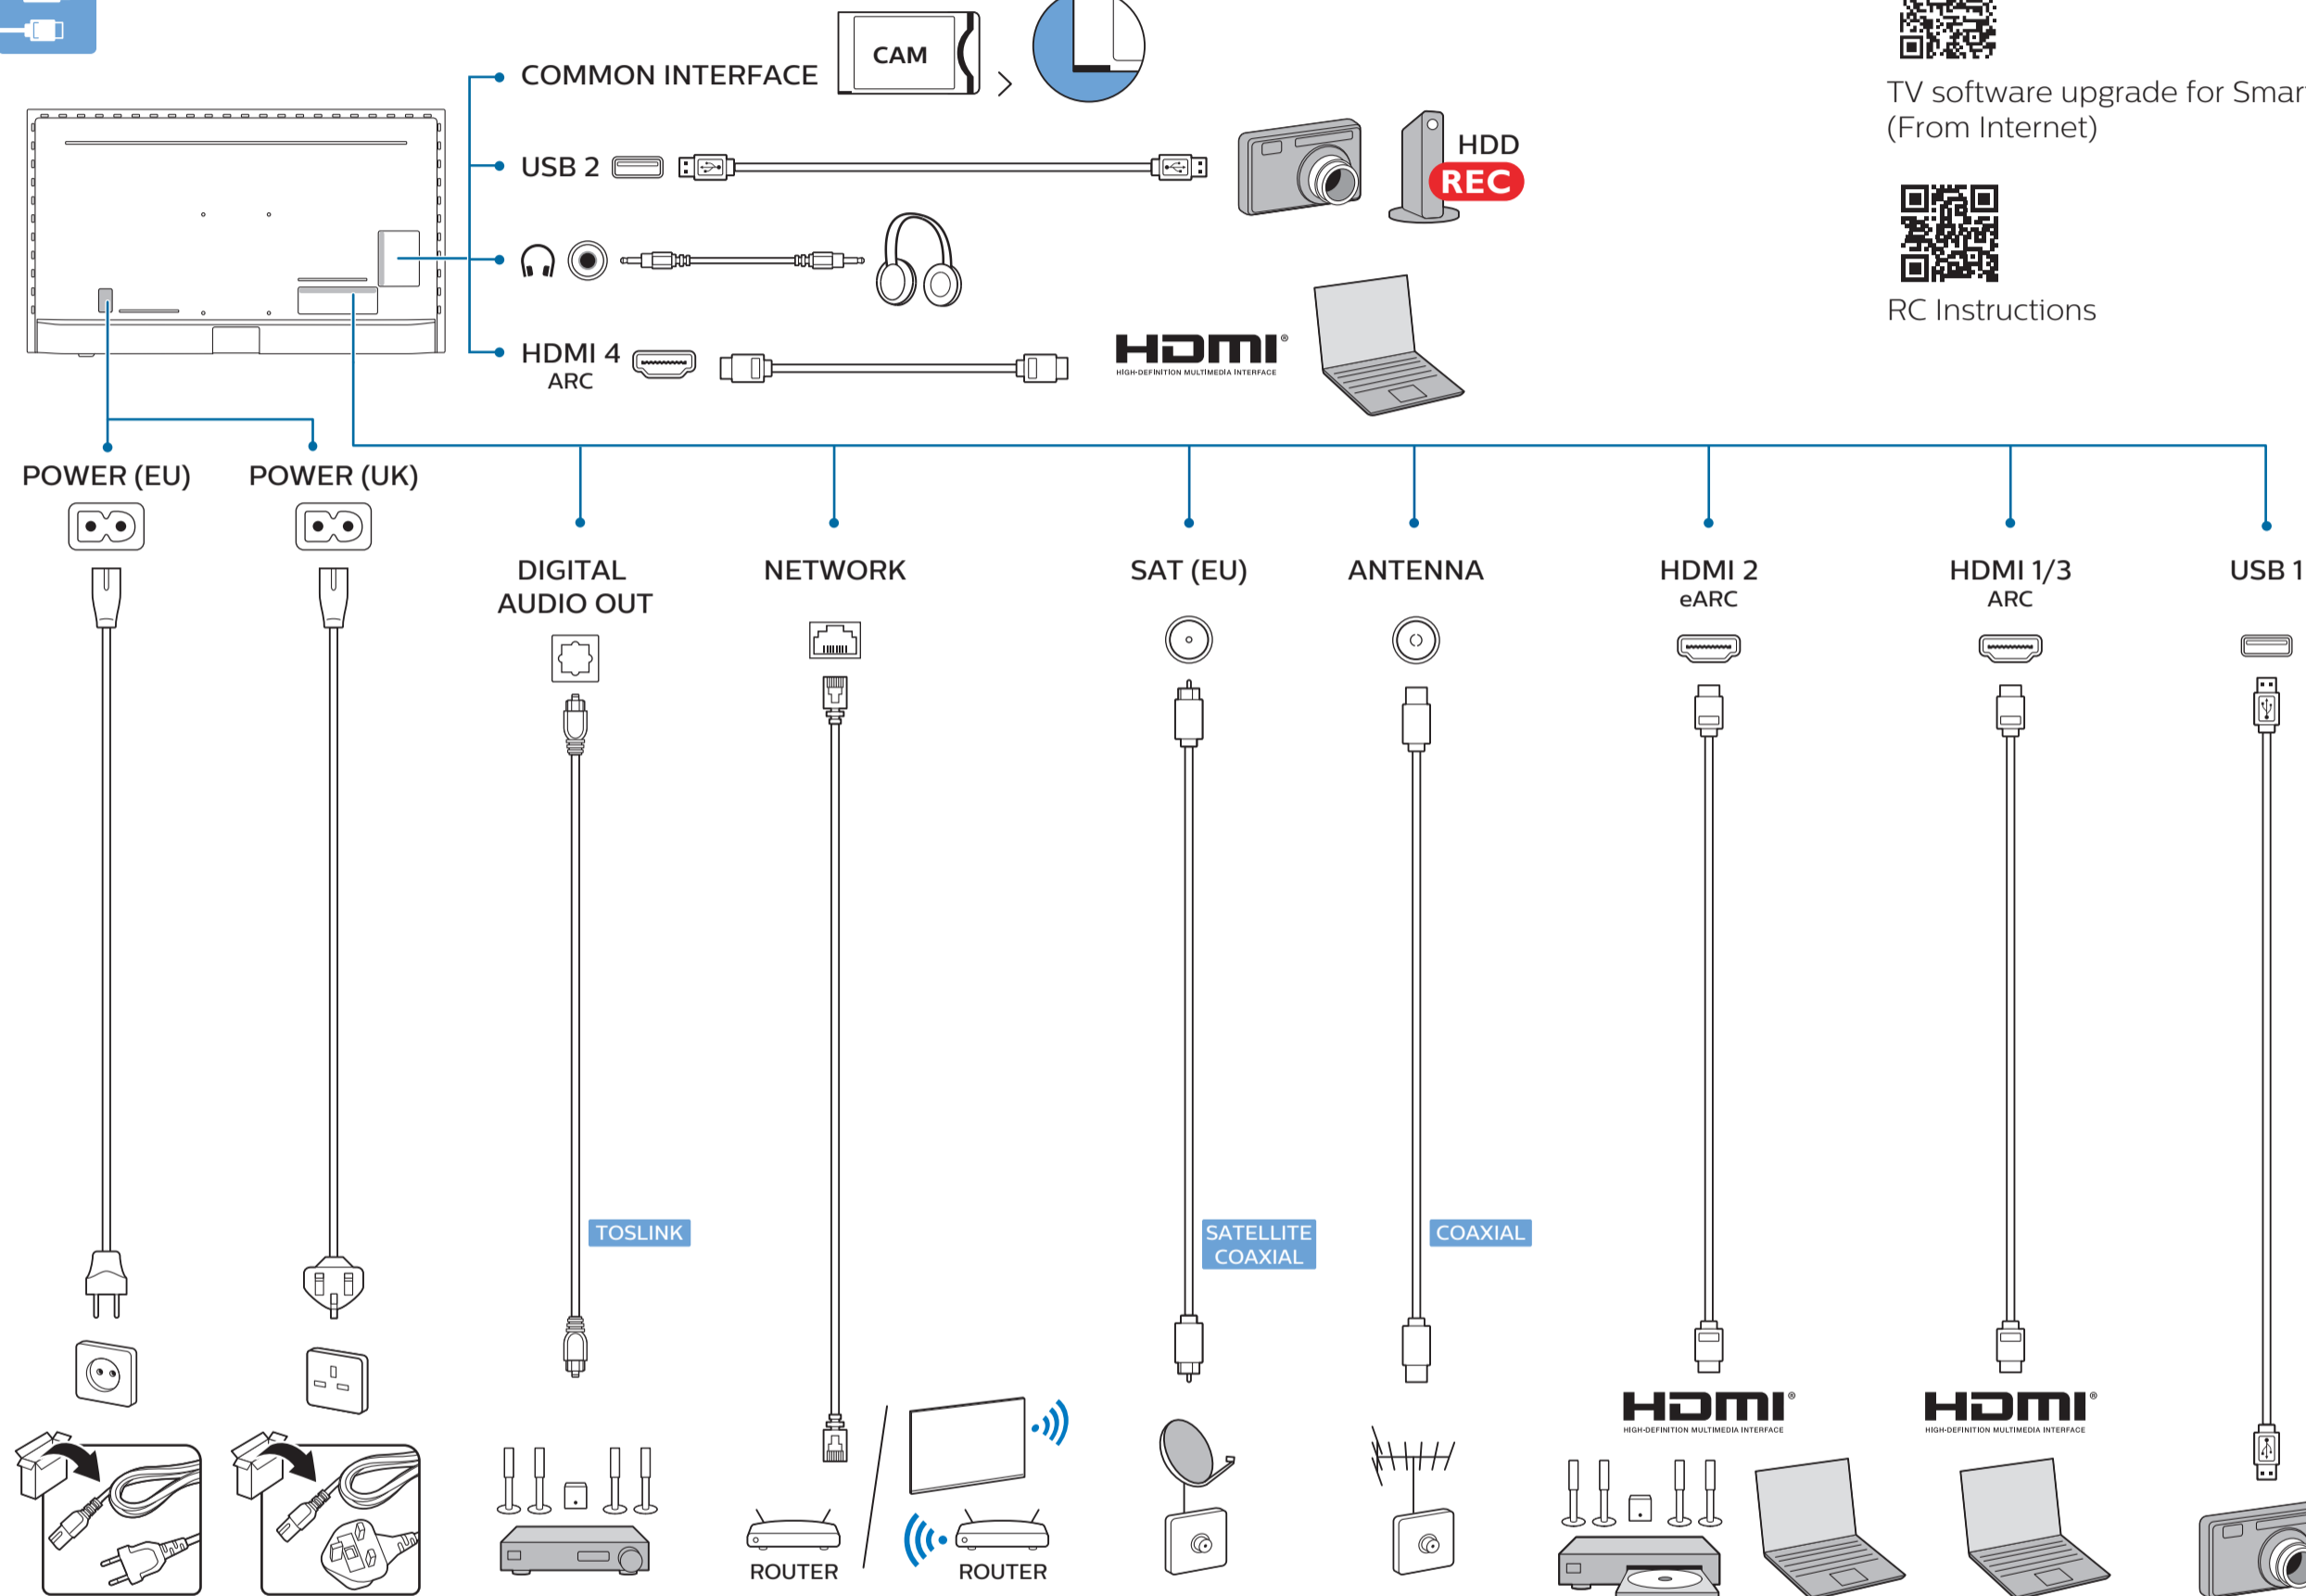

English Read the safety instructions.
Български Прочетете инструкциите за безопасност.
Čeština Přečtěte si bezpečnostní pokyny.
Hrvatski Pročitajte sigurnosne upute.
Dansk Læs sikkerhedsforskrifterne.
Deutsch Lesen Sie die Sicherheitshinweise.
Ελληνικά Διαβάστε τις οδηγίες ασφαλείας.
Eesti Lugege ohutusnõudeid.
Español Lea las instrucciones de seguridad.

Français Lisez les consignes de sécurité.
Italiano Leggere le istruzioni di sicurezza.
Қазақша Қорғаныстық нұсқаулар.
Latviešu Izlasiet drošības norādījumus.
Lietuvių Perskaitykite saugos instrukcijas.
Magyar Olvassa el a biztonsági utasításokat.
Nederlands Lees de veiligheidsvoorschriften.
Norsk Les sikkerhetsforskriftene.
Polski Zapoznaj się z instrukcjami bezpieczeństwa.

Português Leia as instruções de segurança.
Română Citiți instrucțiunile de siguranță.
Русский Читайте инструкции по технике безопасности.
Srpski Pročitajte bezbednosna uputstva.
Slovenščina Preberite varnostna navodila.
Slovenský Přečítajte si bezpečnostné pokyny.
Suomi Lue turvaohjeet.
Svenska Läs säkerhetsinstruktionerna.
ไทย โปรดอ่านคำแนะนำด้านความปลอดภัย

Türkçe Güvenlik talimatlarını okuyun.
Українська Читайте інструкції з техніки безпеки.
العربية قراءة تعليمات السلامة.
עברית קראו את הוראות הבטיחות

Register your product and get support at www.philips.com/TVsupport