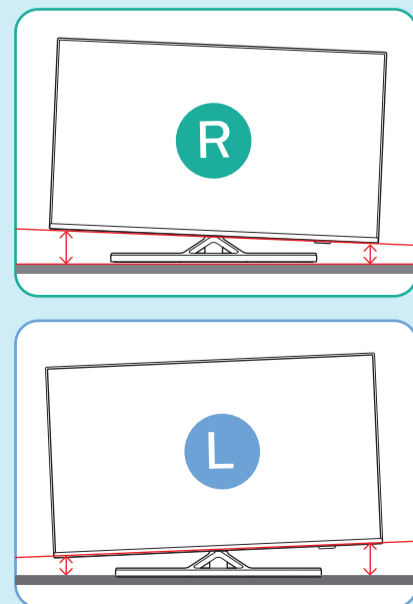

TV software upgrade for Smart TV- (From Internet)

RC Instructions

1