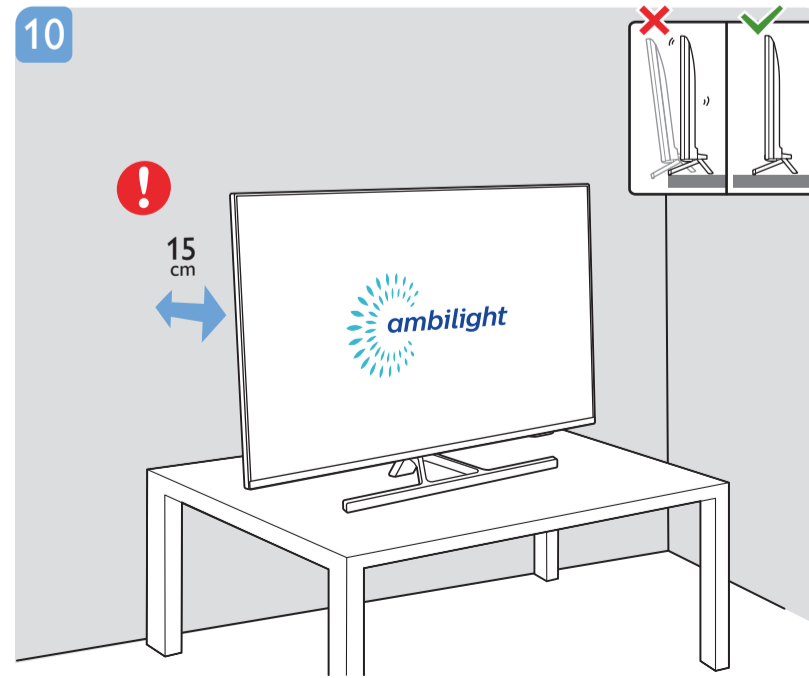

6

7

8

9

10

B

VESA (x, y)

1

2

58" 200x300mm M6 (L: 10mm-16mm) 146 cm

**English** Read the safety instructions.  
**Български** Прочетете инструкциите за безопасност.  
**Čeština** Přečtěte si bezpečnostní pokyny.  
**Hrvatski** Pročitajte sigurnosne upute.  
**Dansk** Læs sikkerhedsforskrifterne.  
**Deutsch** Lesen Sie die Sicherheitshinweise.  
**Ελληνικά** Διαβάστε τις οδηγίες ασφαλείας.  
**Eesti** Lugege ohutusnõudeid.  
**Español** Lea las instrucciones de seguridad.