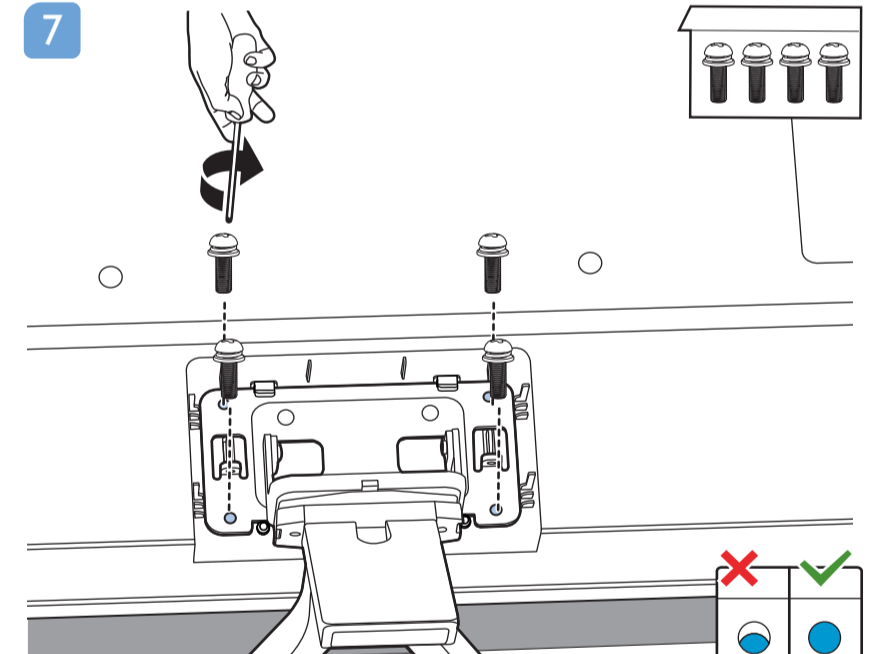

PHILIPS

Television

Quick Start Guide

8536 / 8556 series

A

1

2

3

4

5

6

7

8

9

10