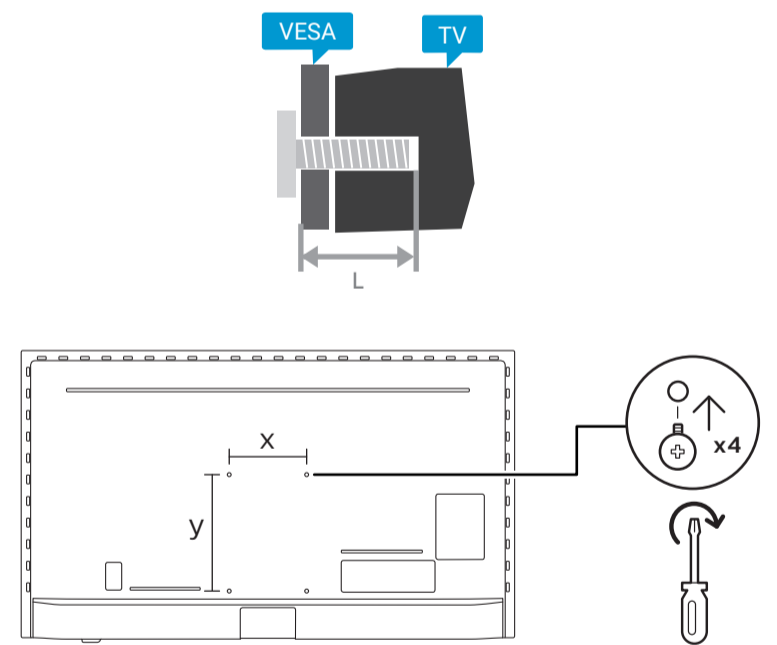

2

58" 200x300mm M6 (L: 10mm-16mm) 146 cm