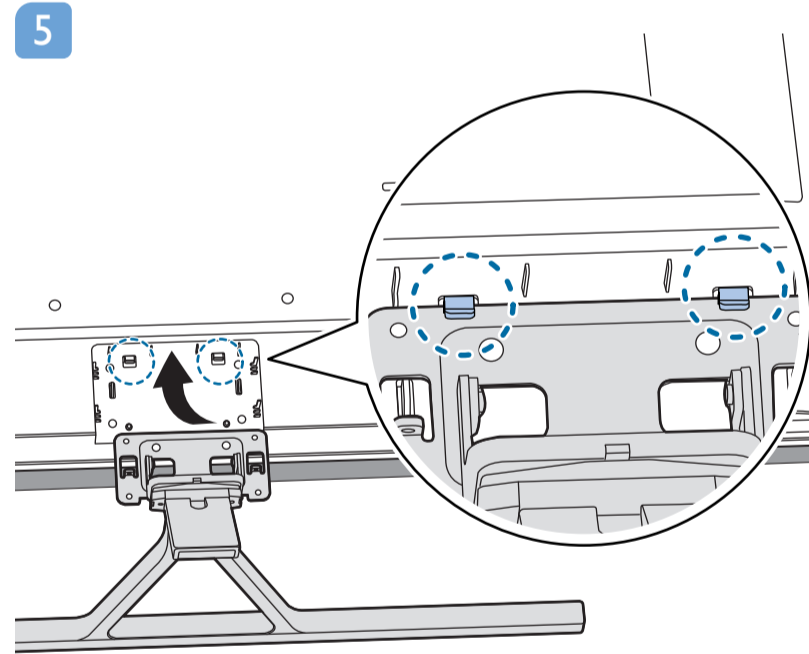

PHILIPS

Television

Quick Start Guide

8536 / 8556 series

A

1

2

3

4

5

6

7

8

9

10