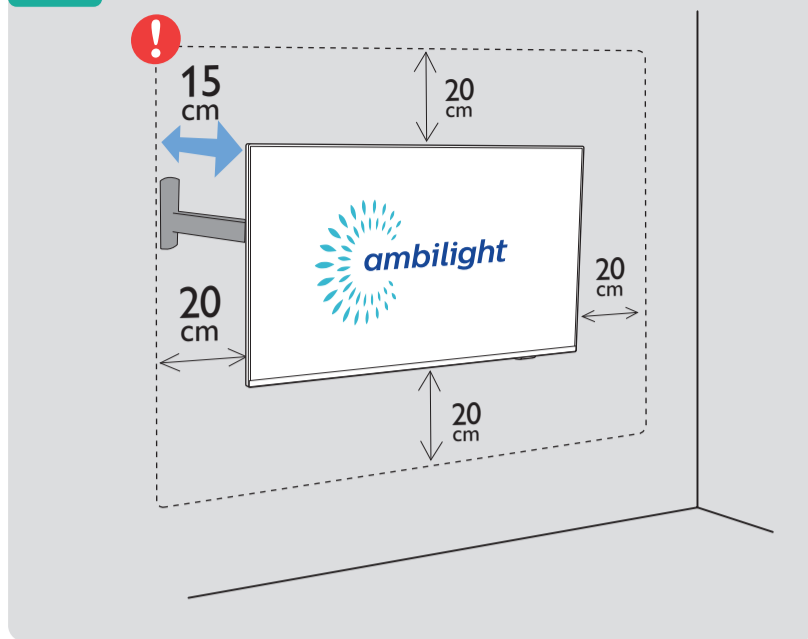

B

VESA (x, y)

1

2

58" 200x300mm M6 (L: 10mm-16mm) 146 cm

English Read the safety instructions.
Български Прочетете инструкциите за безопасност.
Čeština Přečtěte si bezpečnostní pokyny.
Hrvatski Pročitajte sigurnosne upute.
Dansk Læs sikkerhedsforskrifterne.
Deutsch Lesen Sie die Sicherheitshinweise.
Ελληνικά Διαβάστε τις οδηγίες ασφαλείας.
Eesti Lugege ohutusnõudeid.
Español Lea las instrucciones de seguridad.

Français Lisez les consignes de sécurité.
Italiano Leggere le istruzioni di sicurezza.
Қазақша Қорғаныстық нұсқаулар.
Latviešu Izlasiet drošības norādījumus.
Lietuvių Perskaitykite saugos instrukcijas.
Magyar Olvassa el a biztonsági utasításokat.
Nederlands Lees de veiligheidsvoorschriften.
Norsk Les sikkerhetsforskriftene.
Polski Zapoznaj się z instrukcjami bezpieczeństwa.

Português Leia as instruções de segurança.
Română Citiți instrucțiunile de siguranță.
Русский Читайте инструкции по технике безопасности.
Srpski Pročitajte bezbednosna uputstva.
Slovenščina Preberite varnostna navodila.
Slovenský Přečítajte si bezpečnostné pokyny.
Suomi Lue turvaohjeet.
Svenska Läs säkerhetsinstruktionerna.
ไทย โปรดอ่านคำแนะนำด้านความปลอดภัย

Türkçe Güvenlik talimatlarını okuyun.
Українська Читайте інструкції з техніки безпеки.
العربية قراءة تعليمات السلامة.
עברית קראו את הוראות הבטיחות

Register your product and get support at www.philips.com/TVsupport

TV software upgrade for Smart TV- (From Internet)

RC Instructions

1

2

3

4