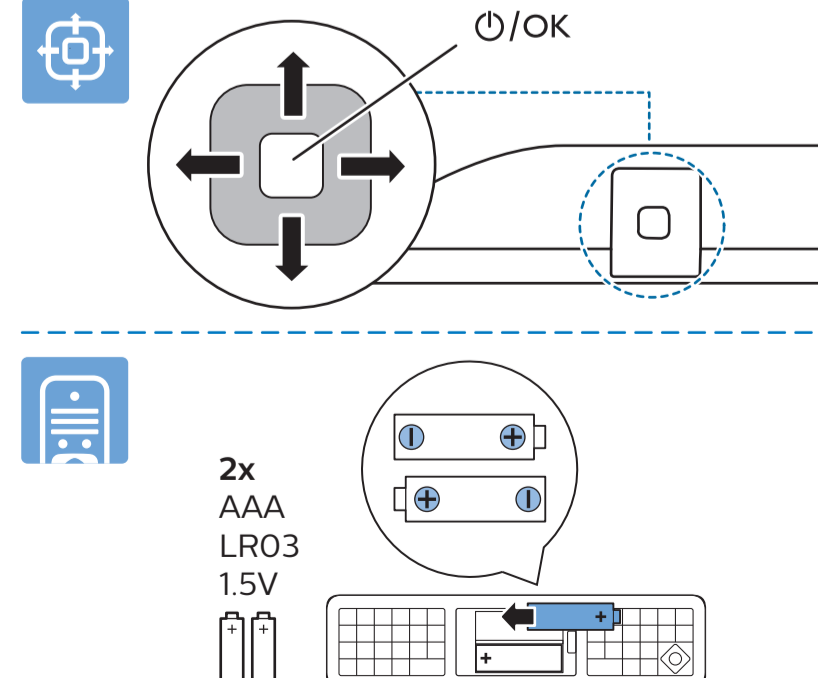

6

7

8

9

10

B

VESA (x, y)

1

2

58" 200x300mm M6 (L: 10mm-16mm) 146 cm

**English** Read the safety instructions.  
**Български** Прочетете инструкциите за безопасност.  
**Čeština** Přečtěte si bezpečnostní pokyny.  
**Hrvatski** Pročitajte sigurnosne upute.  
**Dansk** Læs sikkerhedsforskrifterne.  
**Deutsch** Lesen Sie die Sicherheitshinweise.  
**Ελληνικά** Διαβάστε τις οδηγίες ασφαλείας.  
**Eesti** Lugege ohutusnõudeid.  
**Español** Lea las instrucciones de seguridad.