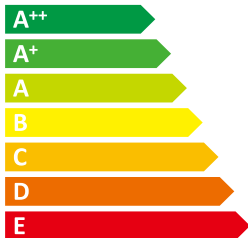

ENERG

енергия · ενεργεια

Y

IJA

IE

IA

PHILIPS

43PFS6805/62

A+

ENERGI
ENERGIA · ЕНЕРГИЯ
ΕΝΕΡΓΕΙΑ · ENERGIJA
ENERGY · ENERGIE
ENERGI

39
Watt

57
kWh/yil

108
cm

43
inch

2010/1062 - 2018

X40G0037813A44