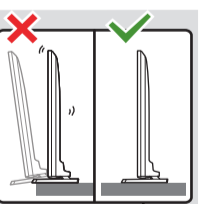

7

8

9

B

VESA (x, y)

58" 300x200mm M6 (L: 10mm-16mm) 146 cm

1

2