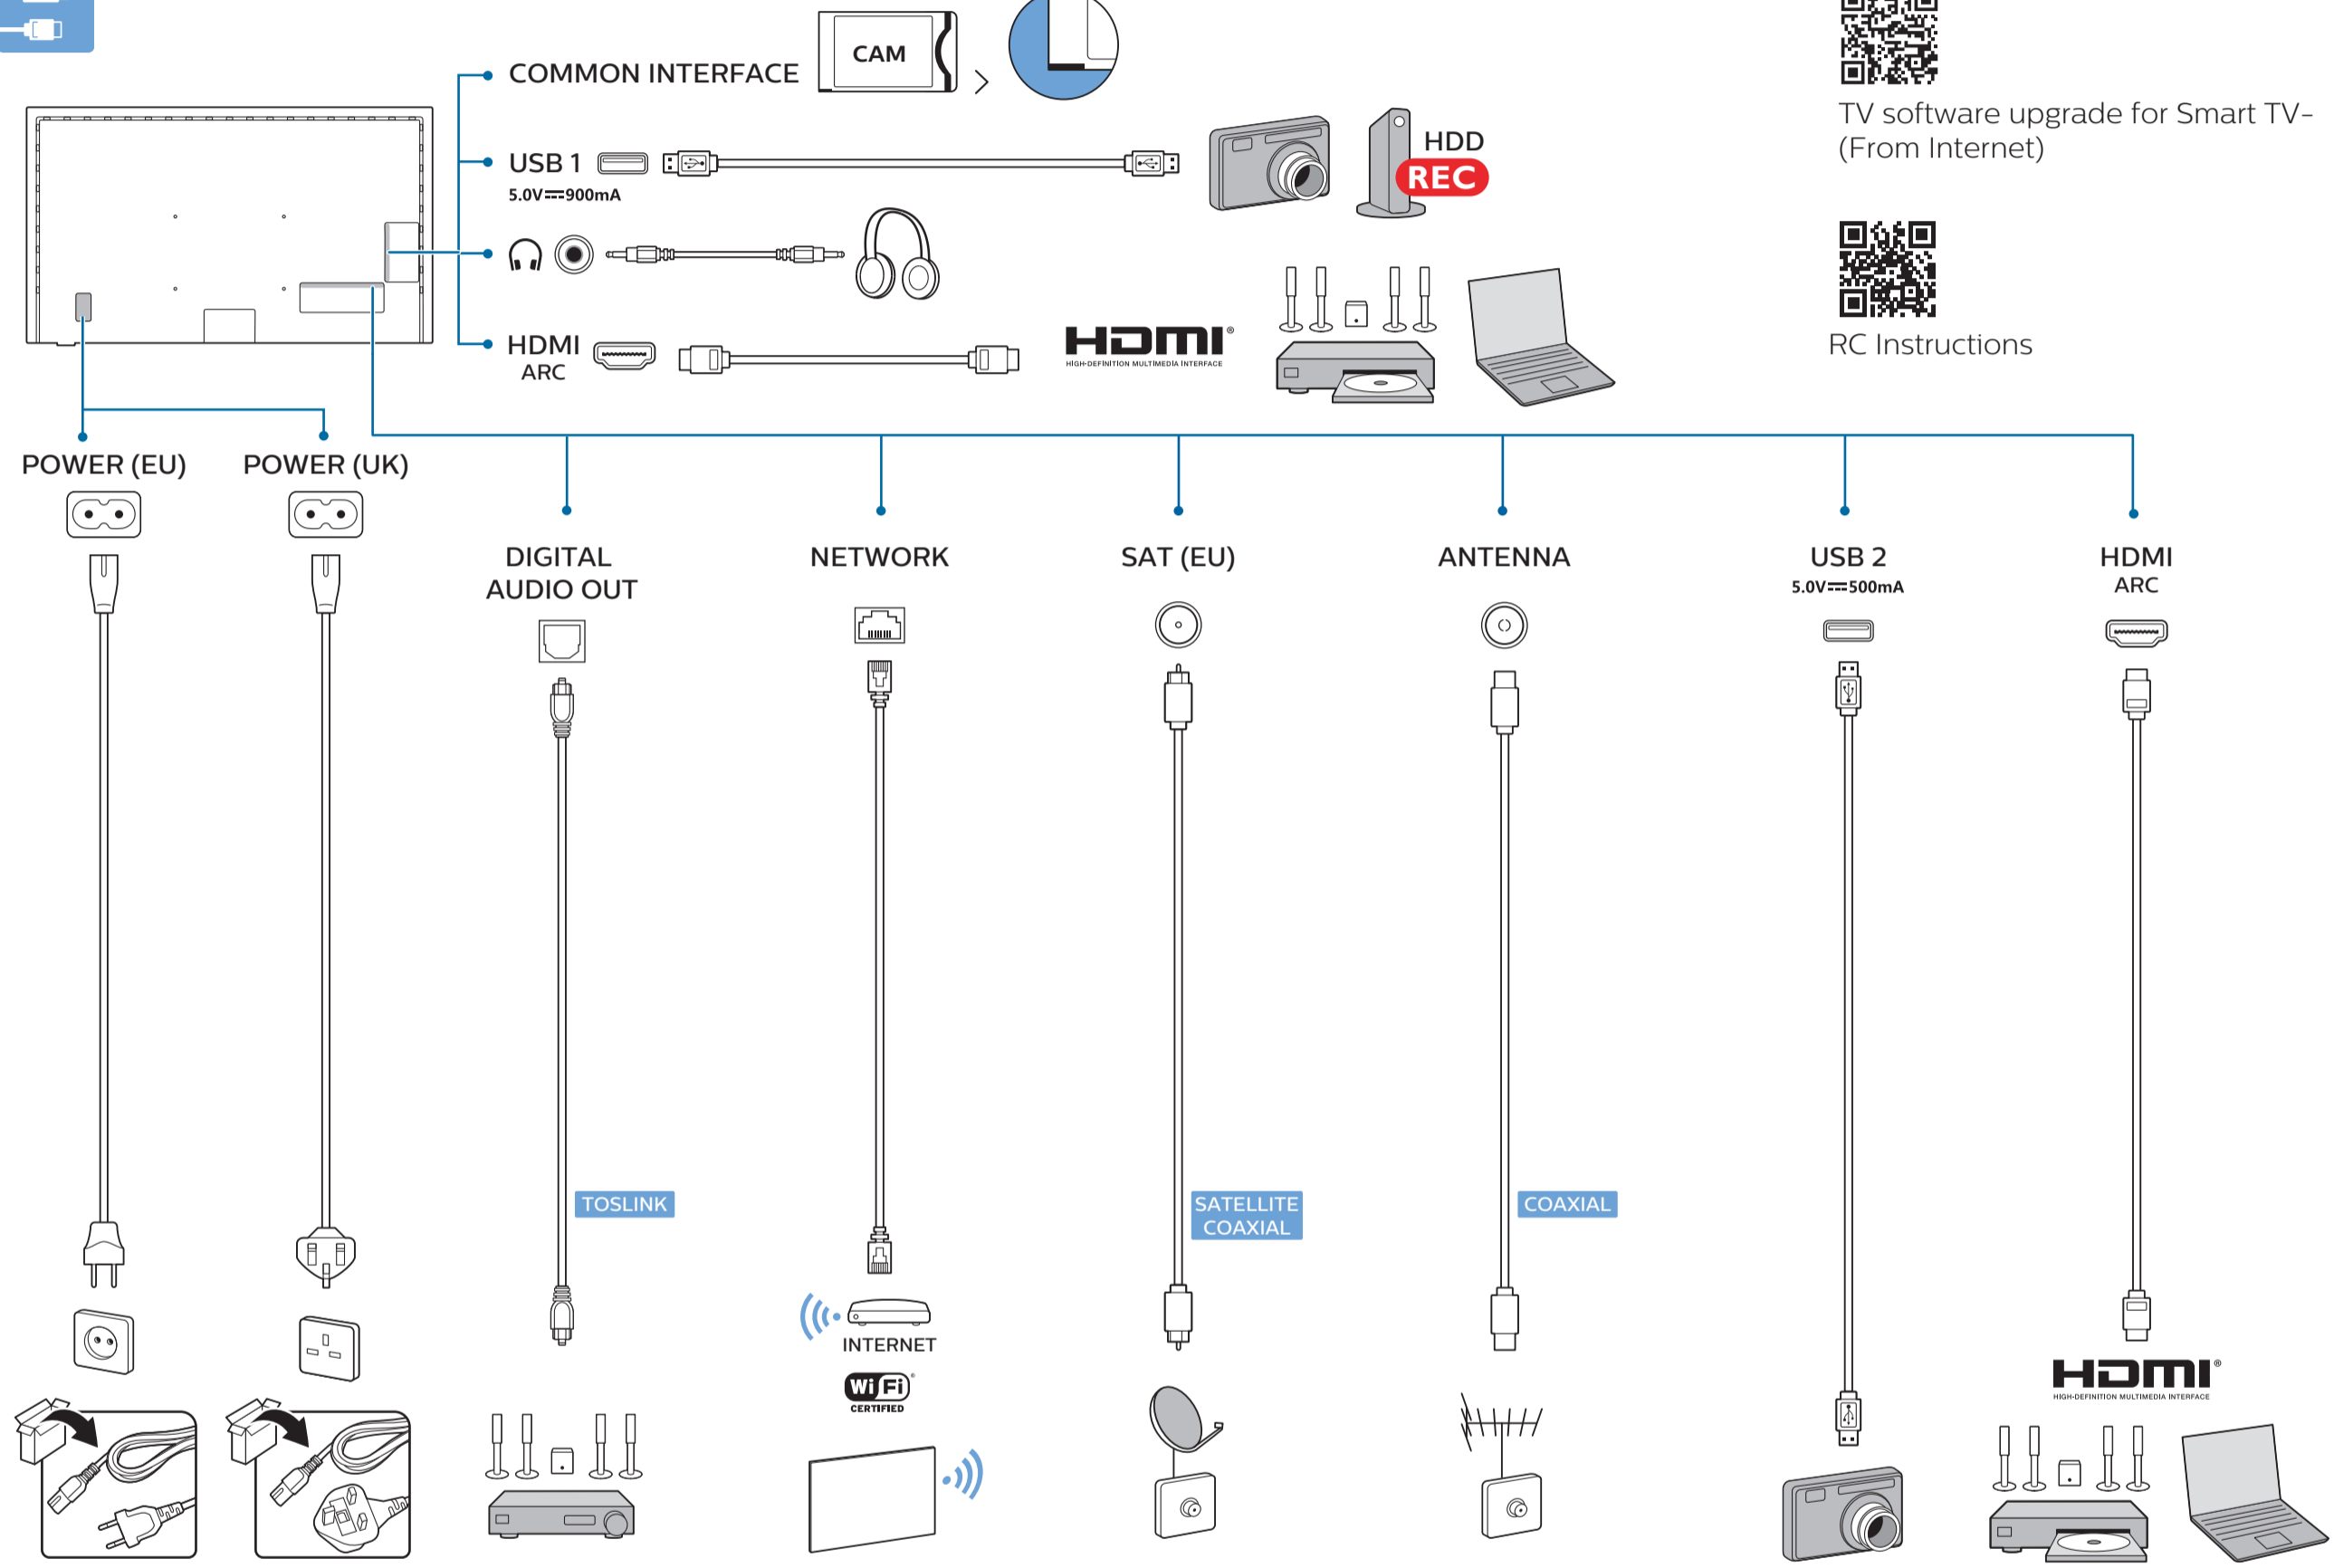

1

2

3

English Read the safety instructions.
Български Прочетете инструкциите за безопасност.
Čeština Přečtěte si bezpečnostní pokyny.
Hrvatski Pročitajte sigurnosne upute.
Dansk Læs sikkerhedsforskrifterne.
Deutsch Lesen Sie die Sicherheitshinweise.
Ελληνικά Διαβάστε τις οδηγίες ασφαλείας.
Eesti Lugege ohutusnõudeid.
Español Lea las instrucciones de seguridad.

Français Lisez les consignes de sécurité.
Italiano Leggere le istruzioni di sicurezza.
Қазақша Қорғаныстық нұсқаулар.
Latviešu Izlasiet drošības norādījumus.
Lietuvių Perskaitykite saugos instrukcijas.
Magyar Olvassa el a biztonsági utasításokat.
Nederlands Lees de veiligheidsvoorschriften.
Norsk Les sikkerhetsforskriftene.
Polski Zapoznaj się z instrukcjami bezpieczeństwa.

Português Leia as instruções de segurança.
Română Citiți instrucțiunile de siguranță.
Русский Читайте инструкции по технике безопасности.
Srpski Pročitajte bezbednosna uputstva.
Slovenščina Preberite varnostna navodila.
Slovenský Prečítajte si bezpečnostné pokyny.
Suomi Lue turvaohjeet.
Svenska Läs säkerhetsinstruktionerna.
ไทย โปรดอ่านคำแนะนำด้านความปลอดภัย

Türkçe Güvenlik talimatlarını okuyun.
Українська Читайте інструкції з техніки безпеки.
العربية قراءة تعليمات السلامة.
עברית קראו את הוראות הבטיחות

Register your product and get support at www.philips.com/TVsupport

TV software upgrade for Smart TV- (From Internet)

RC Instructions