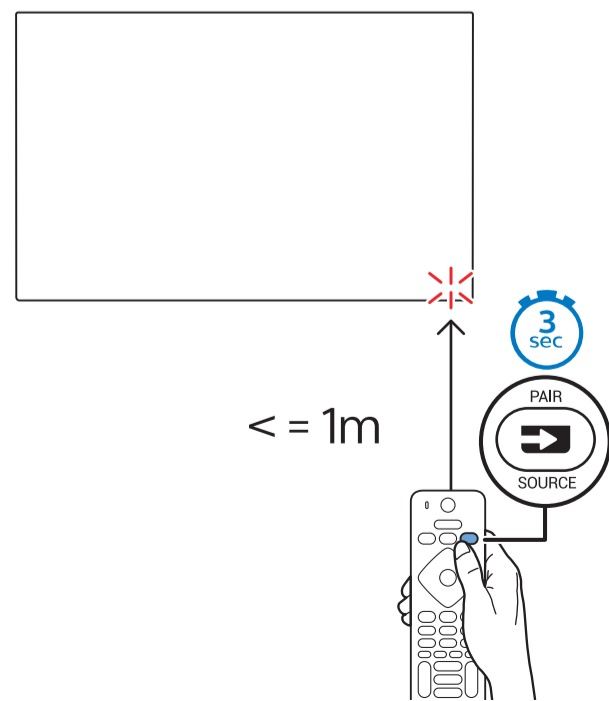

7

8

9

B

VESA (x, y)

58" 300x200mm M6 (L: 10mm-16mm) 146 cm

1

2