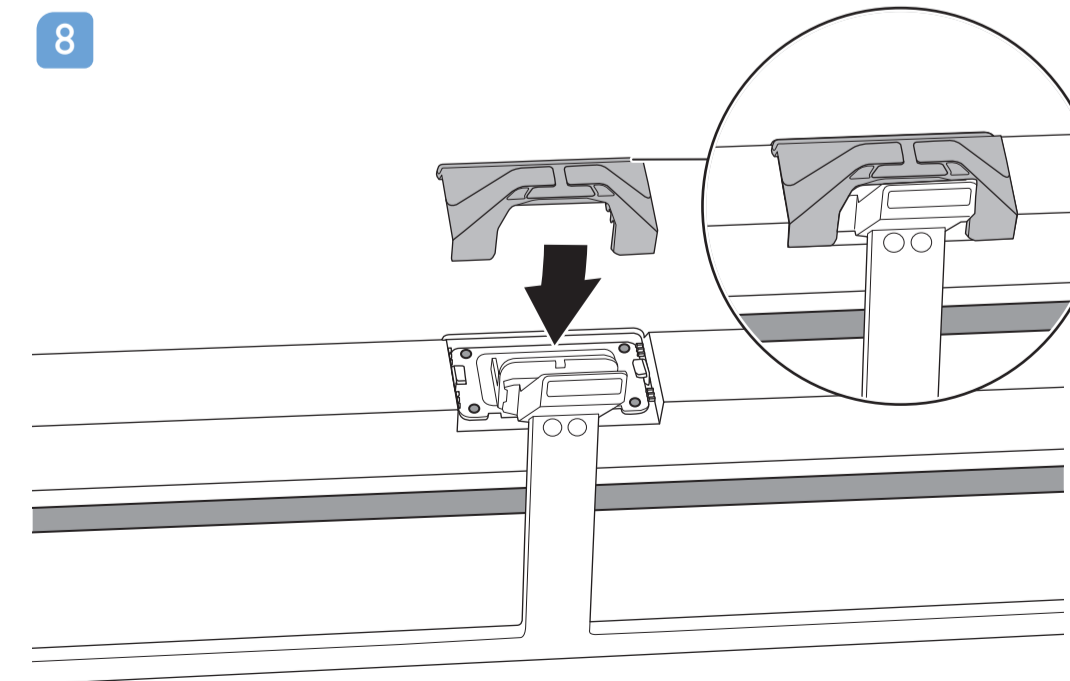

7

8

9

B

VESA (x, y)

58" 300x200mm M6 (L: 10mm-16mm) 146 cm

1

2