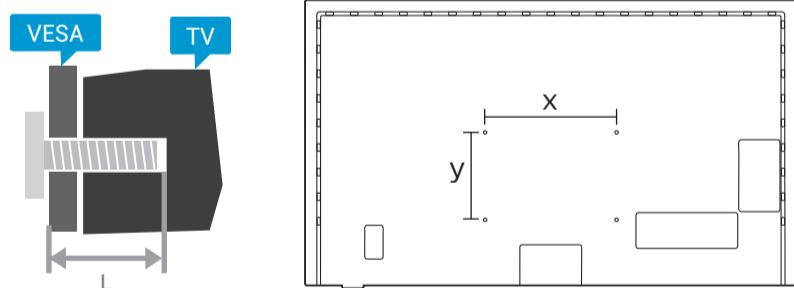

7

8

9

B

VESA (x, y)

58" 300x200mm M6 (L: 10mm-16mm) 146 cm

1

2