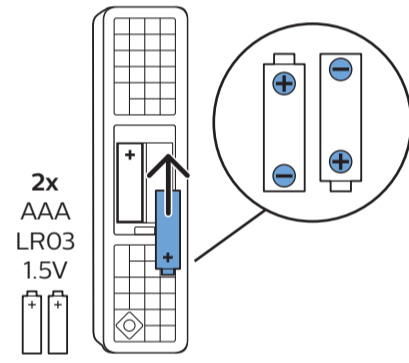

7

8

9

B

VESA (x, y)

58" 300x200mm M6 (L: 10mm-16mm) 146 cm

1

2