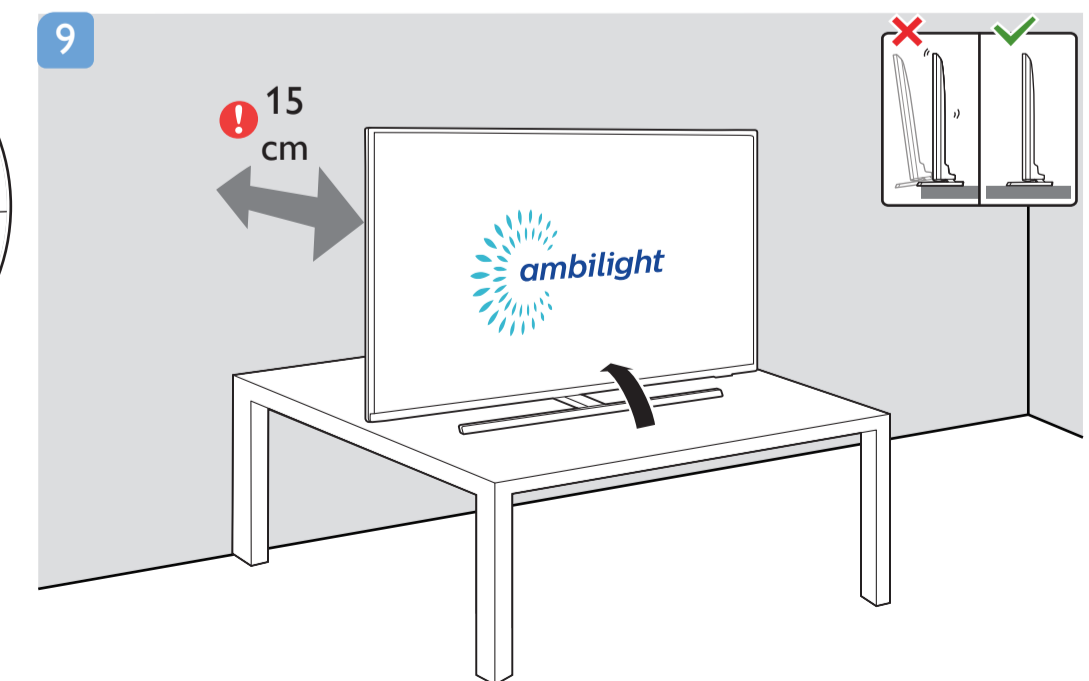

7

8

9

B

VESA (x, y)

58" 300x200mm M6 (L: 10mm-16mm) 146 cm

1

2