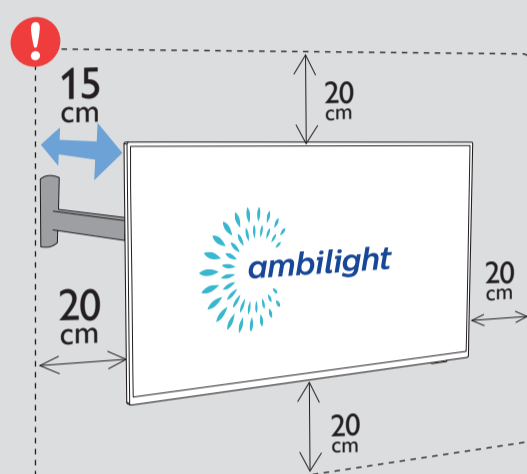

7

8

9

B

VESA (x, y)

58" 300x200mm M6 (L: 10mm-16mm) 146 cm

1

2