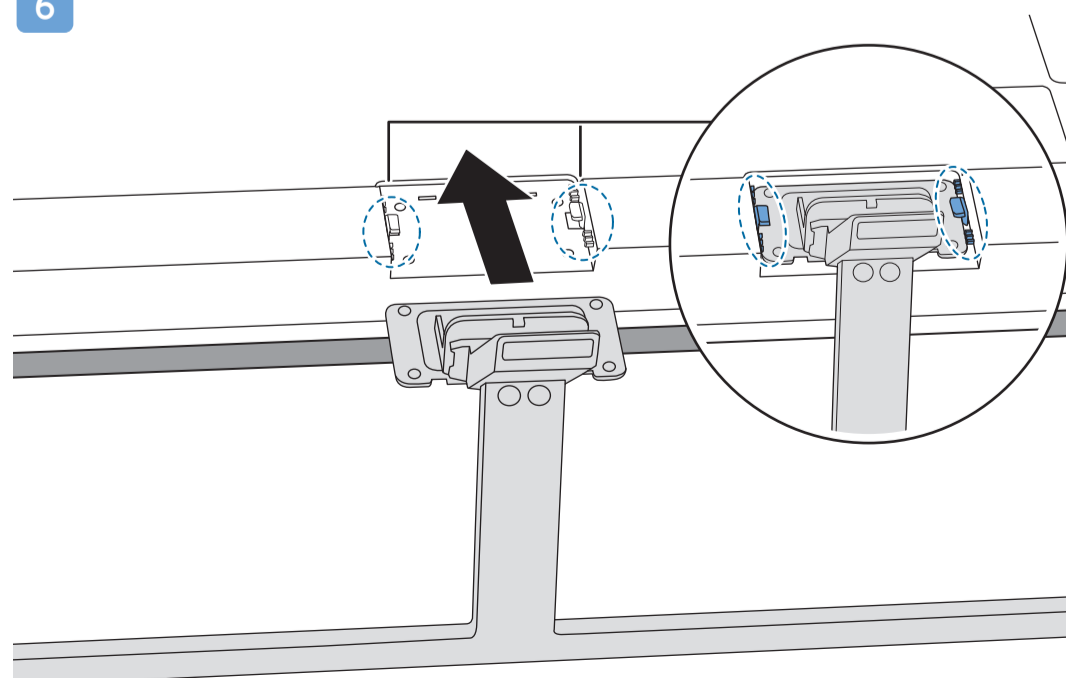

7

8

9

B

VESA (x, y)

58" 300x200mm M6 (L: 10mm-16mm) 146 cm

1

2