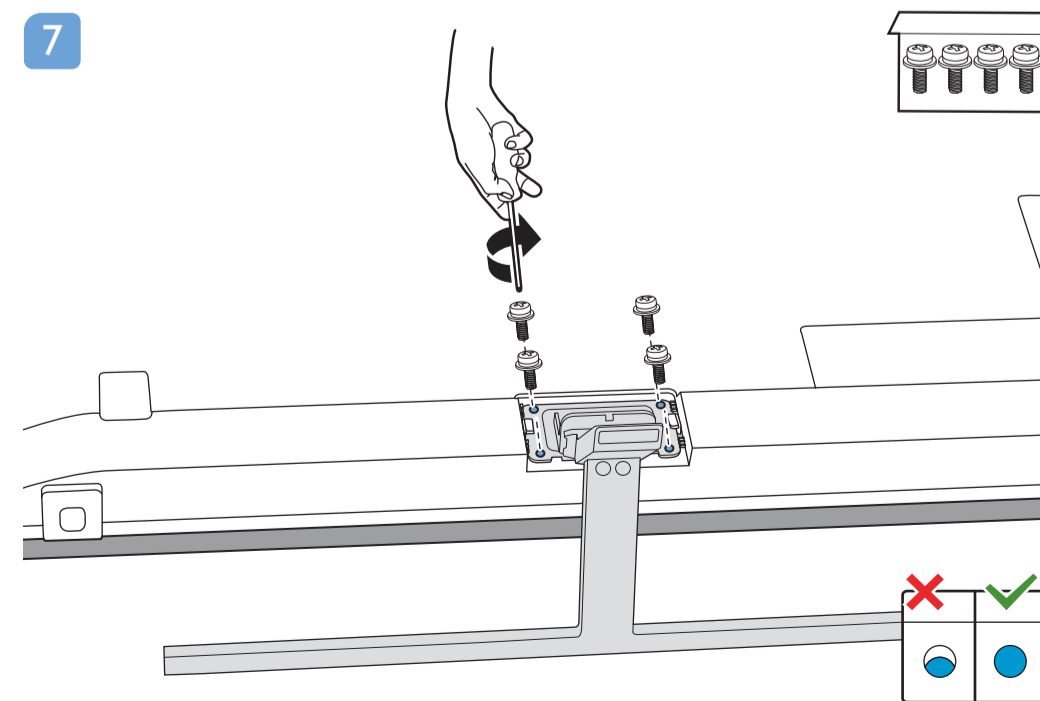

7

8

9

B

VESA (x, y)

58" 300x200mm M6 (L: 10mm-16mm) 146 cm

1

2