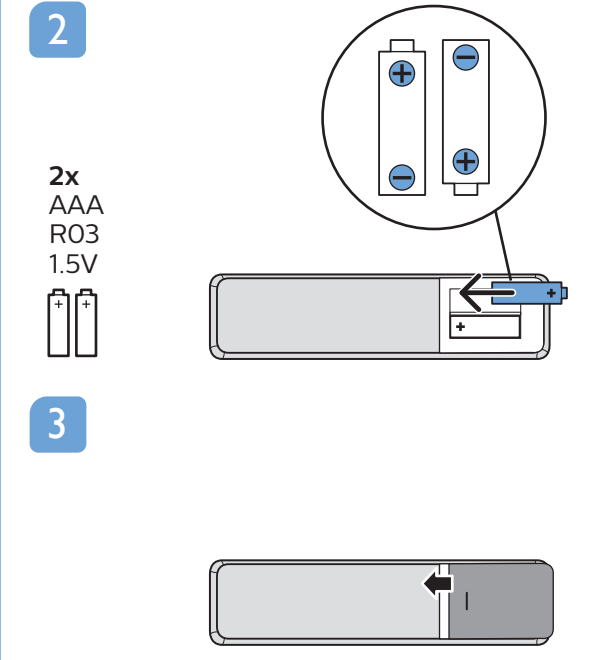

Français Lisez les consignes de sécurité.
Italiano Leggere le istruzioni di sicurezza.
Казакша Қорғаныстық нұсқаулар.
Latviešu Izlasiet drošības norādījumus.
Lietuvių Perskaitykite saugos instrukcijas.
Magyar Olvassa el a biztonságási utasításokat.
Nederlands Lees de veiligheidsvoorschriften.
Norsk Les sikkerhetsforskriftene.
Polski Zapoznaj się z instrukcjami bezpieczeństwa.

Português Leia as instruções de segurança.
Română Citiți instrucțiunile de siguranță.
Русский Читайте инструкции по технике безопасности.
Срpski Pročitajte bezbednosna uputstva.
Slovenščina Preberite varnostna navodila.
Slovenský Prečítajte si bezpečnostné pokyny.
Suomi Lue turvaohjeet.
Svenska Läs säkerhetsinstruktionerna.
ไทย โปรดอ่านคำแนะนำด้านความปลอดภัย

Türkçe Güvenlik talimatlarını okuyun.
Українська Читайте інструкції з техніки безпеки.
العربية قراءة تعليمات السلامة.
עברית קראו את הוראות הבטיחות

www.philips.com/TVsupport

TV software upgrade for Smart TV- (From Internet)