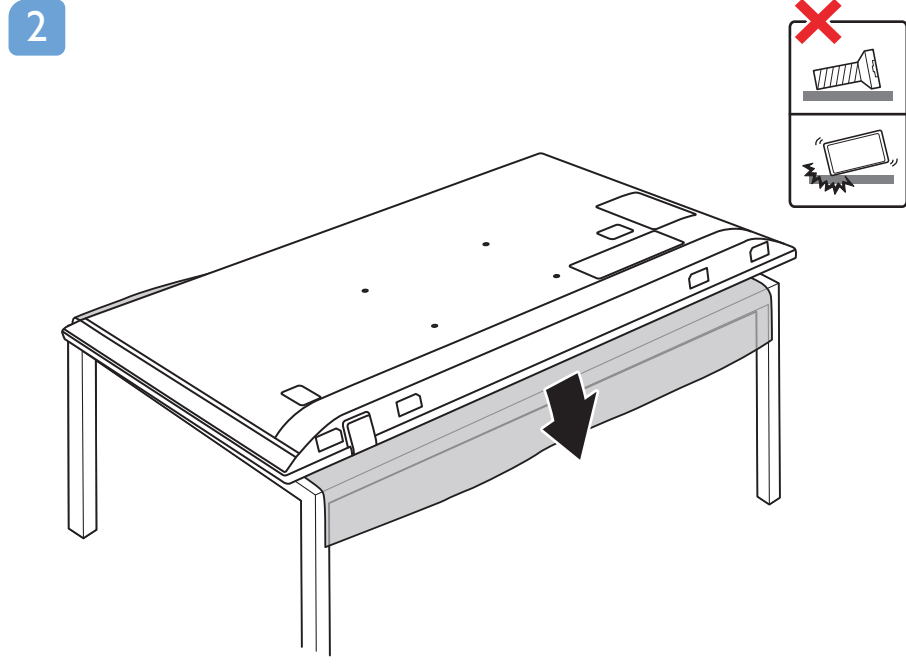

A2
65"

VESA (x, y)
55" 300x200mm M6 (L: 10mm-16mm)
139 cm

65" 400x200mm M6 (L: 12mm-16mm)
164 cm

Français Lisez les consignes de sécurité.
Italiano Leggere le istruzioni di sicurezza.
Казакша Қорғаныстық нұсқаулар.
Latviešu Izlasiet drošības norādījumus.
Lietuvių Perskaitykite saugos instrukcijas.
Magyar Olvassa el a biztonságási utasításokat.
Nederlands Lees de veiligheidsvoorschriften.
Norsk Les sikkerhetsforskriftene.
Polski Zapoznaj się z instrukcjami bezpieczeństwa.

Português Leia as instruções de segurança.
Română Citiți instrucțiunile de siguranță.
Русский Читайте инструкции по технике безопасности.
Срpski Pročitajte bezbednosna uputstva.
Slovenščina Preberite varnostna navodila.
Slovenský Prečítajte si bezpečnostné pokyny.
Suomi Lue turvaohjeet.
Svenska Läs säkerhetsinstruktionerna.
ไทย โปรดอ่านคำแนะนำด้านความปลอดภัย

Türkçe Güvenlik talimatlarını okuyun.
Українська Читайте інструкції з техніки безпеки.
العربية قراءة تعليمات السلامة.
עברית קראו את הוראות הבטיחות

www.philips.com/TVsupport

TV software upgrade for Smart TV- (From Internet)