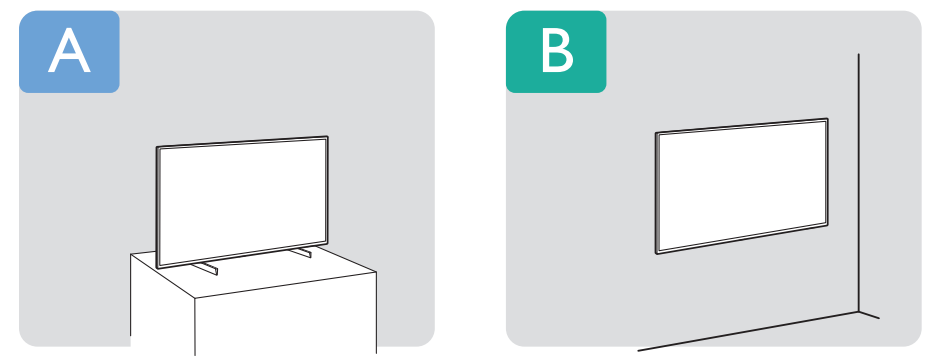

Register your product and get support at www.philips.com/TVsupport

Quick Start Guide

A2
65"

VESA (x, y)
55" 300x200mm M6 (L: 10mm-16mm)
139 cm

65" 400x200mm M6 (L: 12mm-16mm)
164 cm

English Read the safety instructions.
Български Прочетете инструкциите за безопасност.
Čeština Přečtěte si bezpečnostní pokyny.
Hrvatski Pročitajte sigurnosne upute.
Dansk Læs sikkerhedsforskrifterne.
Deutsch Lesen Sie die Sicherheitshinweise.
Ελληνικά Διαβάστε τις οδηγίες ασφαλείας.
Eesti Lugege ohutusõudeid.
Español Lea las instrucciones de seguridad.