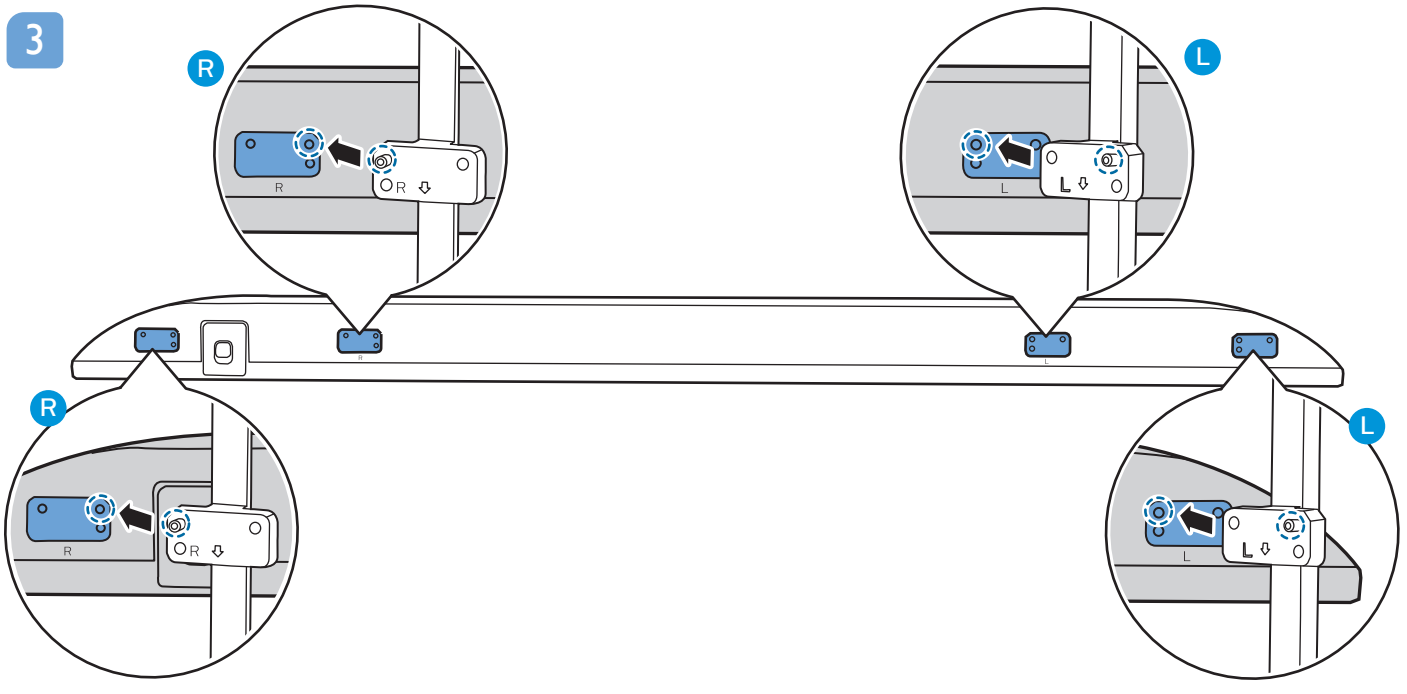

A2
65"

VESA (x, y)
55" 300x200mm M6 (L: 10mm-16mm)
139 cm

65" 400x200mm M6 (L: 12mm-16mm)
164 cm

Français Lisez les consignes de sécurité.
Italiano Leggere le istruzioni di sicurezza.
Казакша Қорғаныстық нұсқаулар.
Latviešu Izlasiet drošības norādījumus.
Lietuvių Perskaitykite saugos instrukcijas.
Magyar Olvassa el a biztonságási utasításokat.
Nederlands Lees de veiligheidsvoorschriften.
Norsk Les sikkerhetsforskriftene.
Polski Zapoznaj się z instrukcjami bezpieczeństwa.

Português Leia as instruções de segurança.
Română Citiți instrucțiunile de siguranță.
Русский Читайте инструкции по технике безопасности.
Срpski Pročitajte bezbednosna uputstva.
Slovenščina Preberite varnostna navodila.
Slovenský Prečítajte si bezpečnostné pokyny.
Suomi Lue turvaohjeet.
Svenska Läs säkerhetsinstruktionerna.
ไทย โปรดอ่านคำแนะนำด้านความปลอดภัย

Türkçe Güvenlik talimatlarını okuyun.
Українська Читайте інструкції з техніки безпеки.
العربية قراءة تعليمات السلامة.
עברית קראו את הוראות הבטיחות

www.philips.com/TVsupport

TV software upgrade for Smart TV- (From Internet)