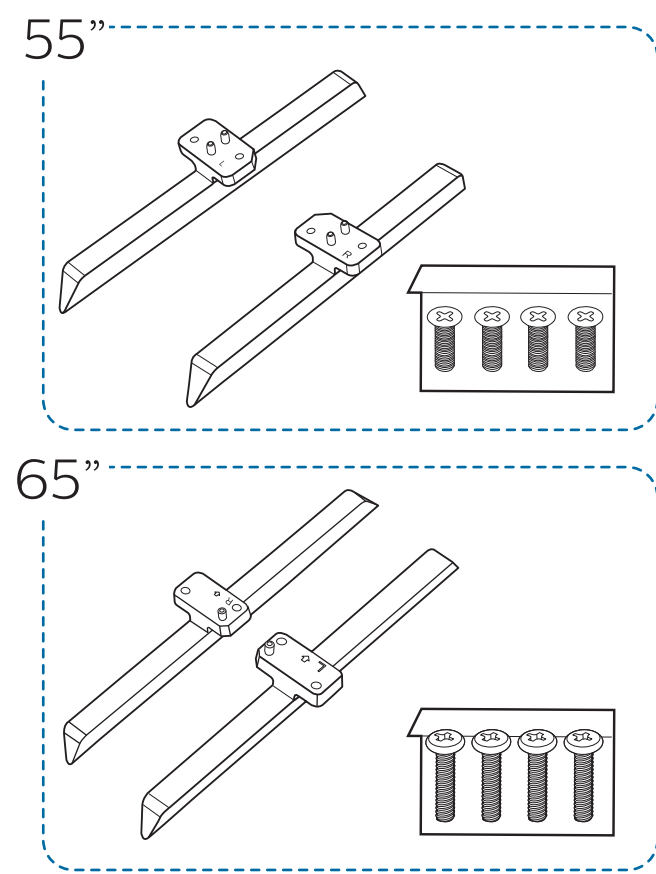

Register your product and get support at www.philips.com/TVsupport

Quick Start Guide

A2
65"

VESA (x, y)
55" 300x200mm M6 (L: 10mm-16mm)
139 cm

65" 400x200mm M6 (L: 12mm-16mm)
164 cm

English Read the safety instructions.
Български Прочетете инструкциите за безопасност.
Čeština Přečtěte si bezpečnostní pokyny.
Hrvatski Pročitajte sigurnosne upute.
Dansk Læs sikkerhedsforskrifterne.
Deutsch Lesen Sie die Sicherheitshinweise.
Ελληνικά Διαβάστε τις οδηγίες ασφαλείας.
Eesti Lugege ohutusõudeid.
Español Lea las instrucciones de seguridad.