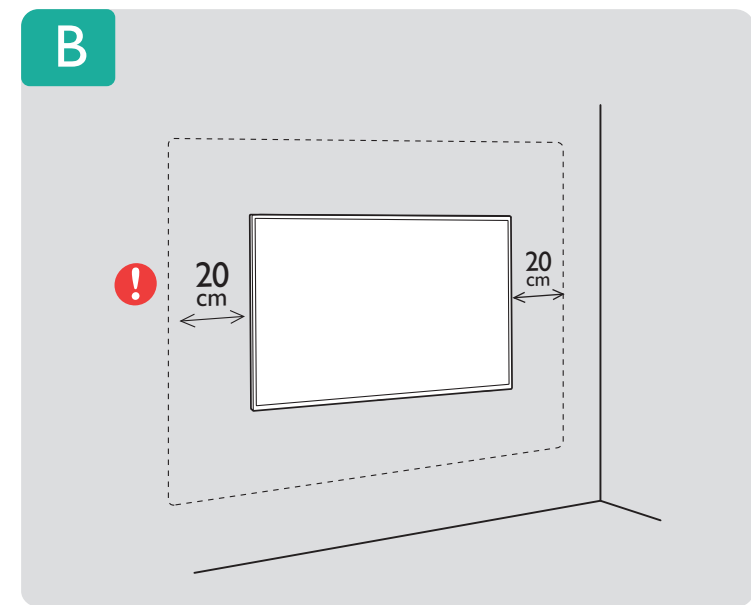

A2
65"

VESA (x, y)
55" 300x200mm M6 (L: 10mm-16mm)
139 cm

65" 400x200mm M6 (L: 12mm-16mm)
164 cm

Français Lisez les consignes de sécurité.
Italiano Leggere le istruzioni di sicurezza.
Казакша Қорғаныстық нұсқаулар.
Latviešu Izlasiet drošības norādījumus.
Lietuvių Perskaitykite saugos instrukcijas.
Magyar Olvassa el a biztonságási utasításokat.
Nederlands Lees de veiligheidsvoorschriften.
Norsk Les sikkerhetsforskriftene.
Polski Zapoznaj się z instrukcjami bezpieczeństwa.

Português Leia as instruções de segurança.
Română Citiți instrucțiunile de siguranță.
Русский Читайте инструкции по технике безопасности.
Срpski Pročitajte bezbednosna uputstva.
Slovenščina Preberite varnostna navodila.
Slovenský Prečítajte si bezpečnostné pokyny.
Suomi Lue turvaohjeet.
Svenska Läs säkerhetsinstruktionerna.
ไทย โปรดอ่านคำแนะนำด้านความปลอดภัย

Türkçe Güvenlik talimatlarını okuyun.
Українська Читайте інструкції з техніки безпеки.
العربية قراءة تعليمات السلامة.
עברית קראו את הוראות הבטיחות

www.philips.com/TVsupport

TV software upgrade for Smart TV- (From Internet)