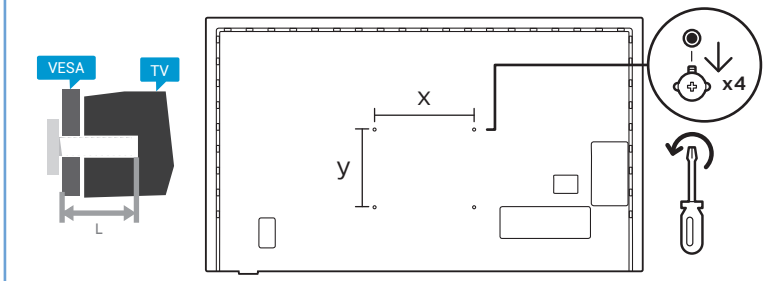

VESA (x, y)
55" 300x200mm M6 (L: 10mm-16mm)
139 cm

65" 400x200mm M6 (L: 12mm-16mm)
164 cm