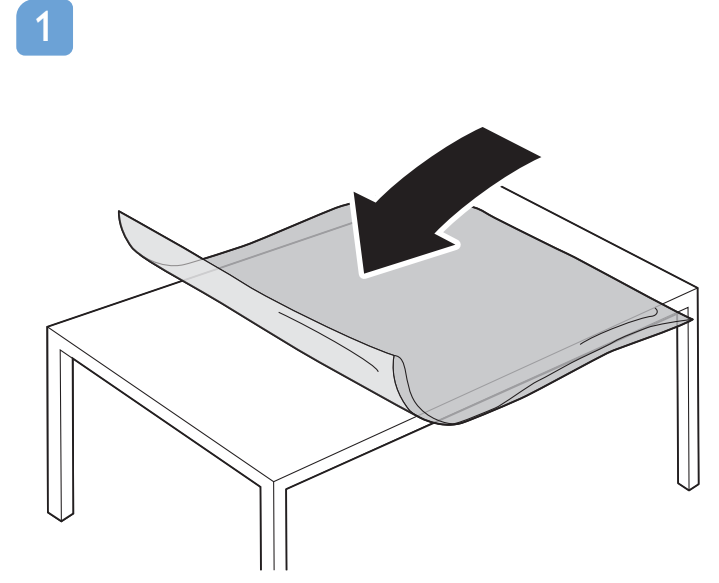

A2
65"

VESA (x, y)
55" 300x200mm M6 (L: 10mm-16mm)
139 cm

65" 400x200mm M6 (L: 12mm-16mm)
164 cm

Français Lisez les consignes de sécurité.
Italiano Leggere le istruzioni di sicurezza.
Казакша Қорғаныстық нұсқаулар.
Latviešu Izlasiet drošības norādījumus.
Lietuvių Perskaitykite saugos instrukcijas.
Magyar Olvassa el a biztonságási utasításokat.
Nederlands Lees de veiligheidsvoorschriften.
Norsk Les sikkerhetsforskriftene.
Polski Zapoznaj się z instrukcjami bezpieczeństwa.

Português Leia as instruções de segurança.
Română Citiți instrucțiunile de siguranță.
Русский Читайте инструкции по технике безопасности.
Срpski Pročitajte bezbednosna uputstva.
Slovenščina Preberite varnostna navodila.
Slovenský Prečítajte si bezpečnostné pokyny.
Suomi Lue turvaohjeet.
Svenska Läs säkerhetsinstruktionerna.
ไทย โปรดอ่านคำแนะนำด้านความปลอดภัย

Türkçe Güvenlik talimatlarını okuyun.
Українська Читайте інструкції з техніки безпеки.
العربية قراءة تعليمات السلامة.
עברית קראו את הוראות הבטיחות

www.philips.com/TVsupport

TV software upgrade for Smart TV- (From Internet)