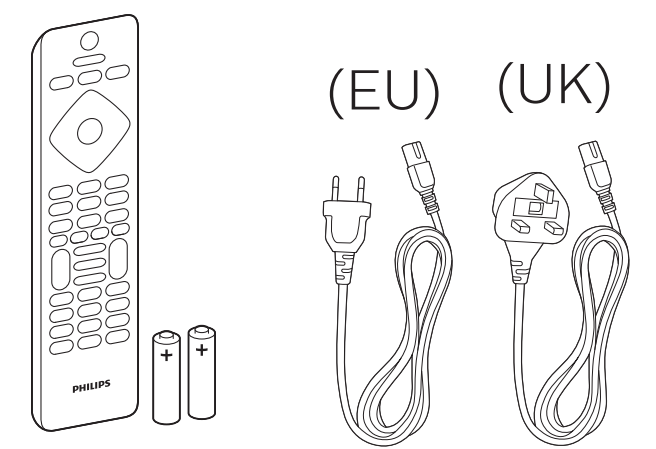

Register your product and get support at www.philips.com/TVsupport

Quick Start Guide

A2
65"

VESA (x, y)
55" 300x200mm M6 (L: 10mm-16mm)
139 cm

65" 400x200mm M6 (L: 12mm-16mm)
164 cm

English Read the safety instructions.
Български Прочетете инструкциите за безопасност.
Čeština Přečtěte si bezpečnostní pokyny.
Hrvatski Pročitajte sigurnosne upute.
Dansk Læs sikkerhedsforskrifterne.
Deutsch Lesen Sie die Sicherheitshinweise.
Ελληνικά Διαβάστε τις οδηγίες ασφαλείας.
Eesti Lugege ohutusõudeid.
Español Lea las instrucciones de seguridad.