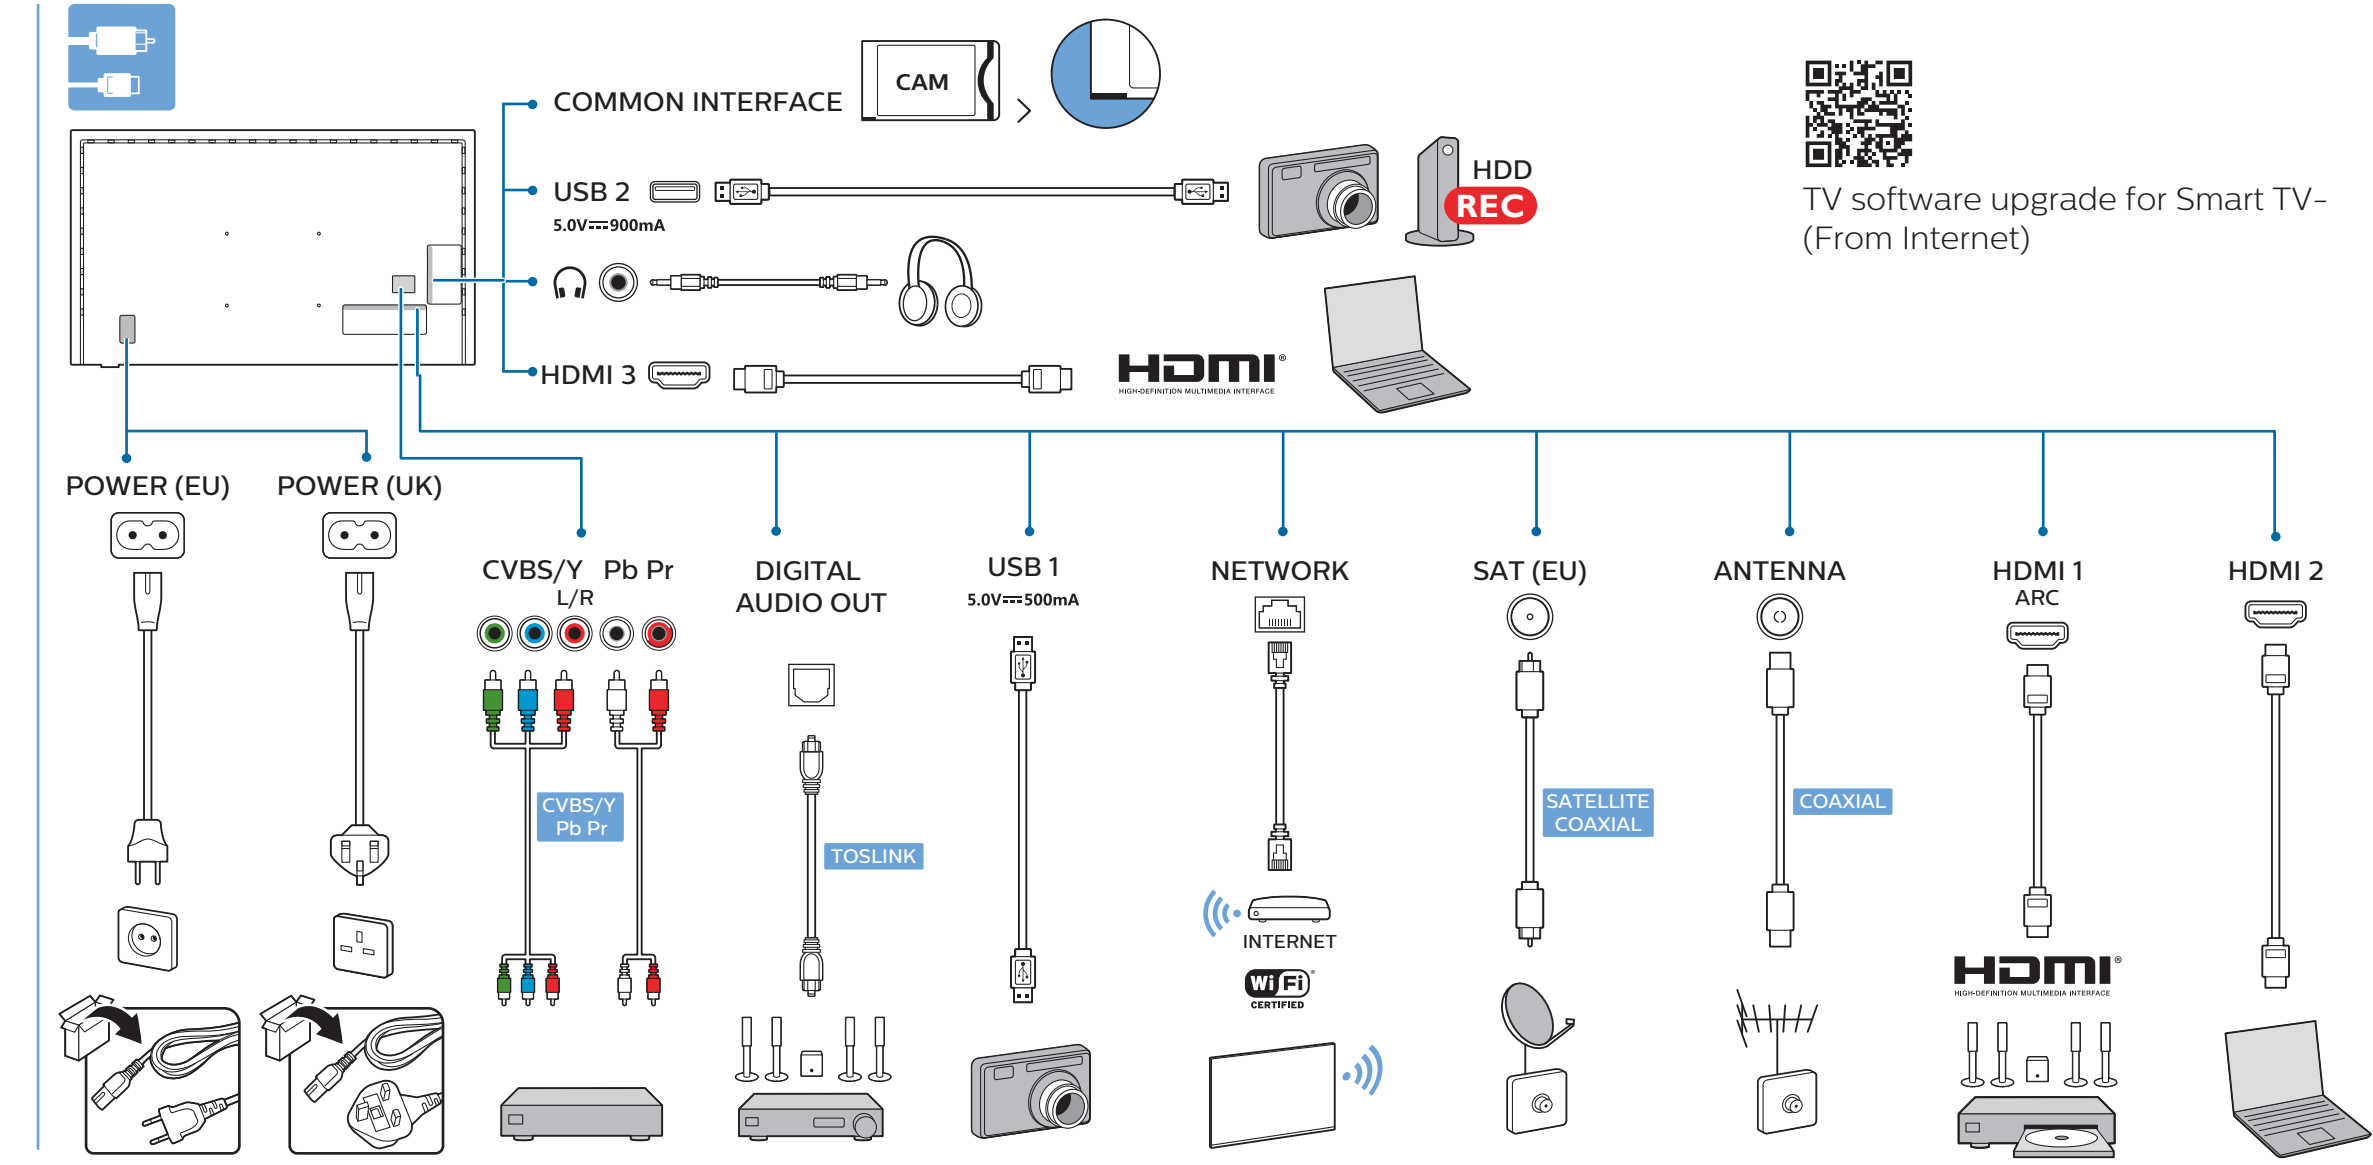

Français Lisez les consignes de sécurité.
Italiano Leggere le istruzioni di sicurezza.
Казакша Қорғаныстық нұсқаулар.
Latviešu Izlasiet drošības norādījumus.
Lietuvių Perskaitykite saugos instrukcijas.
Magyar Olvassa el a biztonságási utasításokat.
Nederlands Lees de veiligheidsvoorschriften.
Norsk Les sikkerhetsforskriftene.
Polski Zapoznaj się z instrukcjami bezpieczeństwa.

Português Leia as instruções de segurança.
Română Citiți instrucțiunile de siguranță.
Русский Читайте инструкции по технике безопасности.
Срpski Pročitajte bezbednosna uputstva.
Slovenščina Preberite varnostna navodila.
Slovenský Prečítajte si bezpečnostné pokyny.
Suomi Lue turvaohjeet.
Svenska Läs säkerhetsinstruktionerna.
ไทย โปรดอ่านคำแนะนำด้านความปลอดภัย

Türkçe Güvenlik talimatlarını okuyun.
Українська Читайте інструкції з техніки безпеки.
العربية قراءة تعليمات السلامة.
עברית קראו את הוראות הבטיחות

www.philips.com/TVsupport

TV software upgrade for Smart TV- (From Internet)