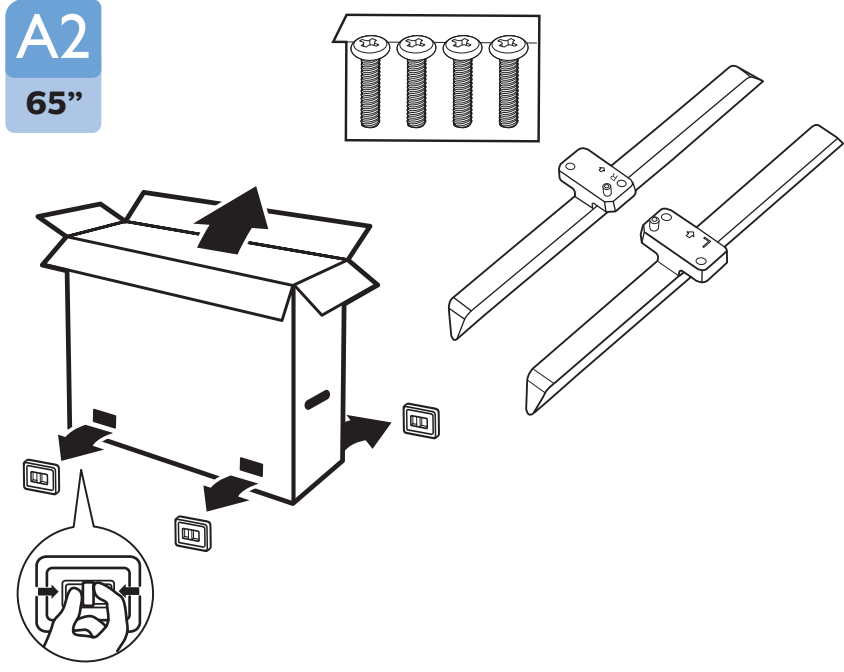

A2
65"

VESA (x, y)
55" 300x200mm M6 (L: 10mm-16mm)
139 cm

65" 400x200mm M6 (L: 12mm-16mm)
164 cm

Français Lisez les consignes de sécurité.
Italiano Leggere le istruzioni di sicurezza.
Казакша Қорғаныстық нұсқаулар.
Latviešu Izlasiet drošības norādījumus.
Lietuvių Perskaitykite saugos instrukcijas.
Magyar Olvassa el a biztonságási utasításokat.
Nederlands Lees de veiligheidsvoorschriften.
Norsk Les sikkerhetsforskriftene.
Polski Zapoznaj się z instrukcjami bezpieczeństwa.

Português Leia as instruções de segurança.
Română Citiți instrucțiunile de siguranță.
Русский Читайте инструкции по технике безопасности.
Срpski Pročitajte bezbednosna uputstva.
Slovenščina Preberite varnostna navodila.
Slovenský Prečítajte si bezpečnostné pokyny.
Suomi Lue turvaohjeet.
Svenska Läs säkerhetsinstruktionerna.
ไทย โปรดอ่านคำแนะนำด้านความปลอดภัย

Türkçe Güvenlik talimatlarını okuyun.
Українська Читайте інструкції з техніки безпеки.
العربية قراءة تعليمات السلامة.
עברית קראו את הוראות הבטיחות

www.philips.com/TVsupport

TV software upgrade for Smart TV- (From Internet)