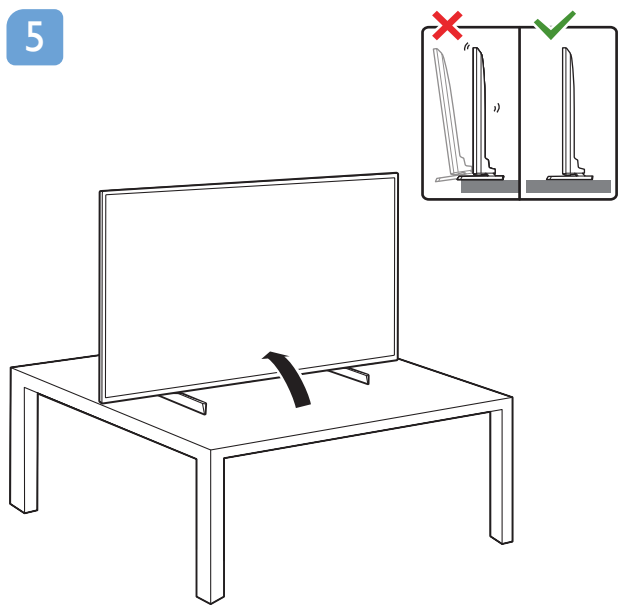

A2
65"

VESA (x, y)
55" 300x200mm M6 (L: 10mm-16mm)
139 cm

65" 400x200mm M6 (L: 12mm-16mm)
164 cm

Français Lisez les consignes de sécurité.
Italiano Leggere le istruzioni di sicurezza.
Казакша Қорғаныстық нұсқаулар.
Latviešu Izlasiet drošības norādījumus.
Lietuvių Perskaitykite saugos instrukcijas.
Magyar Olvassa el a biztonságási utasításokat.
Nederlands Lees de veiligheidsvoorschriften.
Norsk Les sikkerhetsforskriftene.
Polski Zapoznaj się z instrukcjami bezpieczeństwa.

Português Leia as instruções de segurança.
Română Citiți instrucțiunile de siguranță.
Русский Читайте инструкции по технике безопасности.
Срpski Pročitajte bezbednosna uputstva.
Slovenščina Preberite varnostna navodila.
Slovenský Prečítajte si bezpečnostné pokyny.
Suomi Lue turvaohjeet.
Svenska Läs säkerhetsinstruktionerna.
ไทย โปรดอ่านคำแนะนำด้านความปลอดภัย

Türkçe Güvenlik talimatlarını okuyun.
Українська Читайте інструкції з техніки безпеки.
العربية قراءة تعليمات السلامة.
עברית קראו את הוראות הבטיחות

www.philips.com/TVsupport

TV software upgrade for Smart TV- (From Internet)