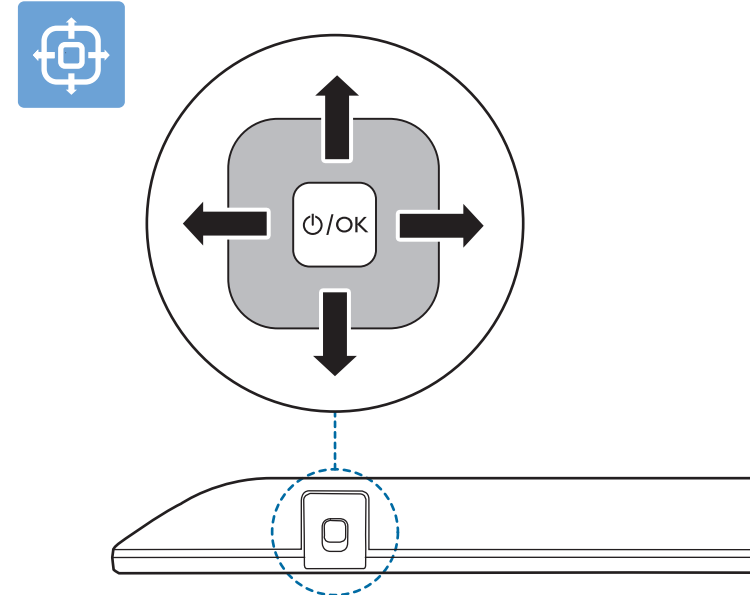

VESA (x, y)
55" 300x200mm M6 (L: 10mm-16mm)
139 cm

65" 400x200mm M6 (L: 12mm-16mm)
164 cm