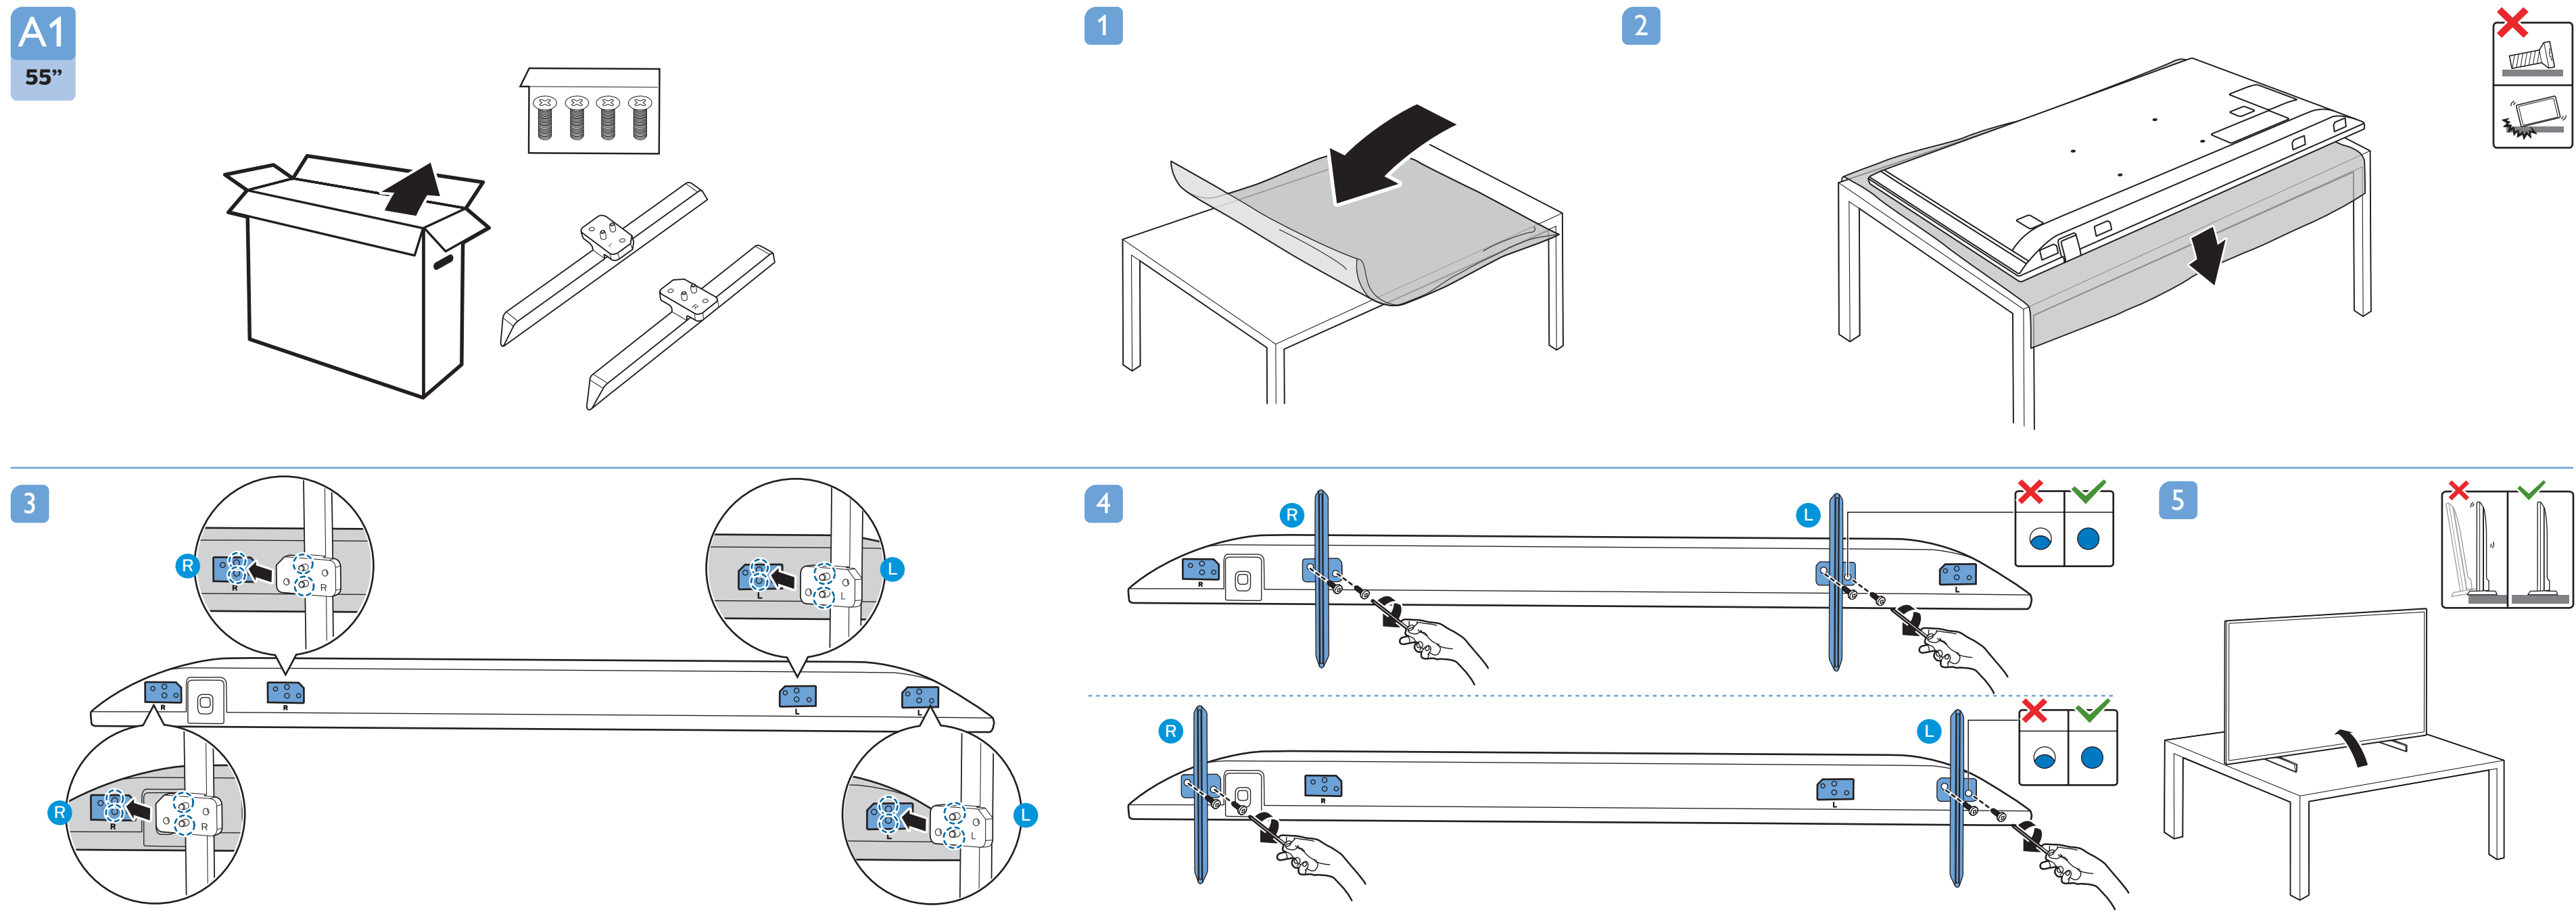

Register your product and get support at www.philips.com/TVsupport

Quick Start Guide

A2
65"

VESA (x, y)
55" 300x200mm M6 (L: 10mm-16mm)
139 cm

65" 400x200mm M6 (L: 12mm-16mm)
164 cm

English Read the safety instructions.
Български Прочетете инструкциите за безопасност.
Čeština Přečtěte si bezpečnostní pokyny.
Hrvatski Pročitajte sigurnosne upute.
Dansk Læs sikkerhedsforskrifterne.
Deutsch Lesen Sie die Sicherheitshinweise.
Ελληνικά Διαβάστε τις οδηγίες ασφαλείας.
Eesti Lugege ohutusõudeid.
Español Lea las instrucciones de seguridad.