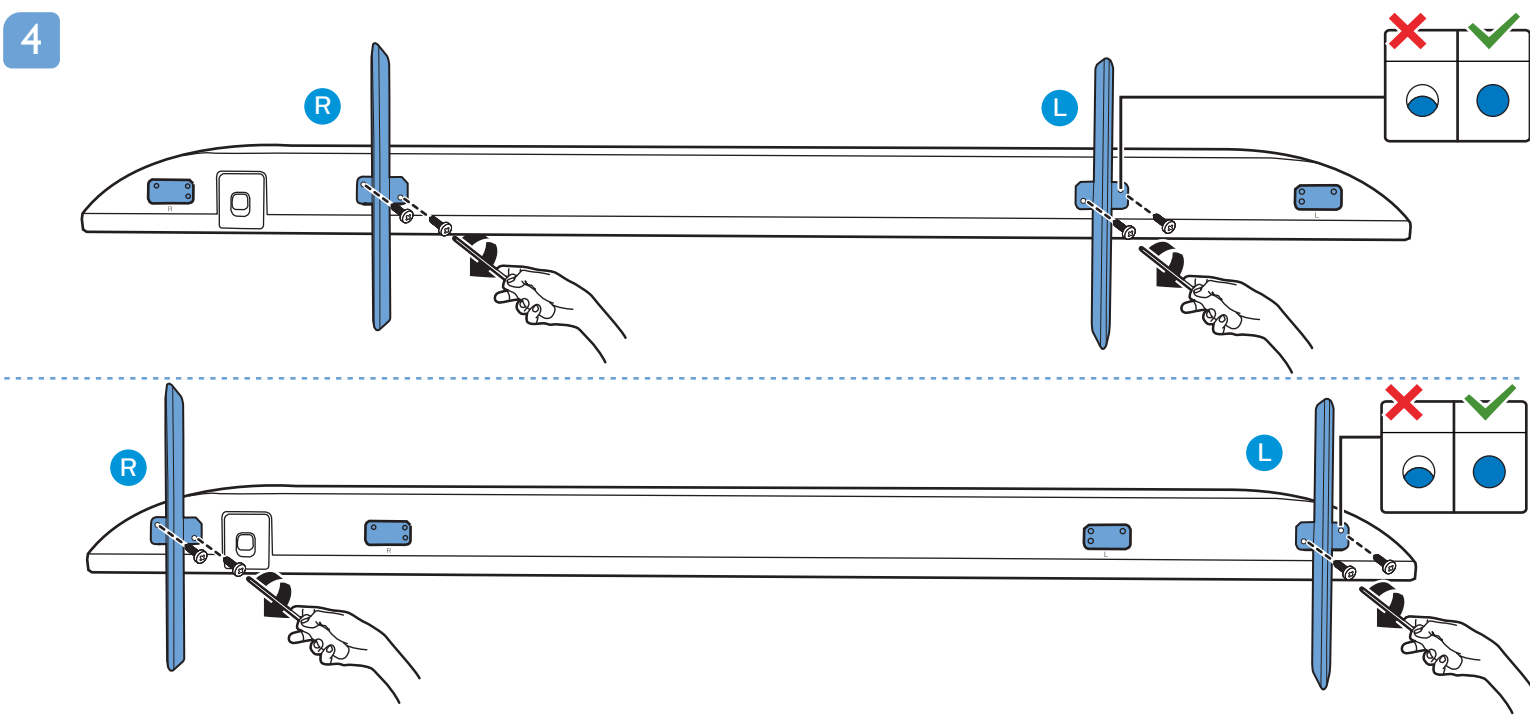

A2
65"

VESA (x, y)
55" 300x200mm M6 (L: 10mm-16mm)
139 cm

65" 400x200mm M6 (L: 12mm-16mm)
164 cm

Français Lisez les consignes de sécurité.
Italiano Leggere le istruzioni di sicurezza.
Казакша Қорғаныстық нұсқаулар.
Latviešu Izlasiet drošības norādījumus.
Lietuvių Perskaitykite saugos instrukcijas.
Magyar Olvassa el a biztonságási utasításokat.
Nederlands Lees de veiligheidsvoorschriften.
Norsk Les sikkerhetsforskriftene.
Polski Zapoznaj się z instrukcjami bezpieczeństwa.

Português Leia as instruções de segurança.
Română Citiți instrucțiunile de siguranță.
Русский Читайте инструкции по технике безопасности.
Срpski Pročitajte bezbednosna uputstva.
Slovenščina Preberite varnostna navodila.
Slovenský Prečítajte si bezpečnostné pokyny.
Suomi Lue turvaohjeet.
Svenska Läs säkerhetsinstruktionerna.
ไทย โปรดอ่านคำแนะนำด้านความปลอดภัย

Türkçe Güvenlik talimatlarını okuyun.
Українська Читайте інструкції з техніки безпеки.
العربية قراءة تعليمات السلامة.
עברית קראו את הוראות הבטיחות

www.philips.com/TVsupport

TV software upgrade for Smart TV- (From Internet)