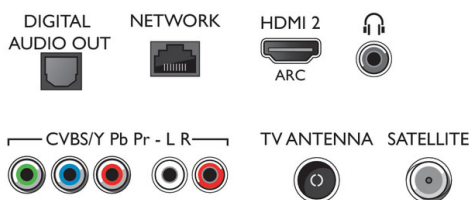

Rear

Fecha de emisión
2018-12-16

Versión: 7.0.1

12 NC: 8670 001 54244
EAN: 87 18863 01627 5

© 2018 Koninklijke Philips N.V.
Todos los derechos reservados.

Las especificaciones están sujetas a cambios sin previo aviso. Las marcas registradas son propiedad de Koninklijke Philips N.V. o de sus propietarios respectivos.

www.philips.com

* La guía electrónica de programación y la visibilidad real (hasta 8 días) dependen del país y del operador.

* Consumo de energía en kWh por año, basado en el consumo de energía de un televisor encendido durante 4 horas al día, 365 días al año. El consumo de energía real dependerá del modo en que se use el televisor.

* El televisor admite la recepción de DVB-T para emisiones gratuitas. Puede que determinados operadores de DVB-T no sean compatibles. Puedes encontrar una lista actualizada en la sección de preguntas frecuentes del sitio Web de asistencia de Philips. Algunos operadores requieren acceso condicional y suscripción. Ponte en contacto con tu operador para obtener más información.

* (Philips) solo es compatible con determinados reproductores de Philips.

* Este televisor contiene plomo solo en algunas partes o componentes donde no existe una tecnología alternativa de acuerdo con las cláusulas de exención de la Directiva RoHS.