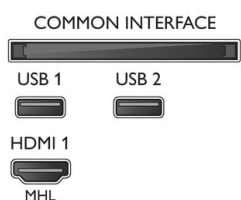

Resolución de pantalla compatible

- Entradas de ordenador: hasta 1920 x 1080 a 60 Hz
- Entradas de vídeo: hasta 1920 x 1080p

Sintonizador/recepción/transmisión

- Televisión digital: DVB-T/T2/T2-HD/C/S/S2
- Compatibilidad MPEG: MPEG2, MPEG4
- Reproducción de vídeo: NTSC, PAL, SECAM

Potencia

- Red eléctrica: 220 - 240 V de CA, 50/60 Hz
- Consumo de energía en modo en espera: < 0,3 W
- Consumo de energía en modo apagado: 0,5 W
- Temperatura ambiente: 5 °C a 35 °C
- Funciones de ahorro de energía: Temporizador de desconexión automática, Modo Eco, Silenciamiento de imagen (para radio)
- Clase de etiqueta energética: A+
- Alimentación de etiqueta energética de la UE: 31 W
- Consumo de energía anual: 46 kWh
- Contenido en mercurio: 0 mg
- Presencia de plomo: Si*

Dimensiones

- Dimensiones de la caja (An. x Al x Pr.): 798 x 593 x 224 mm
- Peso del producto: 5,9 kg
- Peso del producto (+ soporte): 5,9 kg
- Dimensiones del equipo (An. x Al x Pr.): 731,6 x 514,5 x 58,9 mm
- Dimensiones del equipo con soporte (An. x Al x Pr.): 731,6 x 514,5 x 170,0 mm
- Anchura del soporte del televisor: 287,7 mm
- Peso incluido embalaje: 7,4 kg

Color y acabado

- Parte delantera del televisor: Blanco brillante

Accesorios

- Accesorios incluidos: Mando a distancia, 2 pilas AAA, Cable de alimentación, Guía de inicio rápido, Folleto legal y de seguridad, Soporte para la mesa

Connections

Side