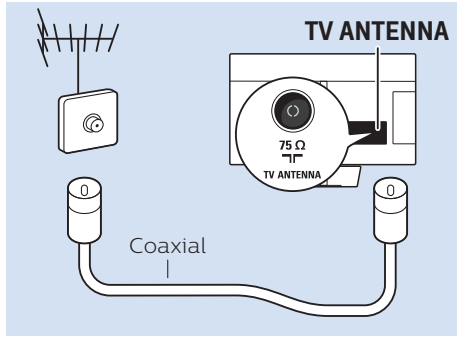

Tiếng Việt - Hãy đọc chỉ dẫn an toàn.

简体中文 - 请阅读安全说明。

繁體中文 - 請閱讀安全說明。

العربية قراءة تعليمات السلامة.

עברית קראו את הוראות הבטיחות

Video Player - YPbPr, L/R

USB Hard Drive

Computer - HDMI