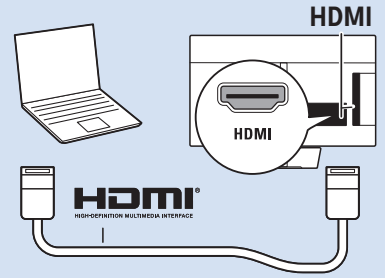

Tiếng Việt - Hãy đọc chỉ dẫn an toàn.

简体中文 - 请阅读安全说明。

繁體中文 - 請閱讀安全說明。

العربية قراءة تعليمات السلامة.

עברית קראו את הוראות הבטיחות

Video Player - YPbPr, L/R

USB Hard Drive

Computer - HDMI

USB Flash Drive

Photo Camera

Blue ray- HDMI

Bluetooth

Network - Wireless

Network - Wired

MHL

Headphones