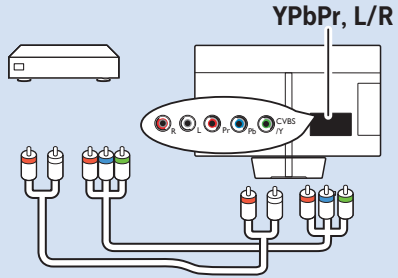

Tiếng Việt - Hãy đọc chỉ dẫn an toàn.

简体中文 - 请阅读安全说明。

繁體中文 - 請閱讀安全說明。

العربية قراءة تعليمات السلامة.

עברית קראו את הוראות הבטיחות

Video Player - YPbPr, L/R

USB Hard Drive

Computer - HDMI