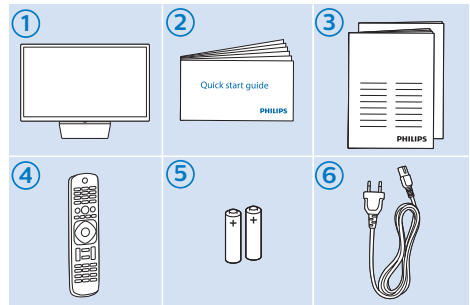

Tiếng Việt - Hãy đọc chỉ dẫn an toàn.

简体中文 - 请阅读安全说明。

繁體中文 - 請閱讀安全說明。

العربية قراءة تعليمات السلامة.

עברית קראו את הוראות הבטיחות

Video Player - YPbPr, L/R

USB Hard Drive

Computer - HDMI