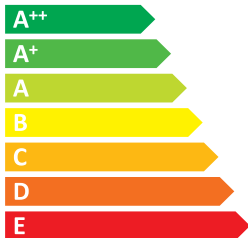

ENERG

енергия · ενεργεια

Y

IJA

IE

IA

PHILIPS

32PHS4503/62

A+

ENERGI
ENERGIA · ЕНЕРГИЯ
ΕΝΕΡΓΕΙΑ · ENERGIJA
ENERGY · ENERGIE
ENERGI

28
Watt

41
kWh/yil

80
cm

32
inch

2010/1062 - 2018

X40G002781325A