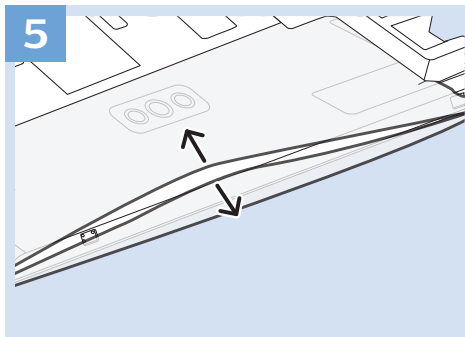

简体中文 – 请阅读安全说明。

繁體中文 – 請閱讀安全說明。

العربية – قراءة تعليمات السلامة.

עברית – קראו את הוראות הבטיחות

55"

2

3

4

10

11

VESA (x, y)
55" (139 cm) 300x300 mm M6
65" (164 cm) 300x300 mm M6

Home Theatre System - HDMI ARC

Digital Audio System - OPTICAL

Computer - HDMI

MHL

Blu ray - HDMI