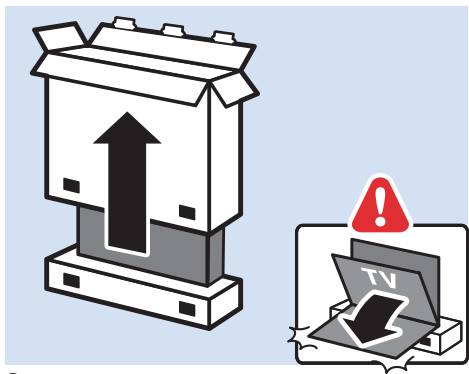

简体中文 – 请阅读安全说明。

繁體中文 – 請閱讀安全說明。

العربية – قراءة تعليمات السلامة.

עברית – קראו את הוראות הבטיחות

55"

2

3

4

10

11

VESA (x, y)
55" (139 cm) 300x300 mm M6
65" (164 cm) 300x300 mm M6

Home Theatre System - HDMI ARC

Digital Audio System - OPTICAL

Computer - HDMI

MHL

Blu ray - HDMI