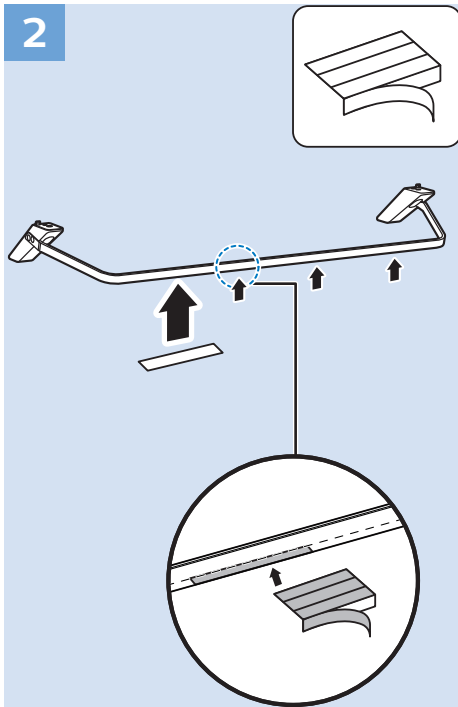

Deutsch - Lesen Sie die Sicherheitshinweise.

Français - Lisez les consignes de sécurité.

Bahasa Malaysia - Baca arahan
keselamatan.

简体中文 - 请阅读安全说明。

العربية قراءة تعليمات السلامة.

50"/55"

1

2

Multimedia Player (UHD Video source)

Video Player - YPbPr, L/R

Bluetooth - Gamepad, Keyboard, Mouse

Photo Camera

VESA (x, y)

50" (126 cm) 200x200 mm M6

55" (139 cm) 300x200 mm M6

65" (164 cm) 400x400 mm M6