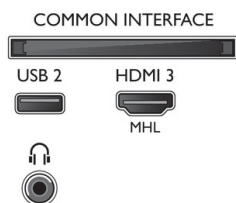

Connexions

Side

Rear

Bottom

Date de publication
2019-01-17

Version: 7.0.1

12 NC: 8670 001 52882
EAN: 87 18863 01596 4

© 2019 Koninklijke Philips N.V.
Tous droits réservés.