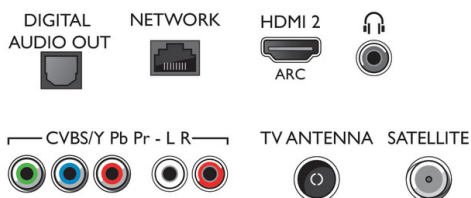

Rear

Date de publication
2018-11-29

Version: 8.0.1

12 NC: 8670 001 51559
EAN: 87 18863 01490 5

© 2018 Koninklijke Philips N.V.
Tous droits réservés.

Les caractéristiques sont sujettes à modification sans préavis. Les marques commerciales sont la propriété de Koninklijke Philips N.V. ou de leurs détenteurs respectifs.

www.philips.com

* Le Guide électronique des programmes et la visibilité (jusqu'à 8 jours) varient selon le pays et l'opérateur.
* Consommation électrique en kWh par an, sur la base d'un téléviseur fonctionnant 4 heures par jour pendant 365 jours. La consommation électrique réelle dépend de l'utilisation du téléviseur.
* Le téléviseur prend en charge la réception DVB pour les chaînes gratuites. Certains opérateurs DVB peuvent ne pas être pris en charge. Vous trouverez une liste à jour dans la section FAQ du site Web d'assistance de Philips. Pour certains opérateurs, un abonnement et un accès conditionnel sont exigés. Pour plus d'informations, contactez votre opérateur.
* (Philips) uniquement compatible avec le lecteur Philips spécifique.
* Ce téléviseur contient du plomb uniquement dans certaines parties ou certains composants pour lesquels aucune solution alternative n'existe conformément aux clauses de non-responsabilité de la directive RoHS.