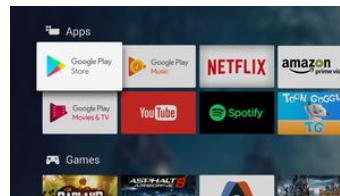

Contenido del televisor

Ve más allá de la programación de televisión tradicional y amplía tus posibilidades con Google Play Store y la galería de aplicaciones de Philips. Disfruta de innumerables películas, televisión, música, aplicaciones y juegos en línea.

Quad Core + Android

Procesador Quad Core de Philips se une a la potencia de Android para ofrecer una emocionante experiencia de juego. Con Android en el televisor, podrás navegar, ejecutar aplicaciones y reproducir vídeos de forma súper rápida, intuitiva y divertida.

Articulación visible del sonido

Sonido diseñado con precisión en un diseño compacto. Disfruta de increíbles agudos claros y tonos medios realistas proyectados por una multitud de microaltavoces en una elegante barra de altavoces. Cuando puedes oír cada susurro, paso, y crujido en el suelo, no es difícil imaginar lo potentes que sonarán los choques, los disparos y las explosiones. Y en lo que se refiere a los graves, no se ha sacrificado nada, gracias a los altavoces traseros colocados estratégicamente para unos graves profundos y ricos. Se trata de un televisor con un sonido tan atractivo como su diseño.

El mejor sonido DTS HD

La tecnología DTS HD Premium Suit ofrece procesamiento del sonido de gama alta para obtener un sonido mejorado de los altavoces. Conservando la pureza del contenido original, disfrutarás de sonido envolvente, graves profundos y diálogos nítidos sin fluctuaciones, cortes ni distorsiones.

Especificaciones

Ten en cuenta que esto es un folleto de preventas. El contenido de este folleto refleja según nuestro mejor conocimiento la fecha y el país mencionados anteriormente. El contenido de este folleto está sujeto a cambios sin previo aviso. Philips no acepta responsabilidad alguna por el contenido de este folleto.

Ambilight

Versión Ambilight	3 lados
Funciones Ambilight	Ambilight+Hue integrado Música y Ambilight Modo de juego Adaptable al color de la pared Modo Lounge light

Imagen/Pantalla

Pantalla	LED 4K Ultra HD
Tamaño diagonal de pantalla (pulgadas)	49 pulgadas
Tamaño diagonal de pantalla (métrico)	123 cm