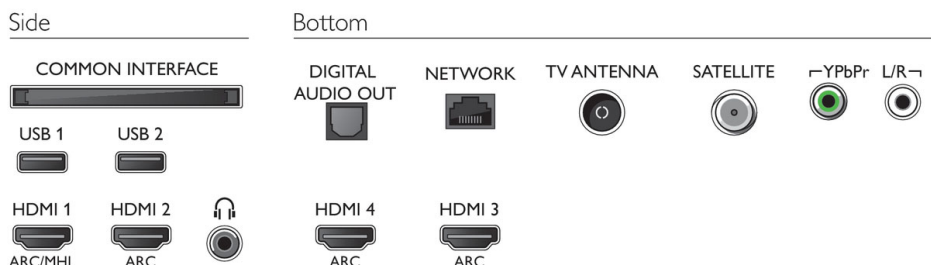

Connections

Fecha de emisión
2018-12-12

Versión: 8.0.1

12 NC: 8670 001 51825
EAN: 87 18863 01523 0

© 2018 Koninklijke Philips N.V.
Todos los derechos reservados.

Las especificaciones están sujetas a cambios sin previo aviso. Las marcas registradas son propiedad de Koninklijke Philips N.V. o de sus propietarios respectivos.

www.philips.com

* La guía electrónica de programación y la visibilidad real (hasta 8 días) dependen del país y del operador.

* Las ofertas de aplicaciones de Android varían en función del país. Para obtener más detalles visita tu tienda local de Google Play.

* Consumo de energía en kWh por año, basado en el consumo de energía de un televisor encendido durante 4 horas al día, 365 días al año. El consumo de energía real dependerá del modo en que se use el televisor.

* El televisor admite la recepción de DVB-T para emisiones gratuitas. Puede que determinados operadores de DVB-T no sean compatibles. Puedes encontrar una lista actualizada en la sección de preguntas frecuentes del sitio Web de asistencia de Philips. Algunos operadores requieren acceso condicional y suscripción. Ponte en contacto con tu operador para obtener más información.

* La aplicación TV Remote de Philips y las funciones relacionadas varían según el modelo de televisor, el operador y el país, así como el modelo de dispositivo inteligente y el sistema operativo. Para obtener más detalles, visita: www.philips.com/TVRemoteapp.

* Las aplicaciones de Smart TV varían según el modelo de televisor y el país. Para obtener más información, visita: www.philips.com/smarttv.

* La grabación USB solo está disponible para canales digitales, las grabaciones pueden estar limitadas por la protección contra copias de las emisoras (CI+). Se pueden aplicar restricciones por país y canal.

* (Philips) solo es compatible con determinados reproductores de Philips.

* Este televisor contiene plomo solo en algunas partes o componentes donde no existe una tecnología alternativa de acuerdo con las cláusulas de exención de la Directiva RoHS.

* Las ofertas de juegos en la nube dependen de proveedores de juego.

* Se necesita una conexión HDMI para las barras de sonido, los altavoces y otros dispositivos de audio.

* El Asistente de Google se integrará con una actualización de software para los Android TV de 2018.