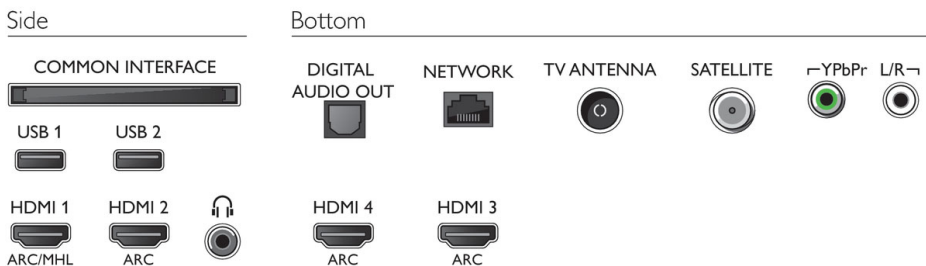

Connections

Fecha de emisión
2019-01-17

Versión: 8.0.1

12 NC: 8670 001 51811
EAN: 87 18863 01513 1

© 2019 Koninklijke Philips N.V.
Todos los derechos reservados.

Las especificaciones están sujetas a cambios sin previo aviso. Las marcas registradas son propiedad de Koninklijke Philips N.V. o de sus propietarios respectivos.

www.philips.com

- La guía electrónica de programación y la visibilidad real (hasta 8 días) dependen del país y del operador.
- Las ofertas de aplicaciones de Android varían en función del país. Para obtener más detalles visita tu tienda local de Google Play.
- Consumo de energía en kWh por año, basado en el consumo de energía de un televisor encendido durante 4 horas al día, 365 días al año. El consumo de energía real dependerá del modo en que se use el televisor.
- El televisor admite la recepción de DVB-T para emisiones gratuitas. Puede que determinados operadores de DVB-T no sean compatibles. Puedes encontrar una lista actualizada en la sección de preguntas frecuentes del sitio Web de asistencia de Philips. Algunos operadores requieren acceso condicional y suscripción. Ponte en contacto con tu operador para obtener más información.
- La aplicación TV Remote de Philips y las funciones relacionadas varían según el modelo de televisor, el operador y el país, así como el modelo de dispositivo inteligente y el sistema operativo. Para obtener más detalles, visita: www.philips.com/TVRemoteapp.
- Las aplicaciones de Smart TV varían según el modelo de televisor y el país. Para obtener más información, visita: www.philips.com/smarttv.
- La grabación USB solo está disponible para canales digitales, las grabaciones pueden estar limitadas por la protección contra copias de las emisoras (CI+). Se pueden aplicar restricciones por país y canal.
- Ten en cuenta que las aplicaciones de Amazon podrían no estar siempre disponibles en tu país. (Actualmente las aplicaciones de Amazon funcionan solo en Reino Unido, Alemania y Austria)
- Este televisor contiene plomo solo en algunas partes o componentes donde no existe una tecnología alternativa de acuerdo con las cláusulas de exención de la Directiva RoHS.
- El Asistente de Google se integrará con una actualización de software para los Android TV de 2018.
- Las ofertas de juegos en la nube dependen de proveedores de juego.
- Su funcionalidad depende de las aplicaciones y dispositivos inteligentes con Chromecast integrado. Para obtener más información, visita las páginas de los productos con Chromecast integrado.
- (Philips) solo es compatible con determinados reproductores de Philips.