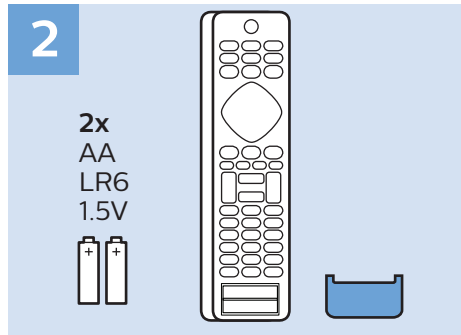

	32": VESA 100x100 M4	
	43": VESA 200x200 M6	
	49": VESA 400x200 M6	
32"	43"	49"
80cm	108cm	123cm

Help
Ayuda

philips.com/support

5102 Series
User Manual

Հայաստան - Armenia
Հաճախորդների սպասարկում
0 800 01 004
փոխանցված 0,03€/ min