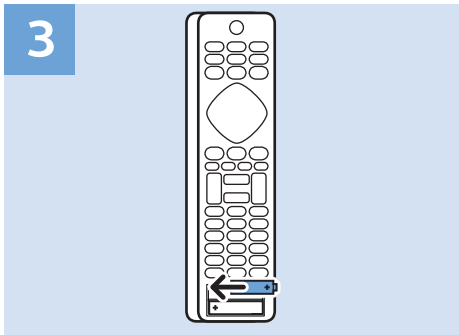

	32": VESA 100x100 M4	
	43": VESA 200x200 M6	
	49": VESA 400x200 M6	
32"	43"	49"
80cm	108cm	123cm

Help
Ayuda

philips.com/support

5102 Series
User Manual

Հայաստան - Armenia
Հաճախորդների սպասարկում
0 800 01 004
փոխանցված 0,03€/ min