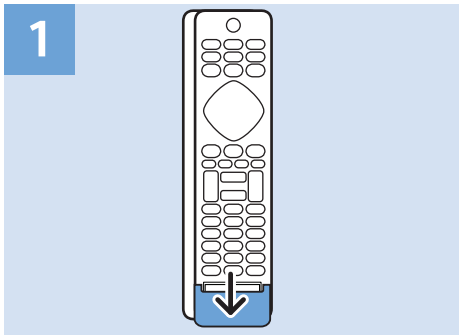

	32": VESA 100x100 M4	
	43": VESA 200x200 M6	
	49": VESA 400x200 M6	
32"	43"	49"
80cm	108cm	123cm

Help
Ayuda

philips.com/support

5102 Series
User Manual

Հայաստան - Armenia
Հաճախորդների սպասարկում
0 800 01 004
փոխանցված 0,03€/ min