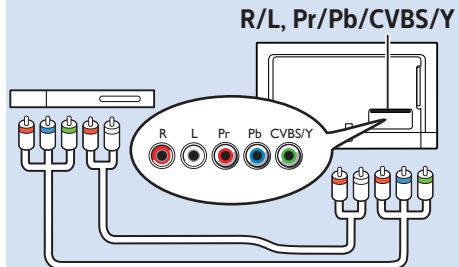

Video Player - Y/Pb/Pr