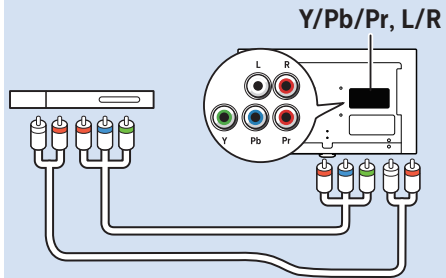

Tiếng Việt – Hãy đọc chỉ dẫn an toàn.

简体中文 – 请阅读安全说明。

繁體中文 – 請閱讀安全說明。

العربية قراءة تعليمات السلامة.

עברית קראו את הוראות הבטיחות

www.philips.com/connectivityguide

Digital Audio System - HDMI ARC

HDMI 1, 2, 3, 4 (ARC)

Digital Audio System - OPTICAL

DIGITAL AUDIO OUT - OPTICAL

Headphones

MHL

HDMI 4 / MHL

Network - Wireless

Network - Wired

DVD Player - SCART

Video Player - Y/Pb/Pr, L/R

Computer - HDMI

Computer - HDMI/DVI, AUDIO IN

USB Flash Drive

USB Hard Drive

VESA 100x100 M4

32"

80cm