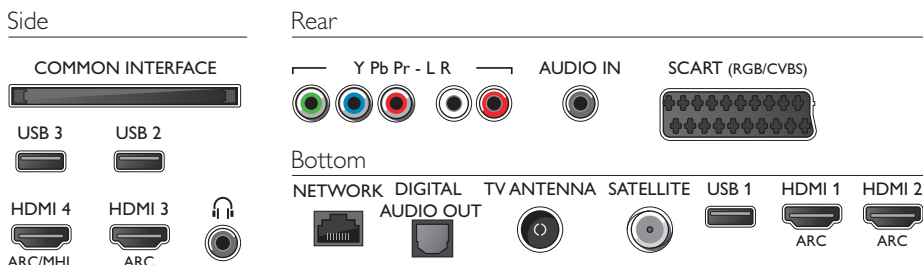

Accesorios

- Accesorios incluidos: Mando a distancia, 2 pilas AAA, Cable de alimentación, Guía de inicio rápido, Folleto legal y de seguridad, Soporte para la mesa

Connections

Fecha de emisión
2018-04-27